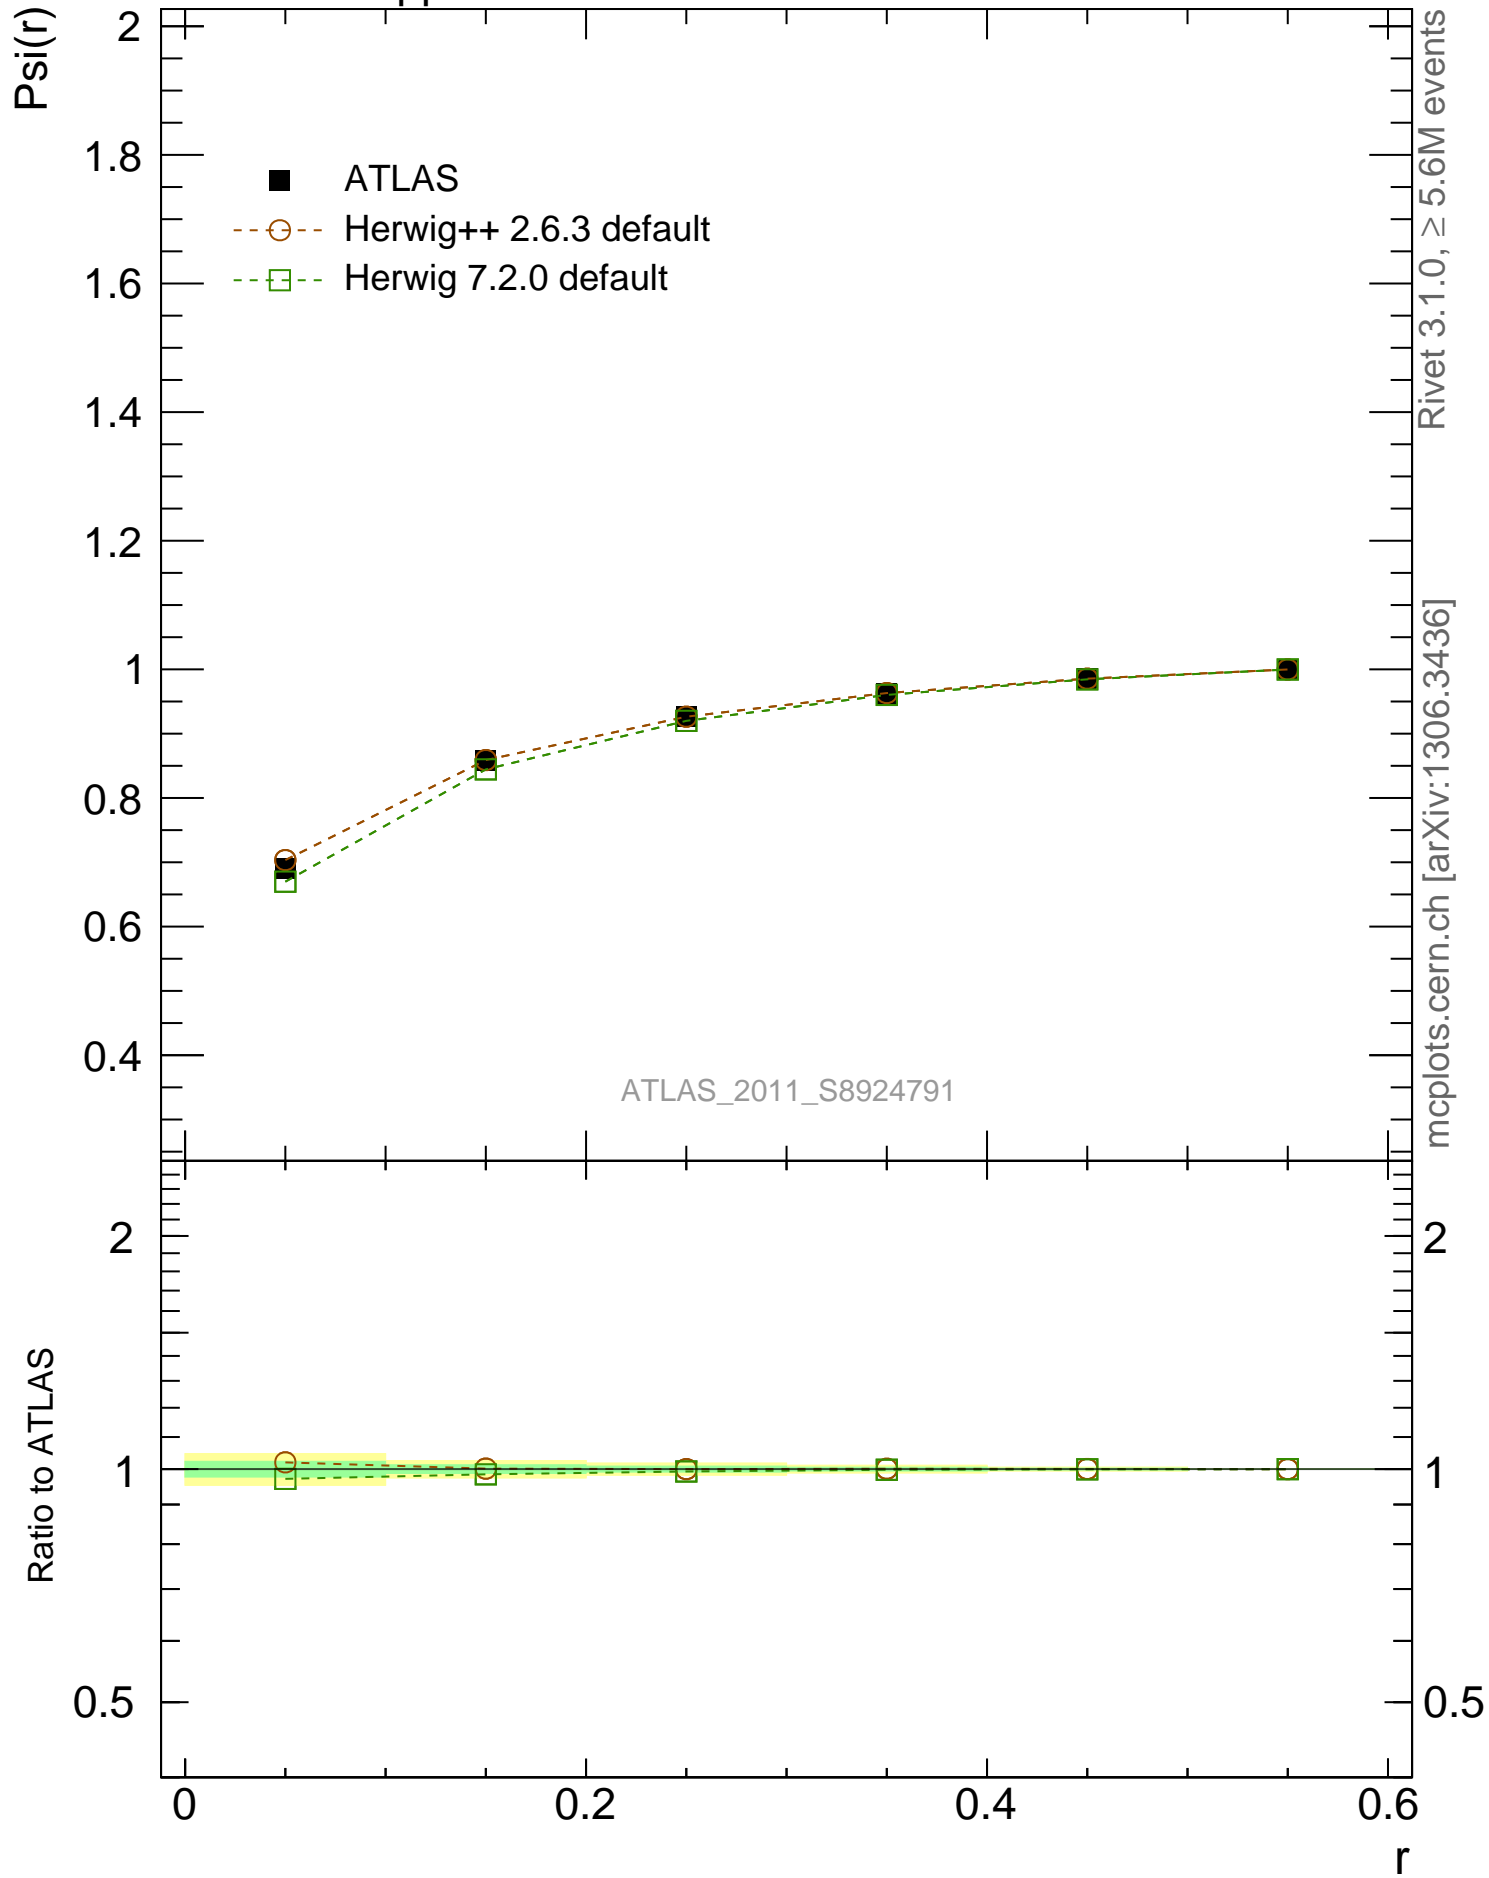

7000 GeV pp

Jets

Rivet 3.1.0,  $\geq 5.6M$  events  
mcplots.cern.ch [arXiv:1306.3436]