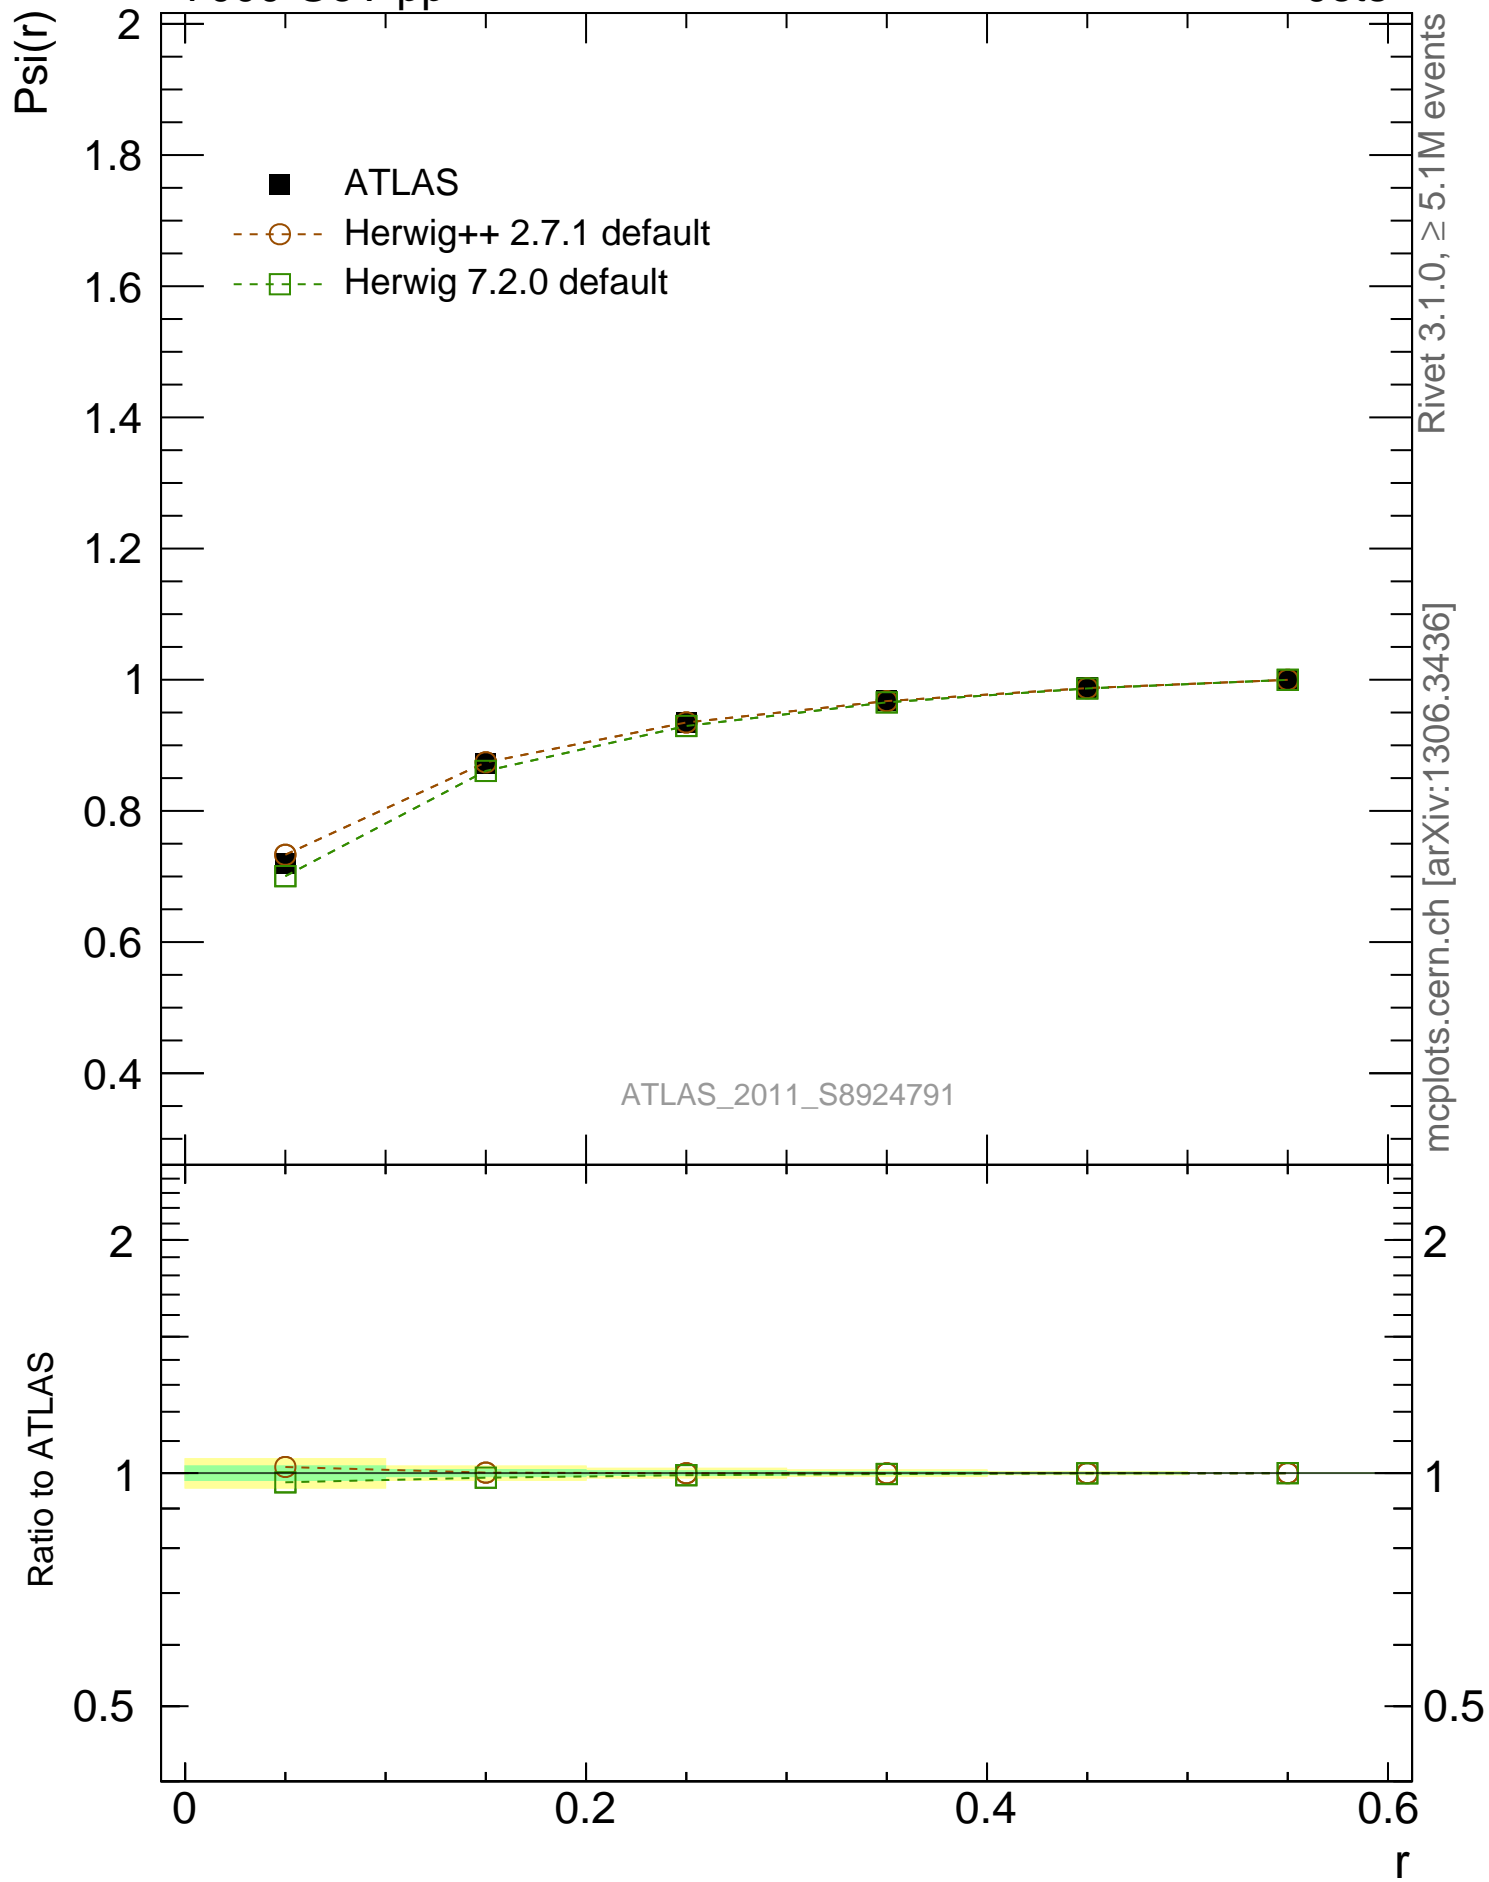

7000 GeV pp

Jets

Rivet 3.1.0, $\geq 5.1M$ events
mcplots.cern.ch [arXiv:1306.3436]

2
1
0.5