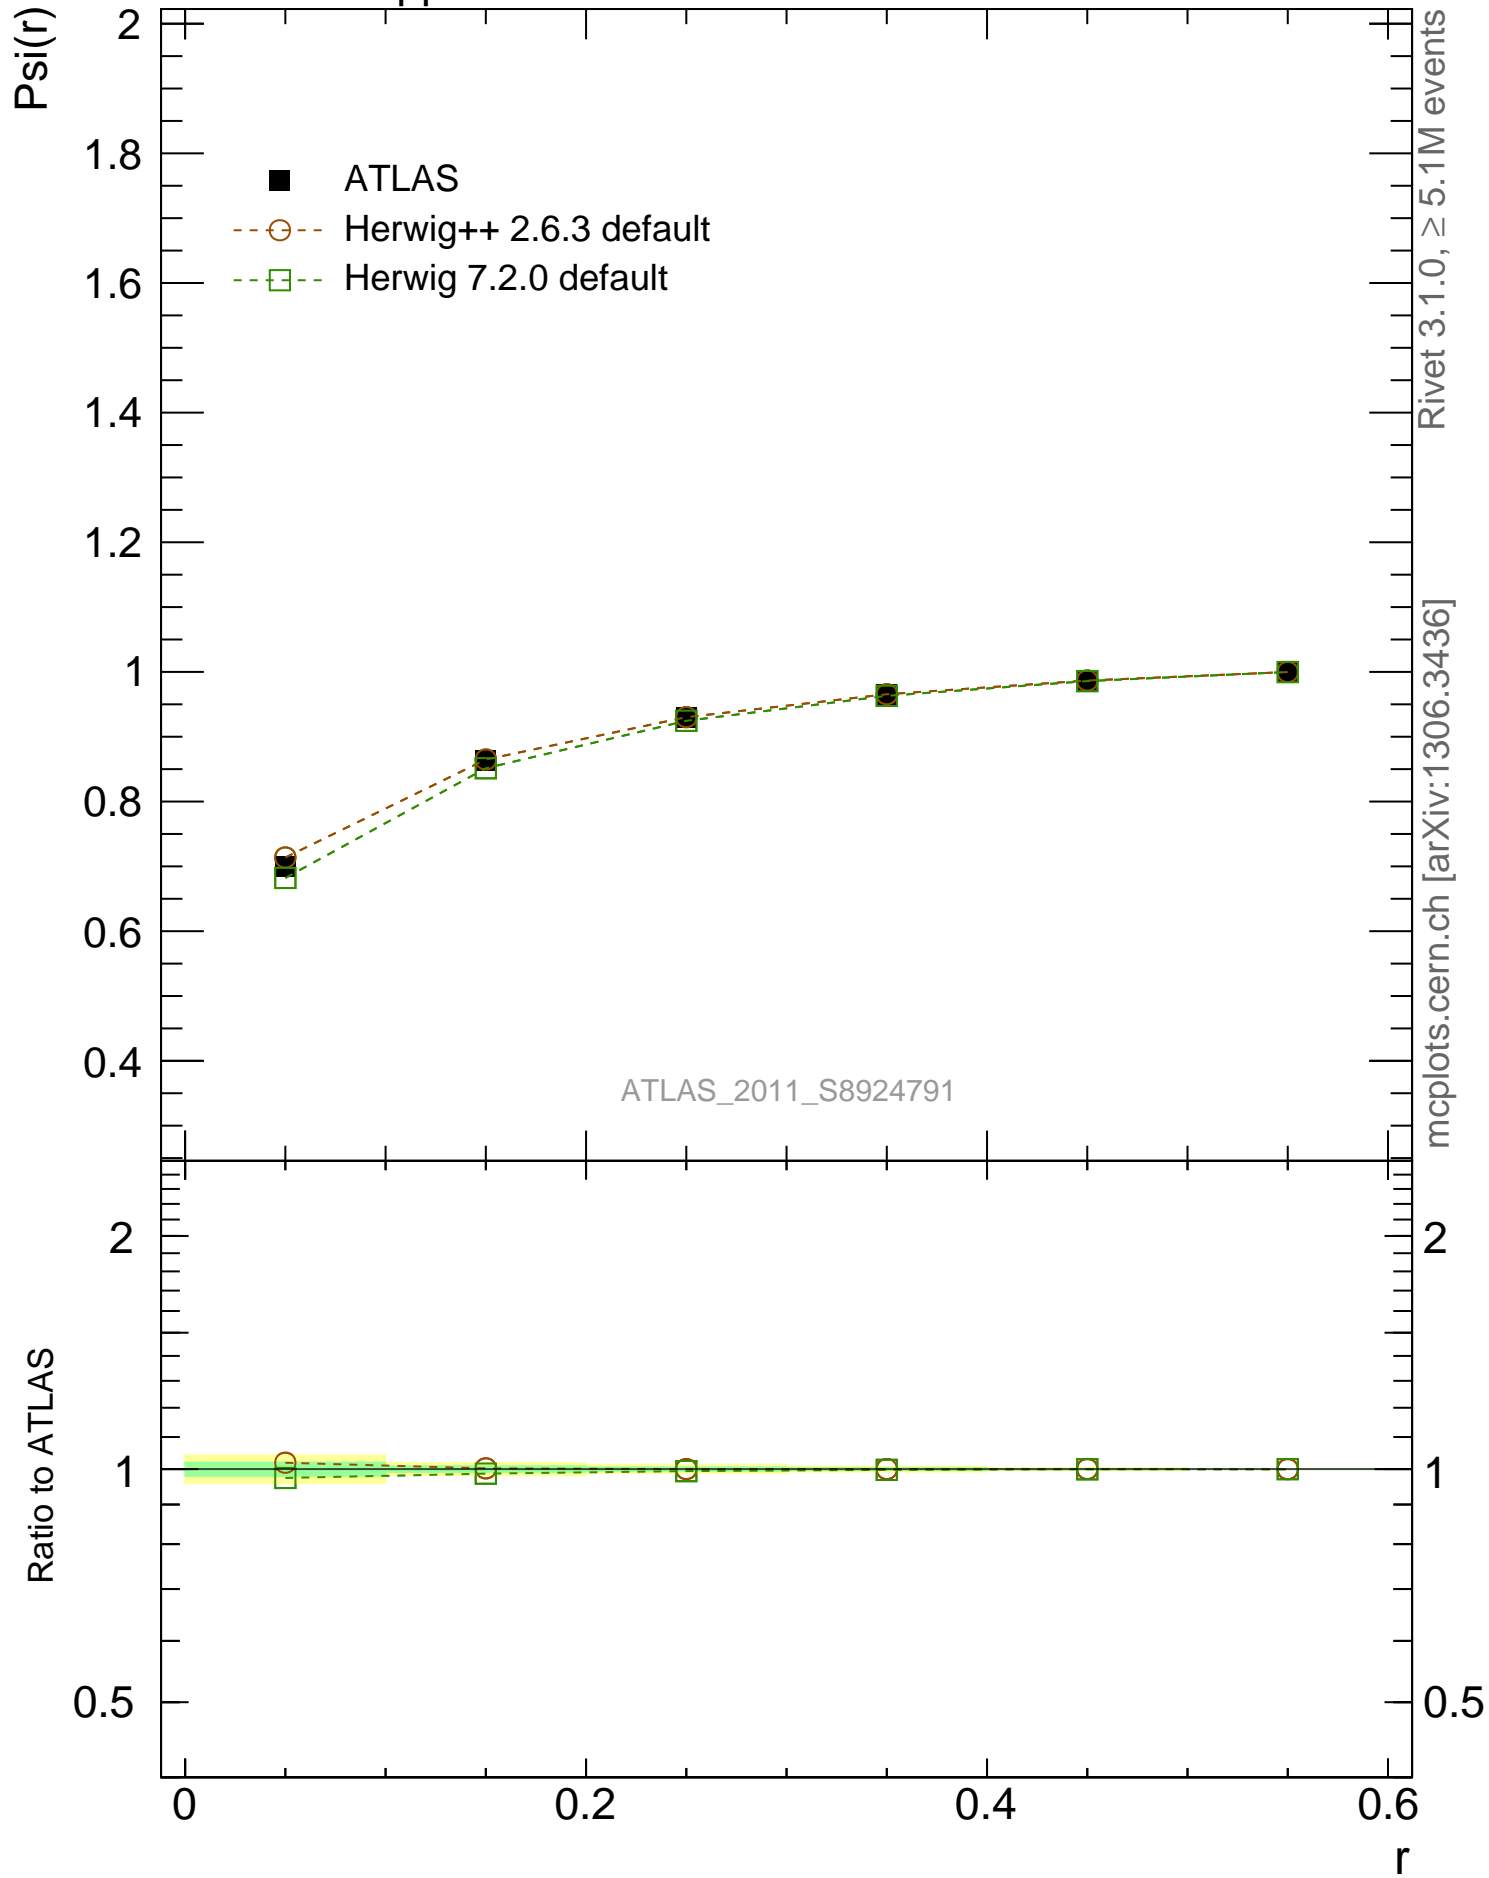

7000 GeV pp

Jets

Rivet 3.1.0, ≥ 5.1 M events
mcplots.cern.ch [arXiv:1306.3436]