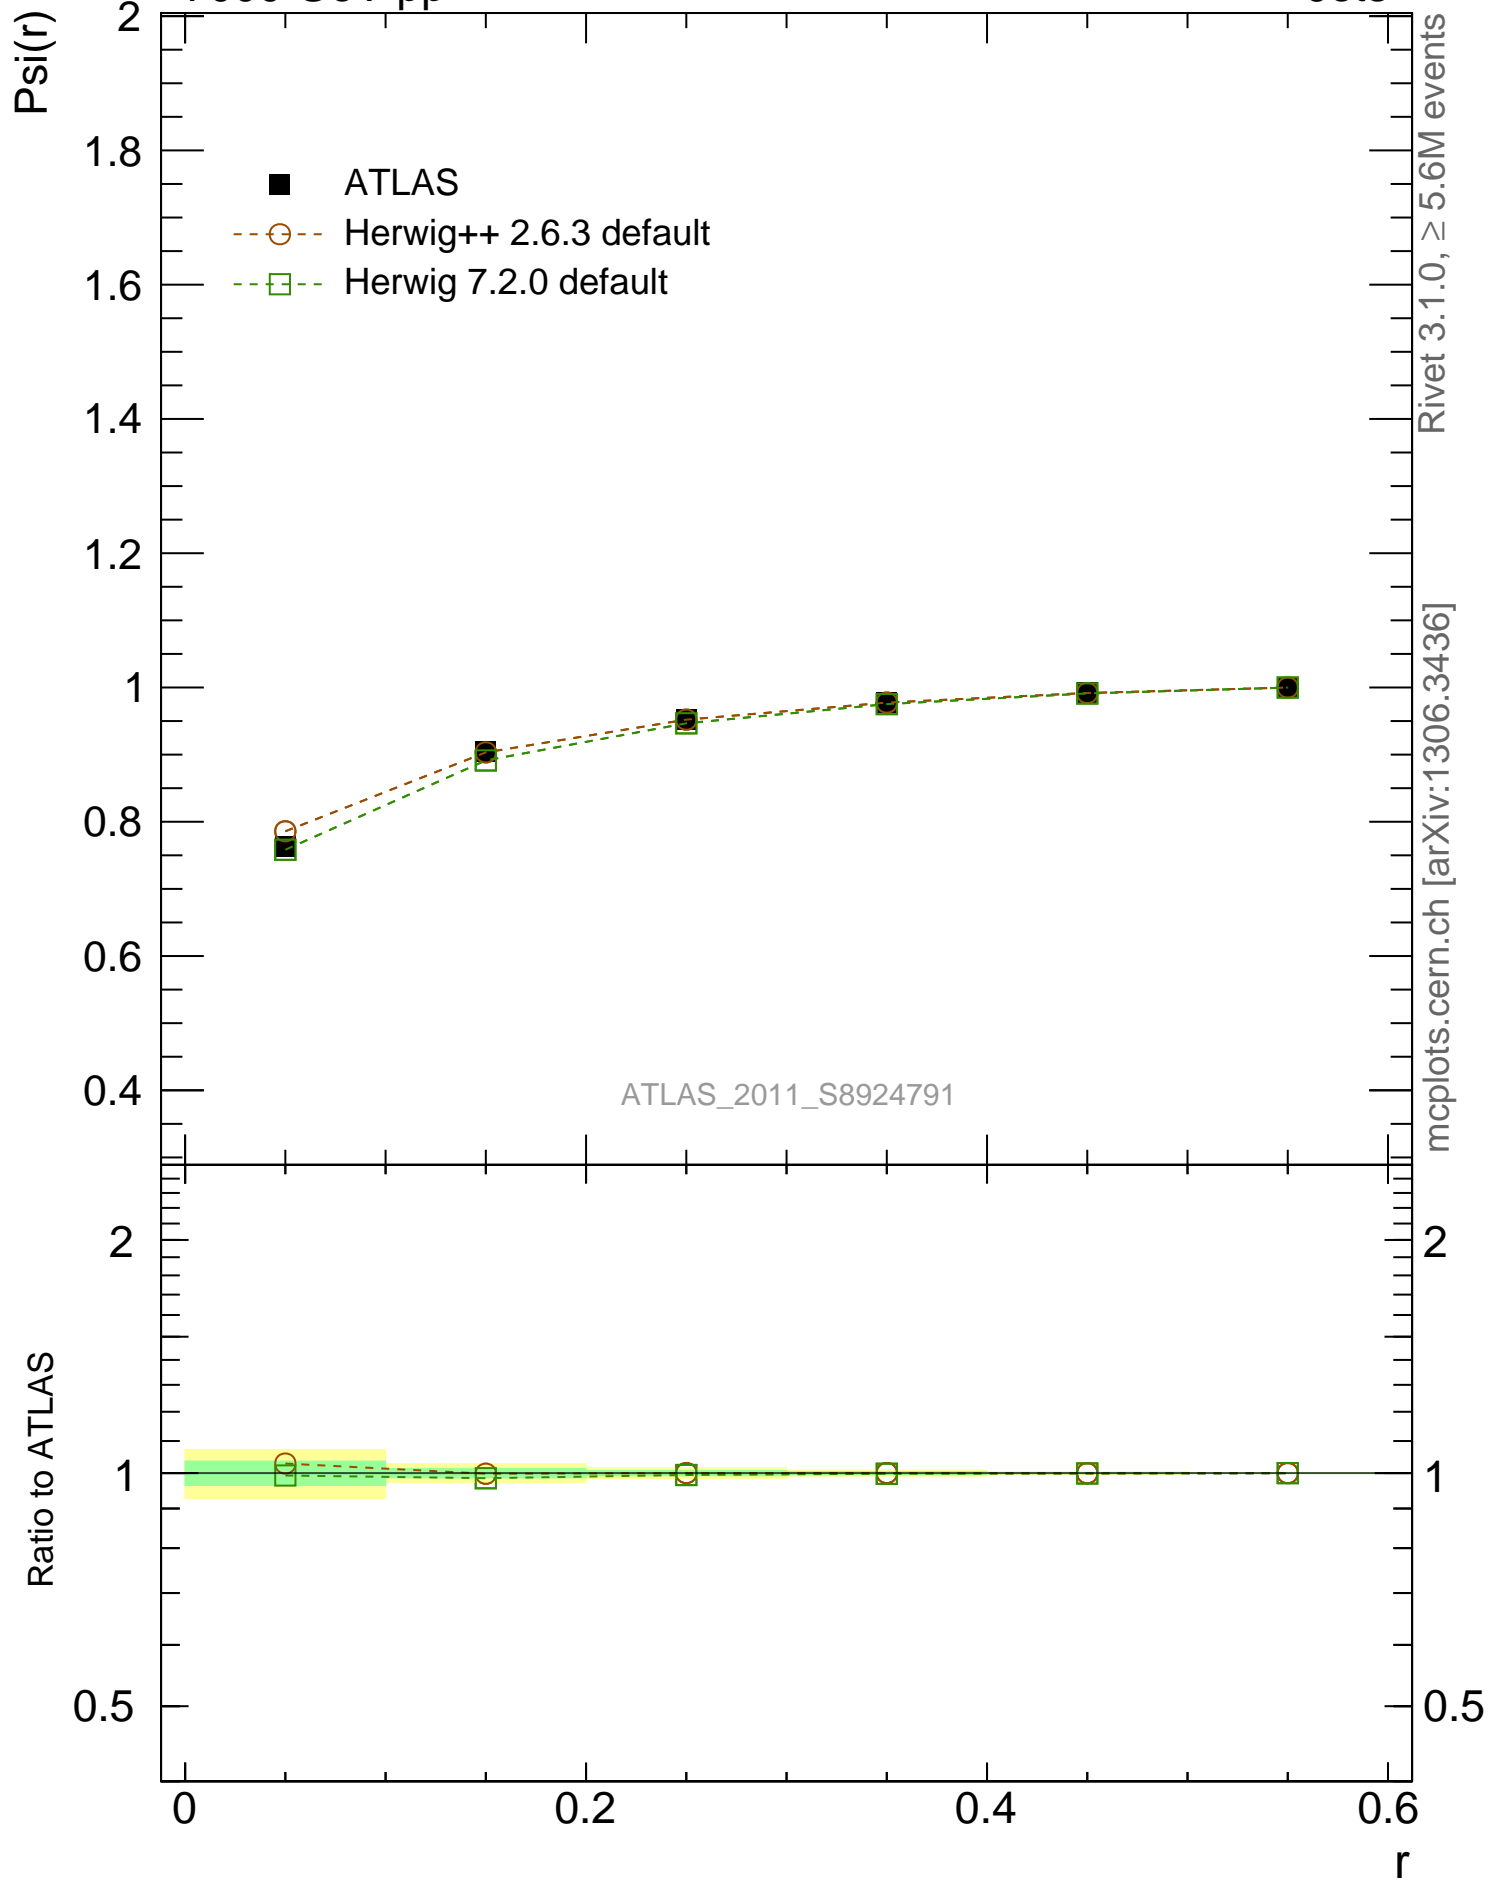

7000 GeV pp

Jets

Rivet 3.1.0, $\geq 5.6M$ events

mcplots.cern.ch [arXiv:1306.3436]

2

1

0.5

r