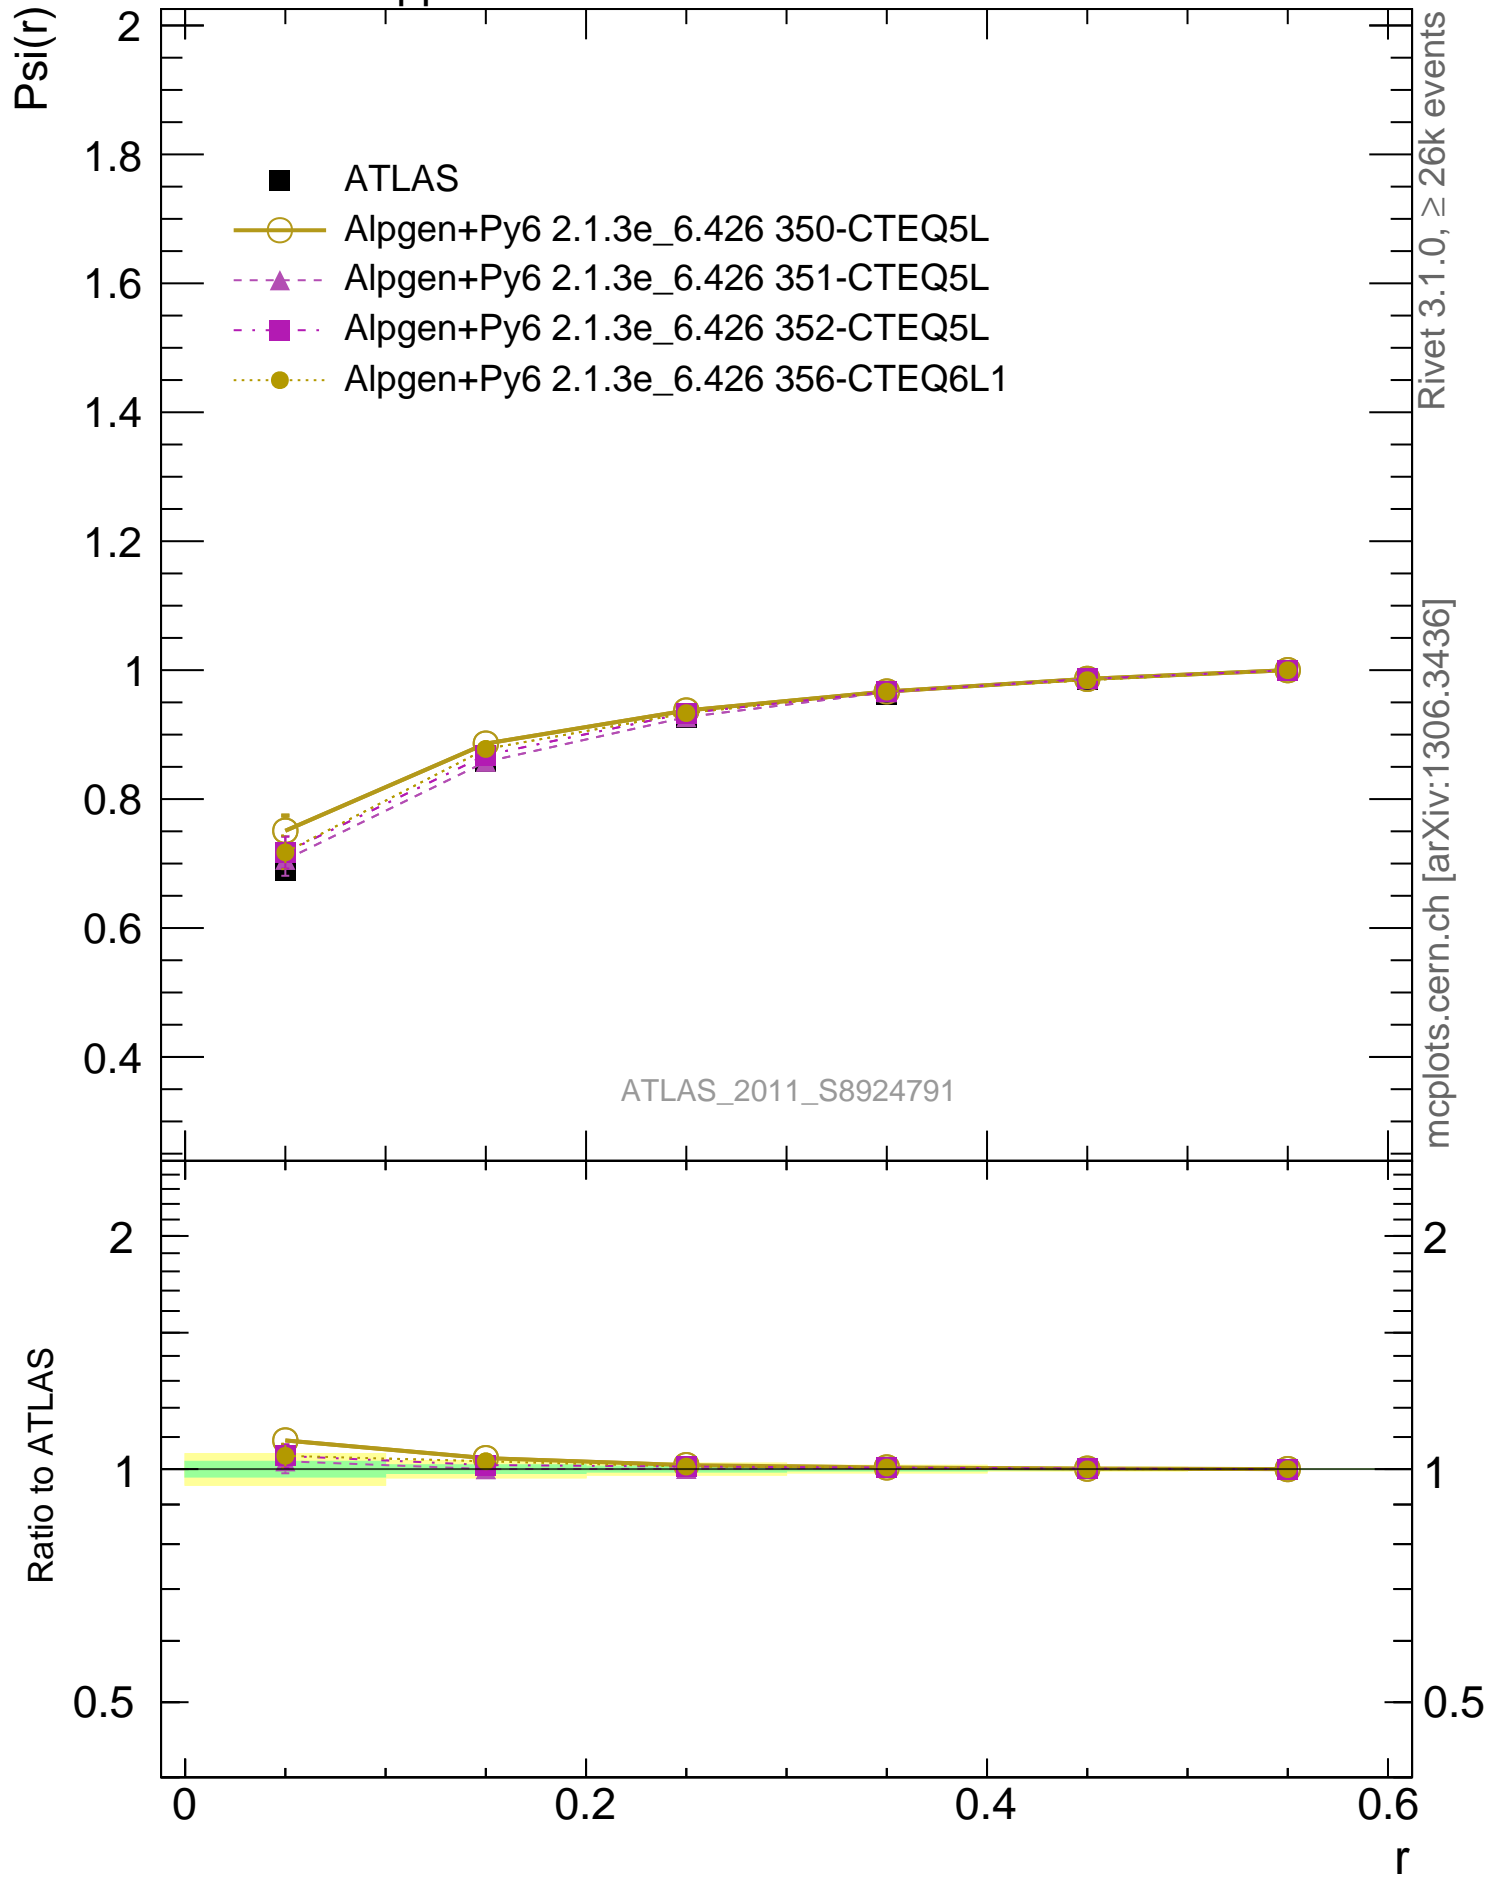

7000 GeV pp

Jets

Rivet 3.1.0, ≥ 26k events
mcplots.cern.ch [arXiv:1306.3436]