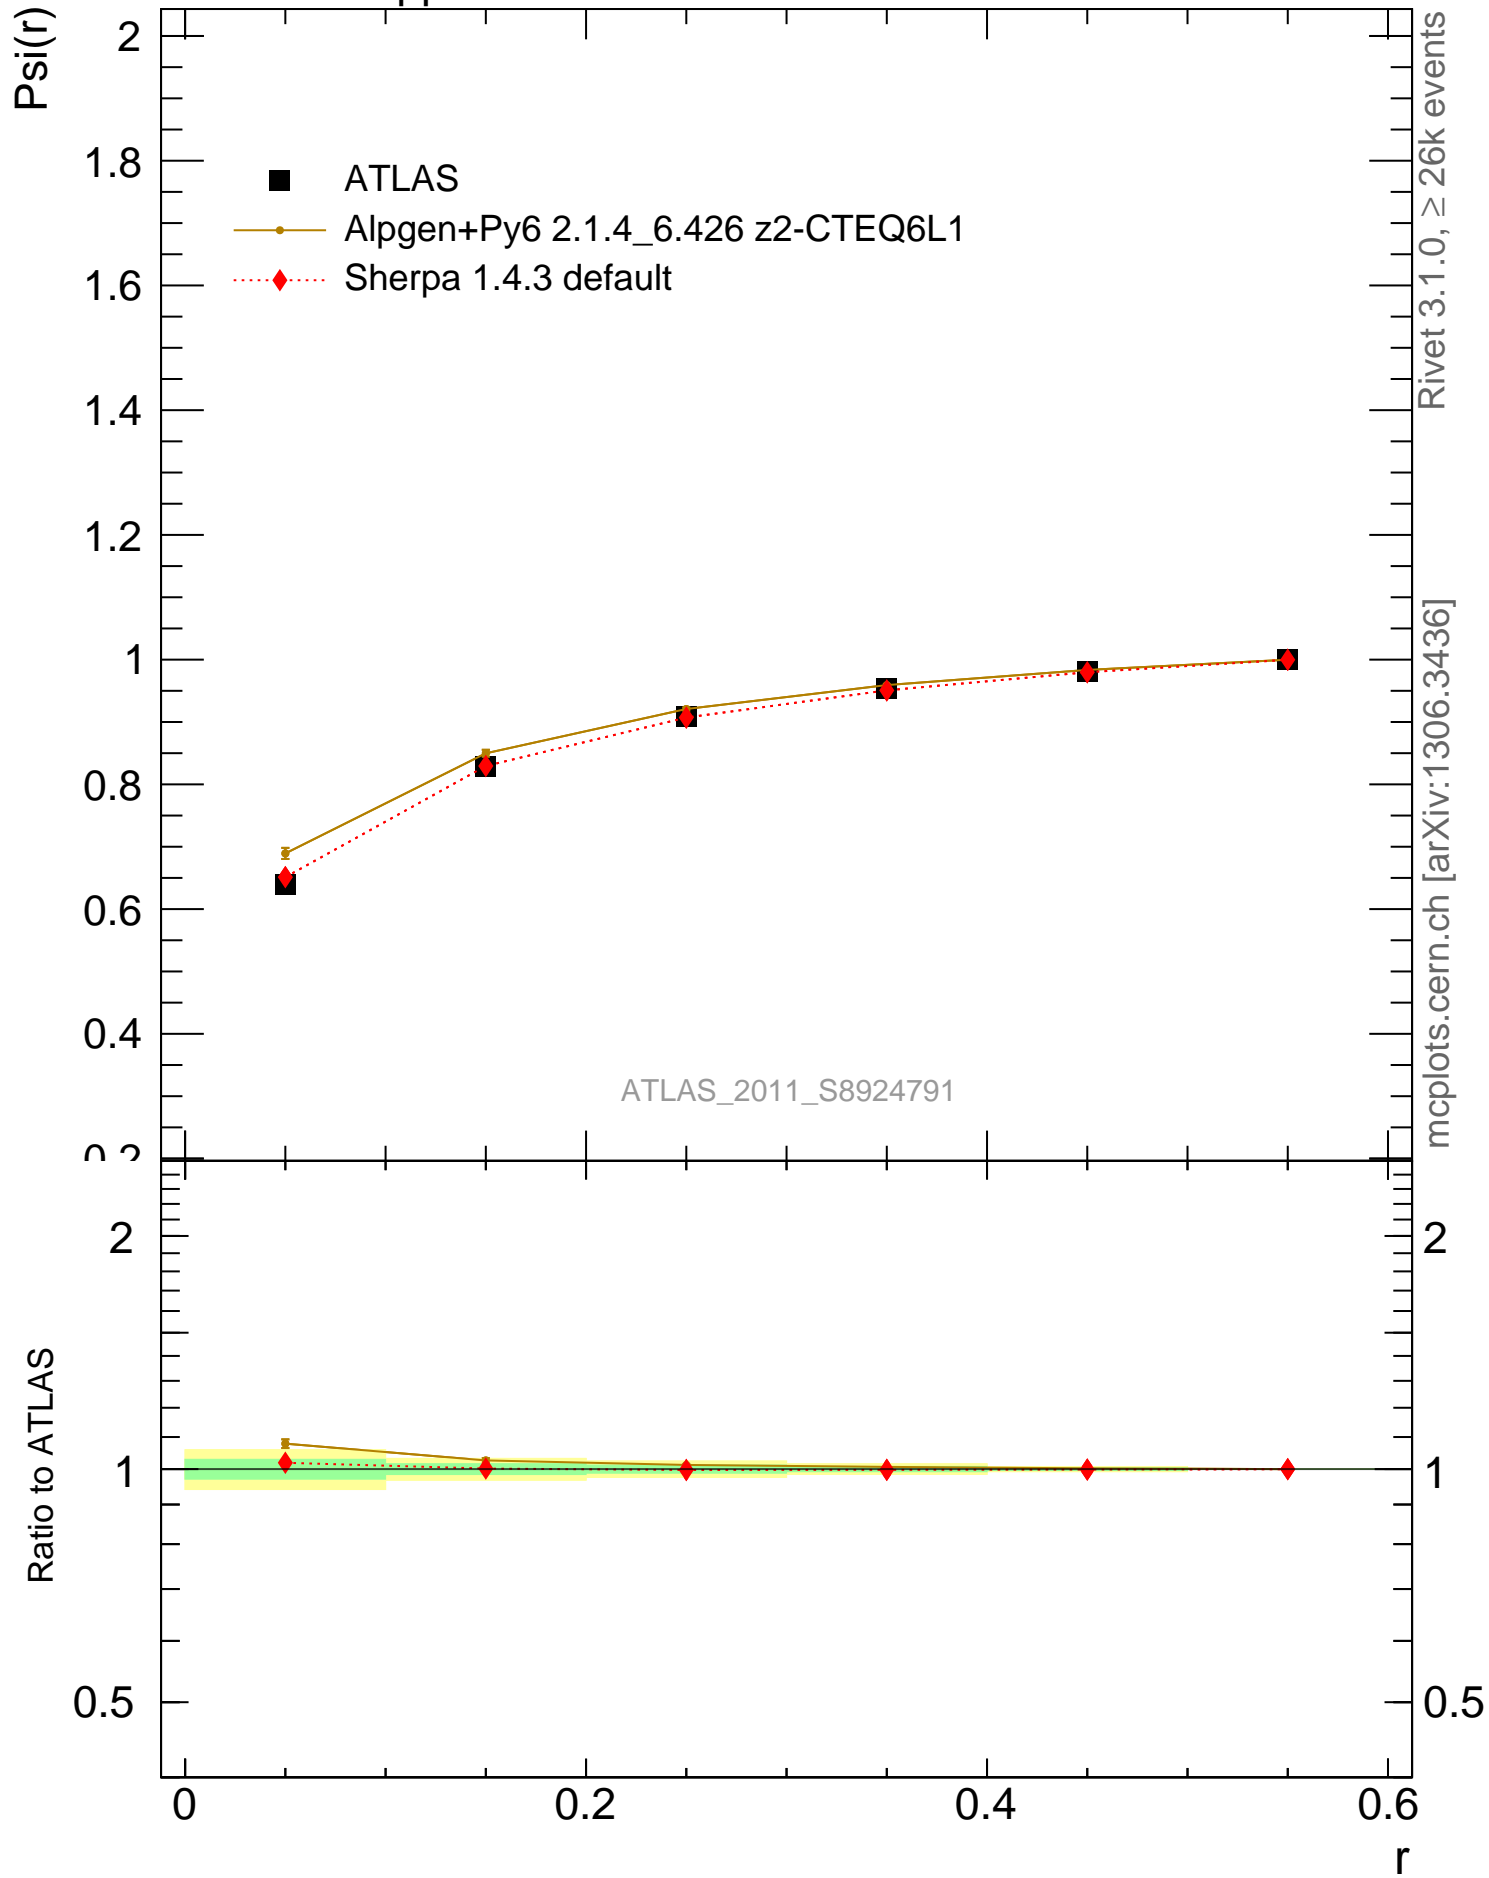

7000 GeV pp

Jets

ATLAS_2011_S8924791

Rivet 3.1.0, $\geq 26k$ events
mcplots.cern.ch [arXiv:1306.3436]