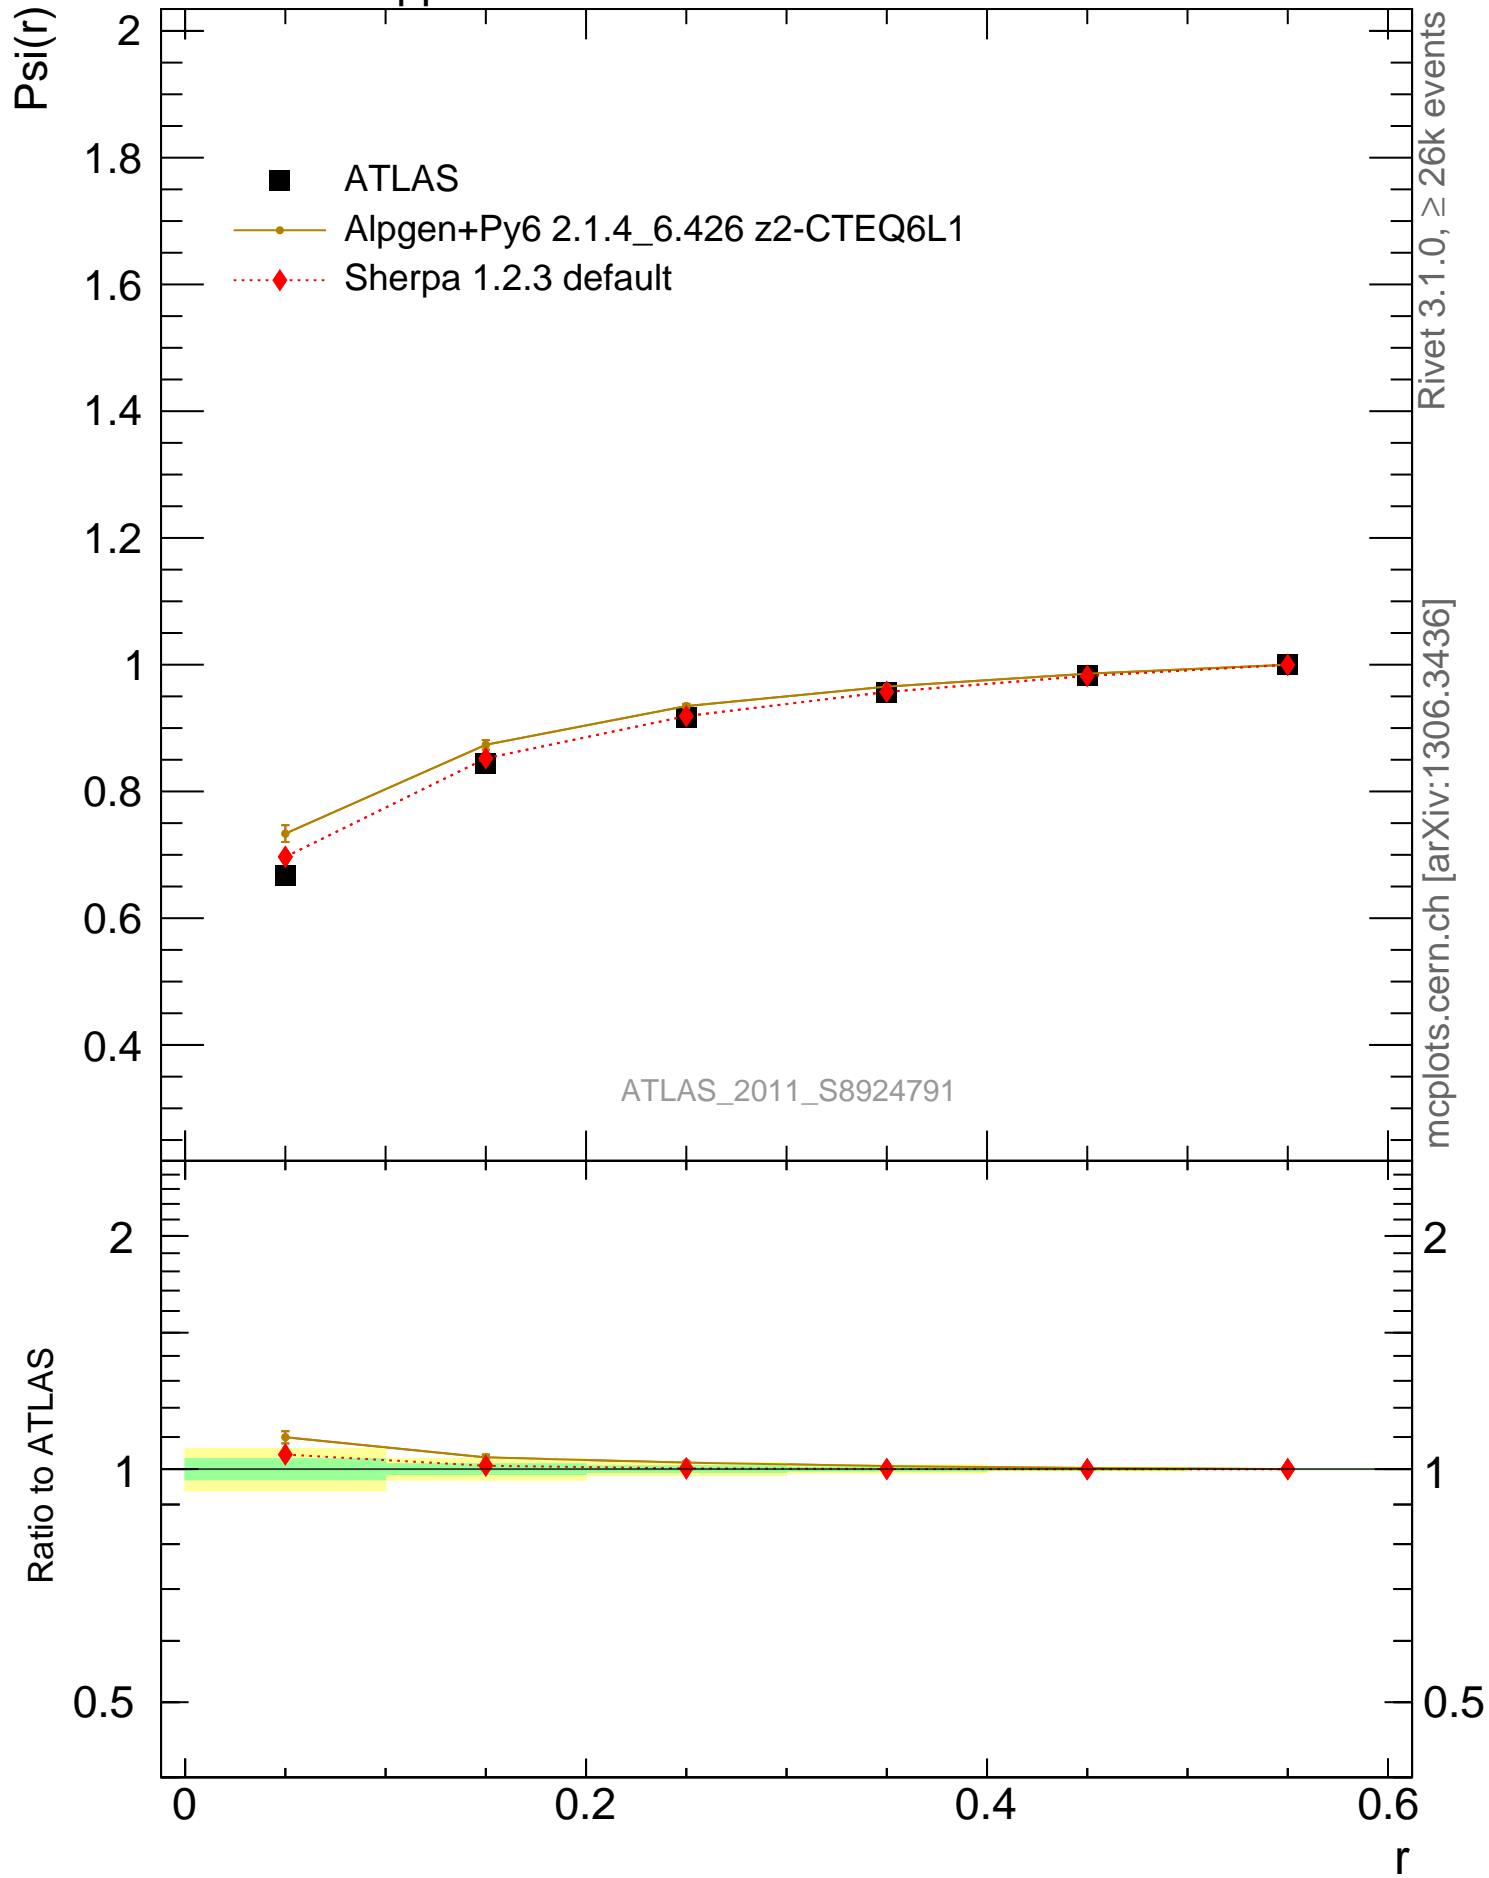

7000 GeV pp

Jets

ATLAS_2011_S8924791

mcplots.cern.ch [arXiv:1306.3436]

Rivet 3.1.0, $\geq 26k$ events