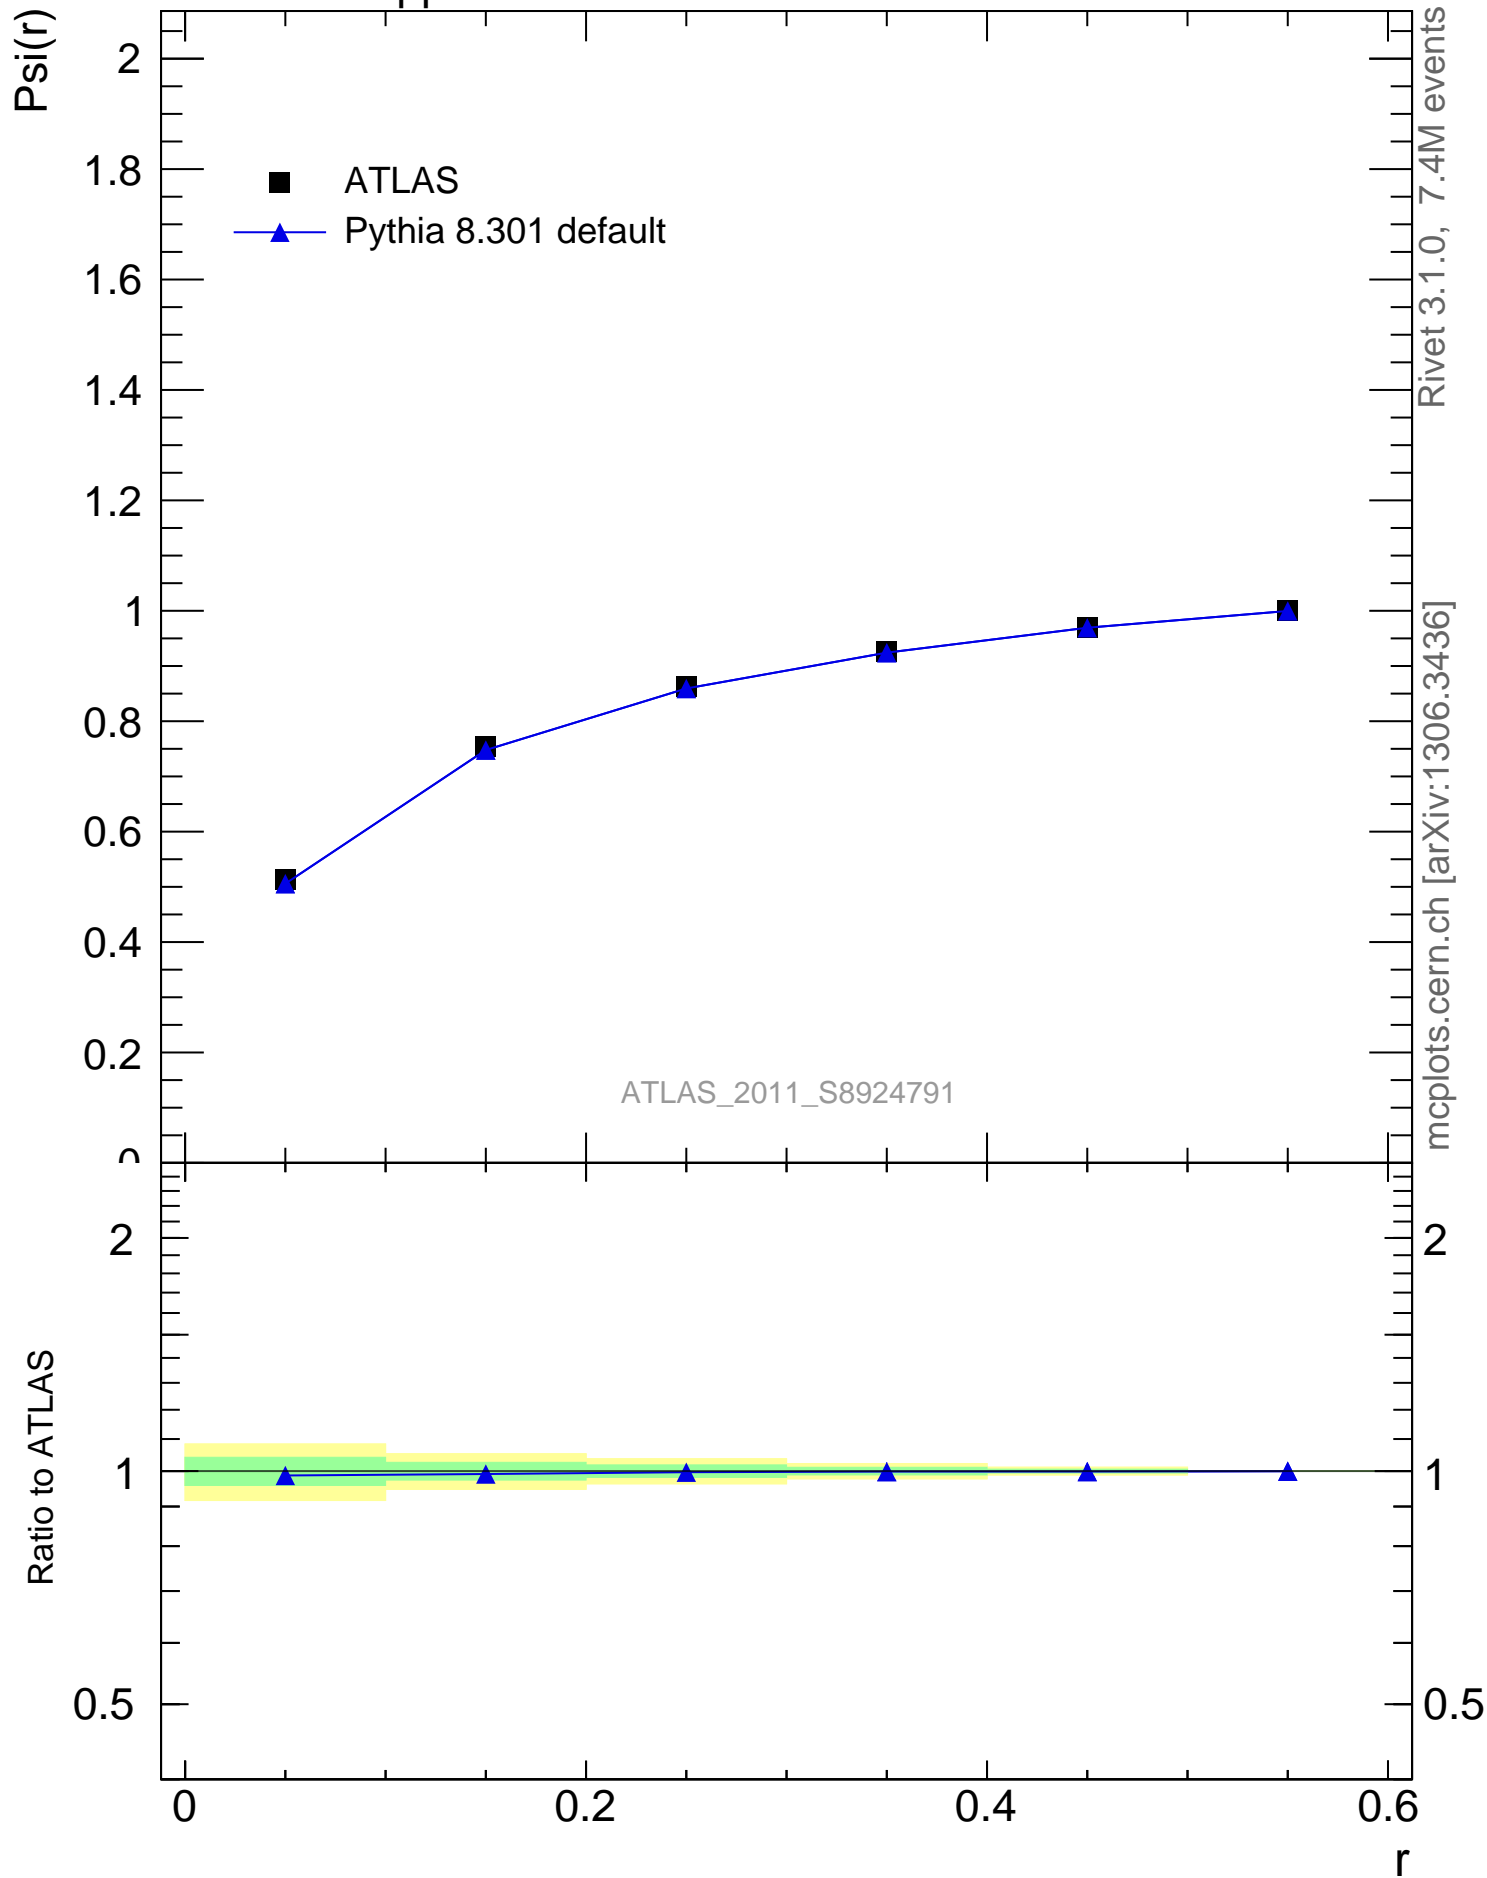

7000 GeV pp

Jets

Rivet 3.1.0, 7.4M events
mcplots.cern.ch [arXiv:1306.3436]

ATLAS_2011_S8924791