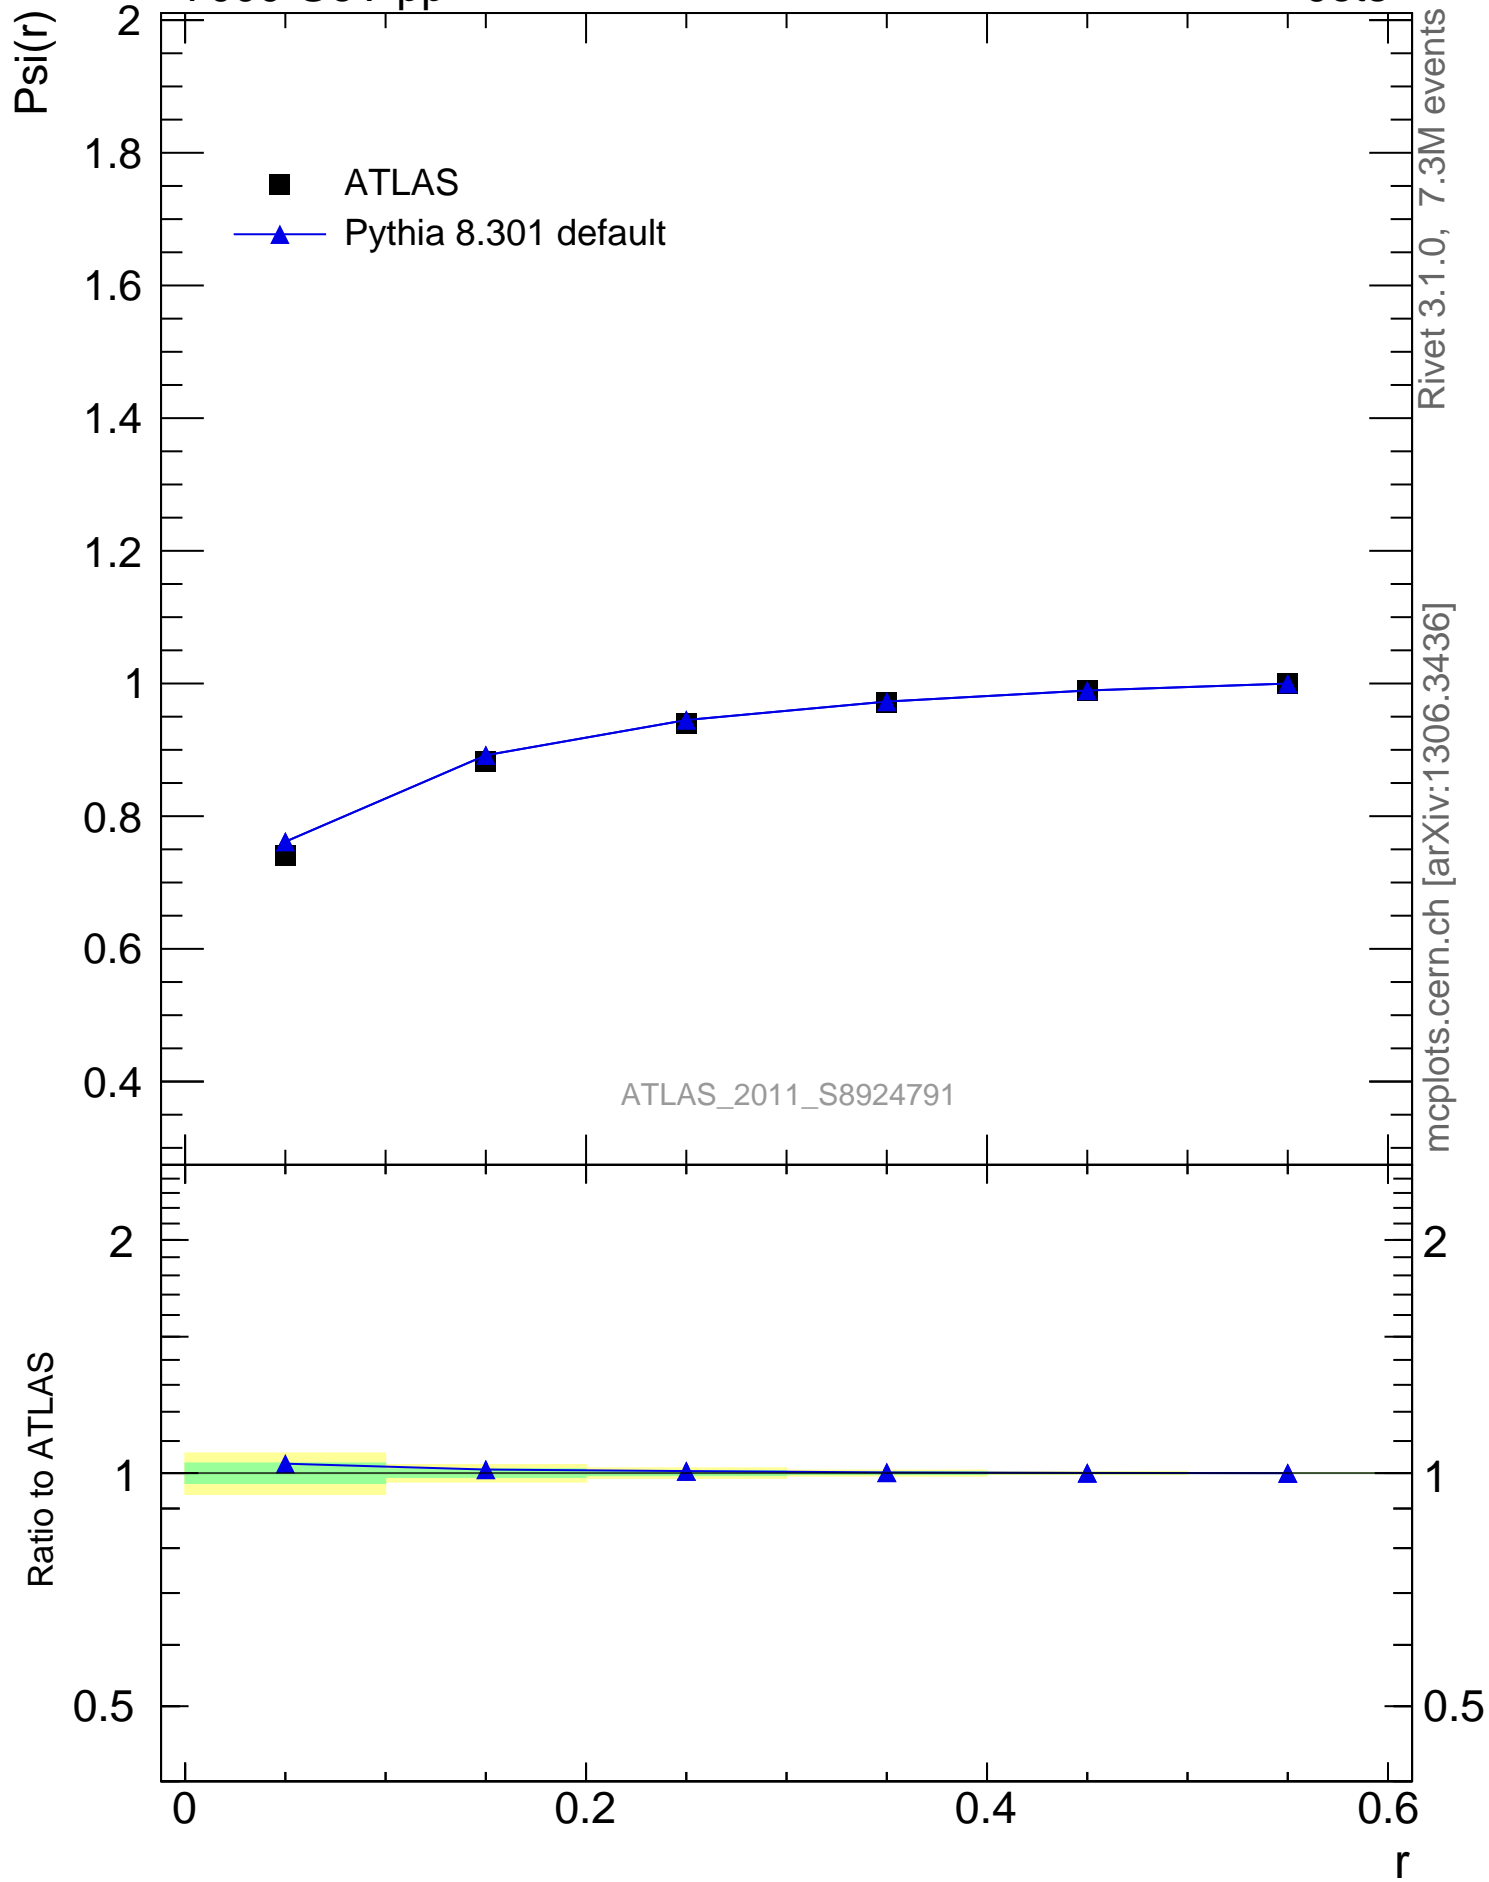

7000 GeV pp

Jets

Rivet 3.1.0, 7.3M events
mcplots.cern.ch [arXiv:1306.3436]

ATLAS_2011_S8924791