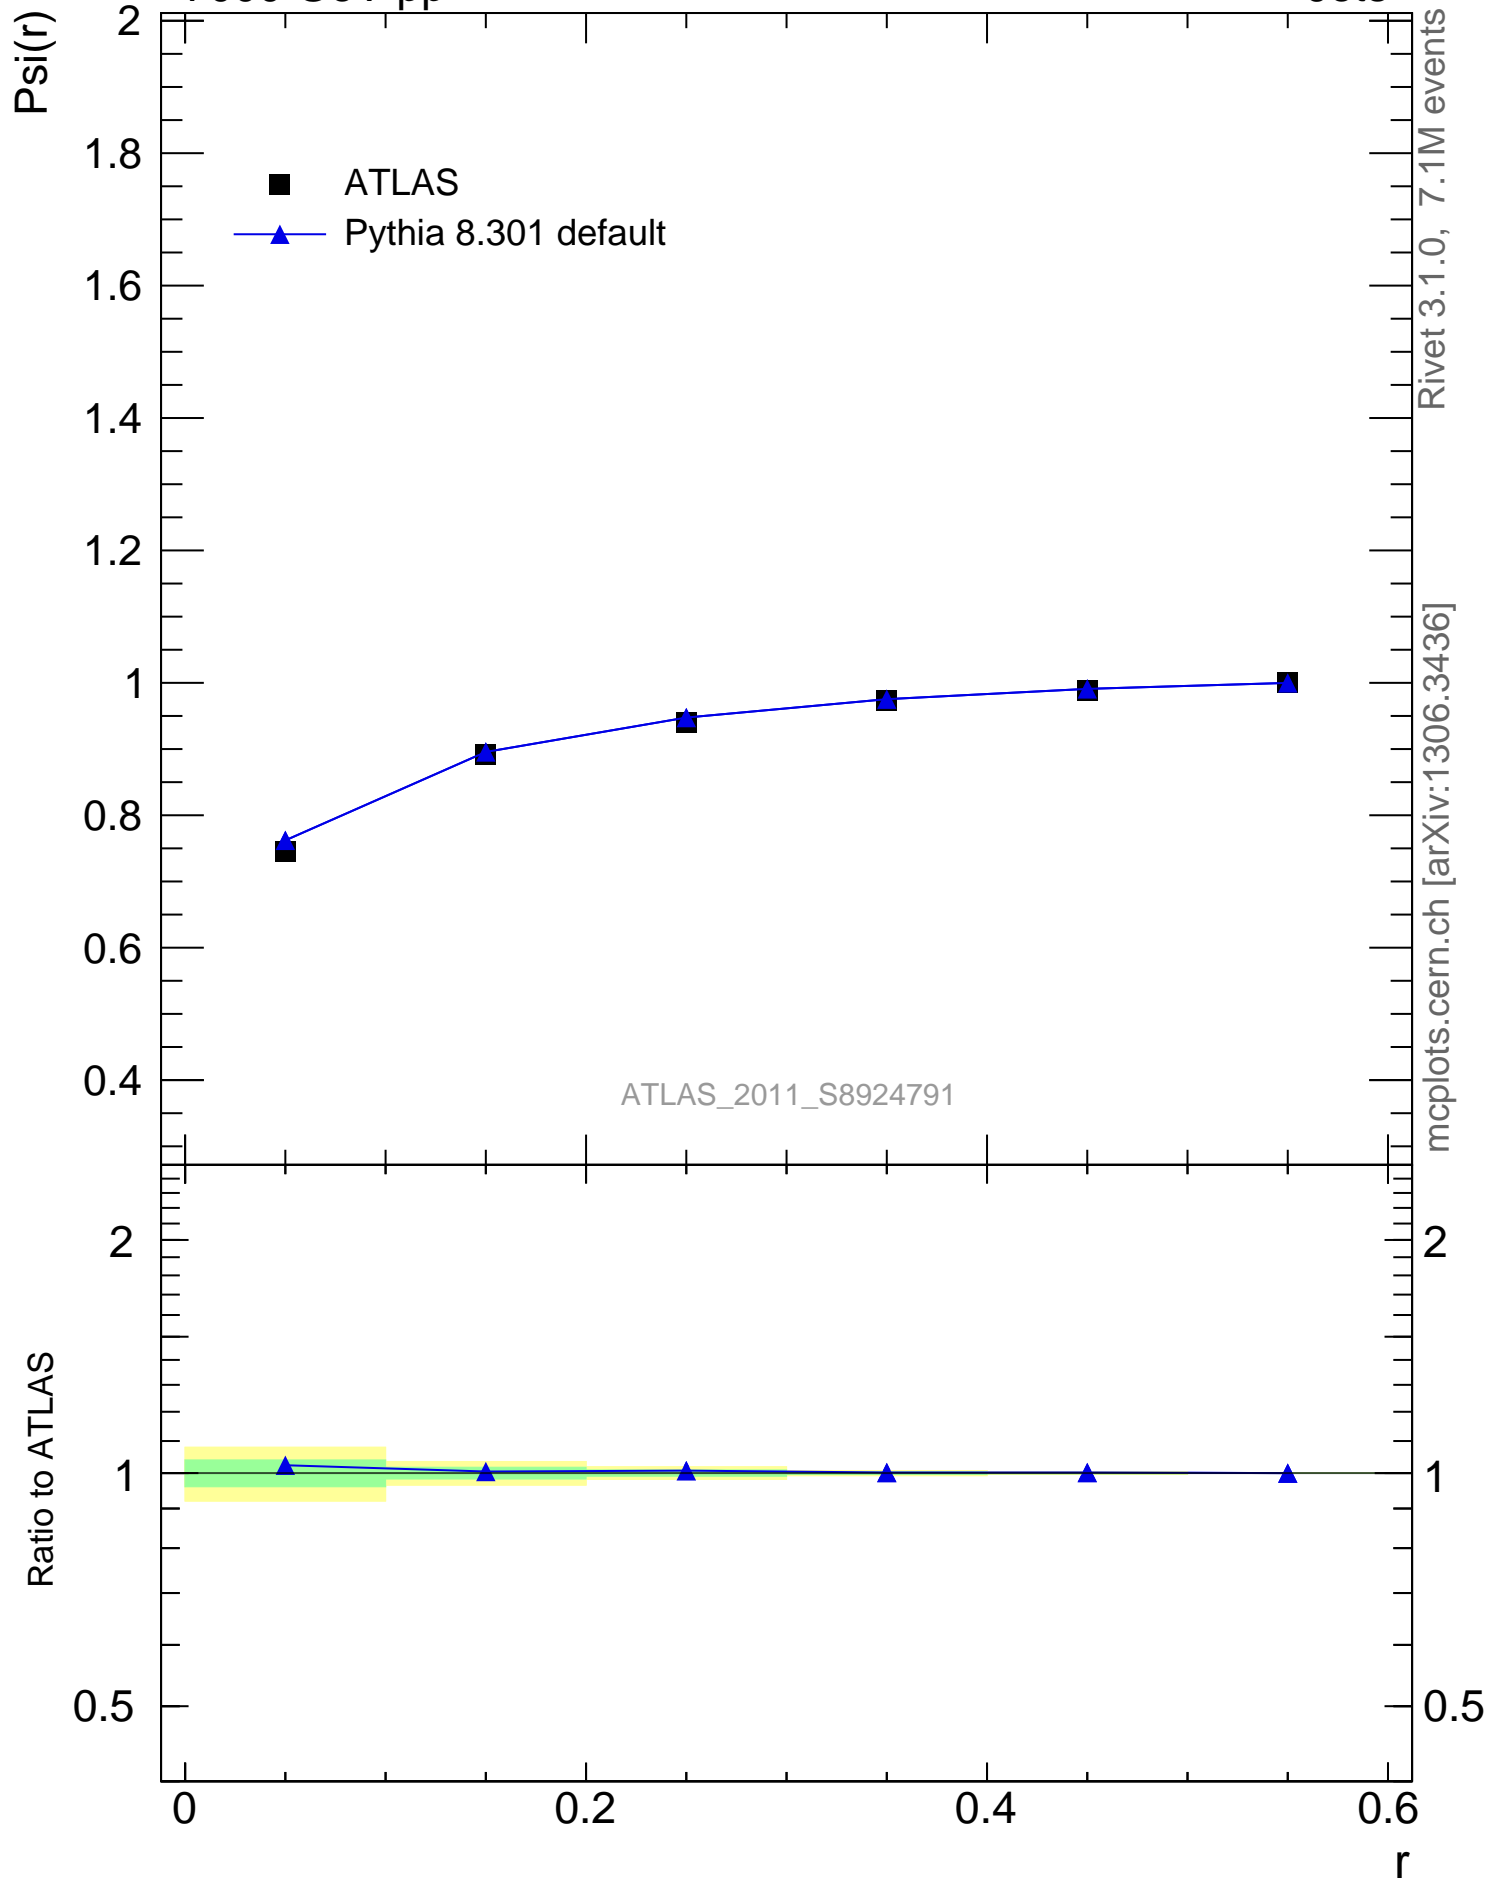

7000 GeV pp

Jets

Rivet 3.1.0, 7.1M events  
mcplots.cern.ch [arXiv:1306.3436]

ATLAS\_2011\_S8924791