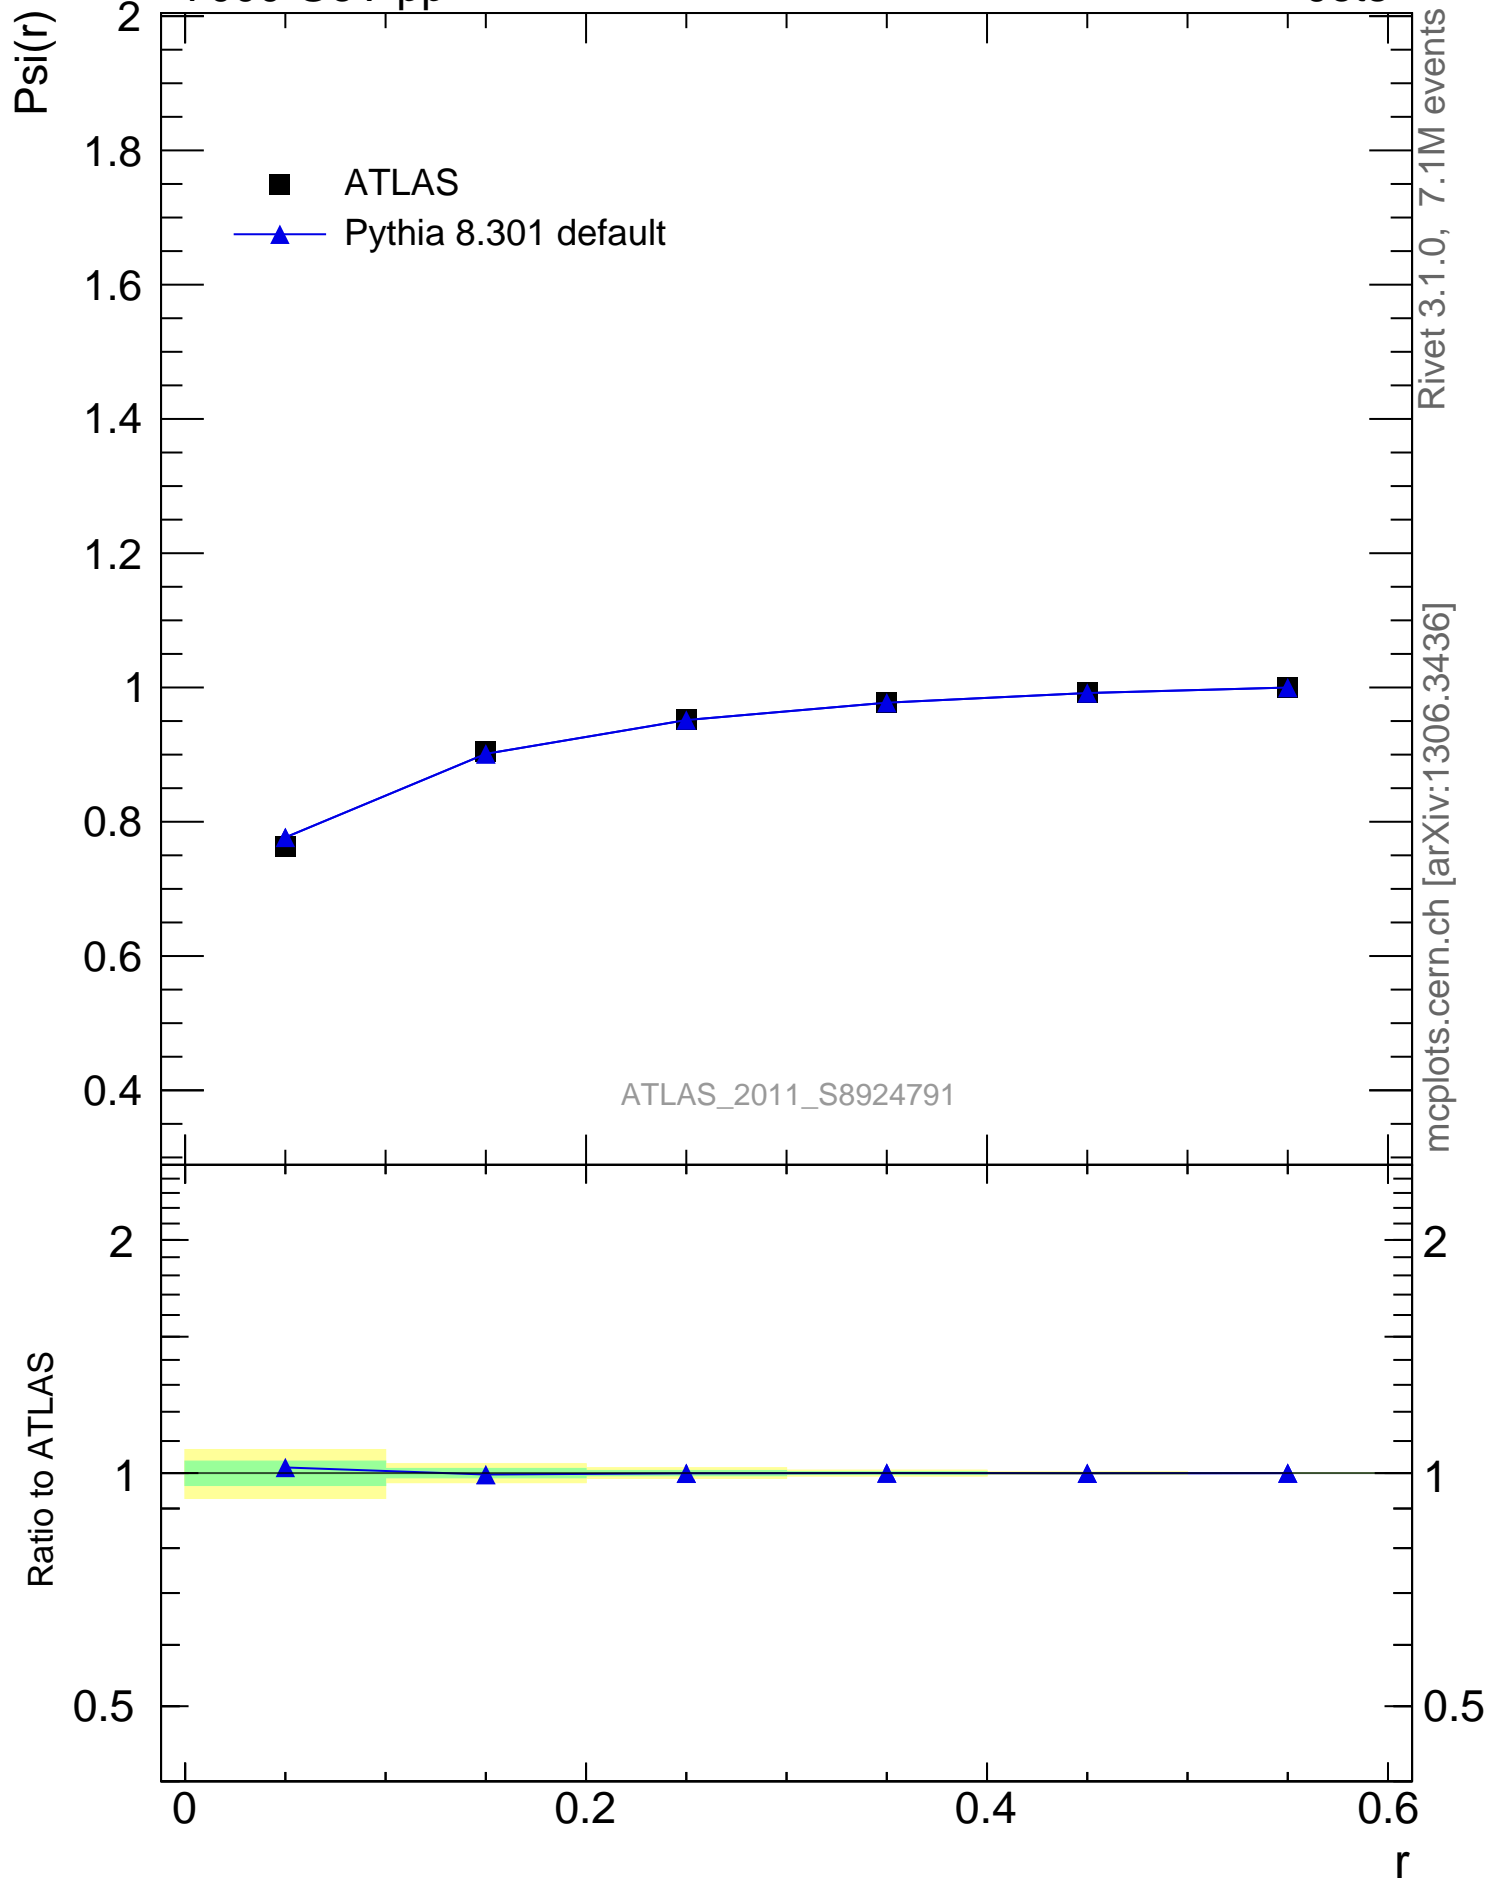

7000 GeV pp

Jets

Rivet 3.1.0, 7.1M events  
mcplots.cern.ch [arXiv:1306.3436]

ATLAS\_2011\_S8924791