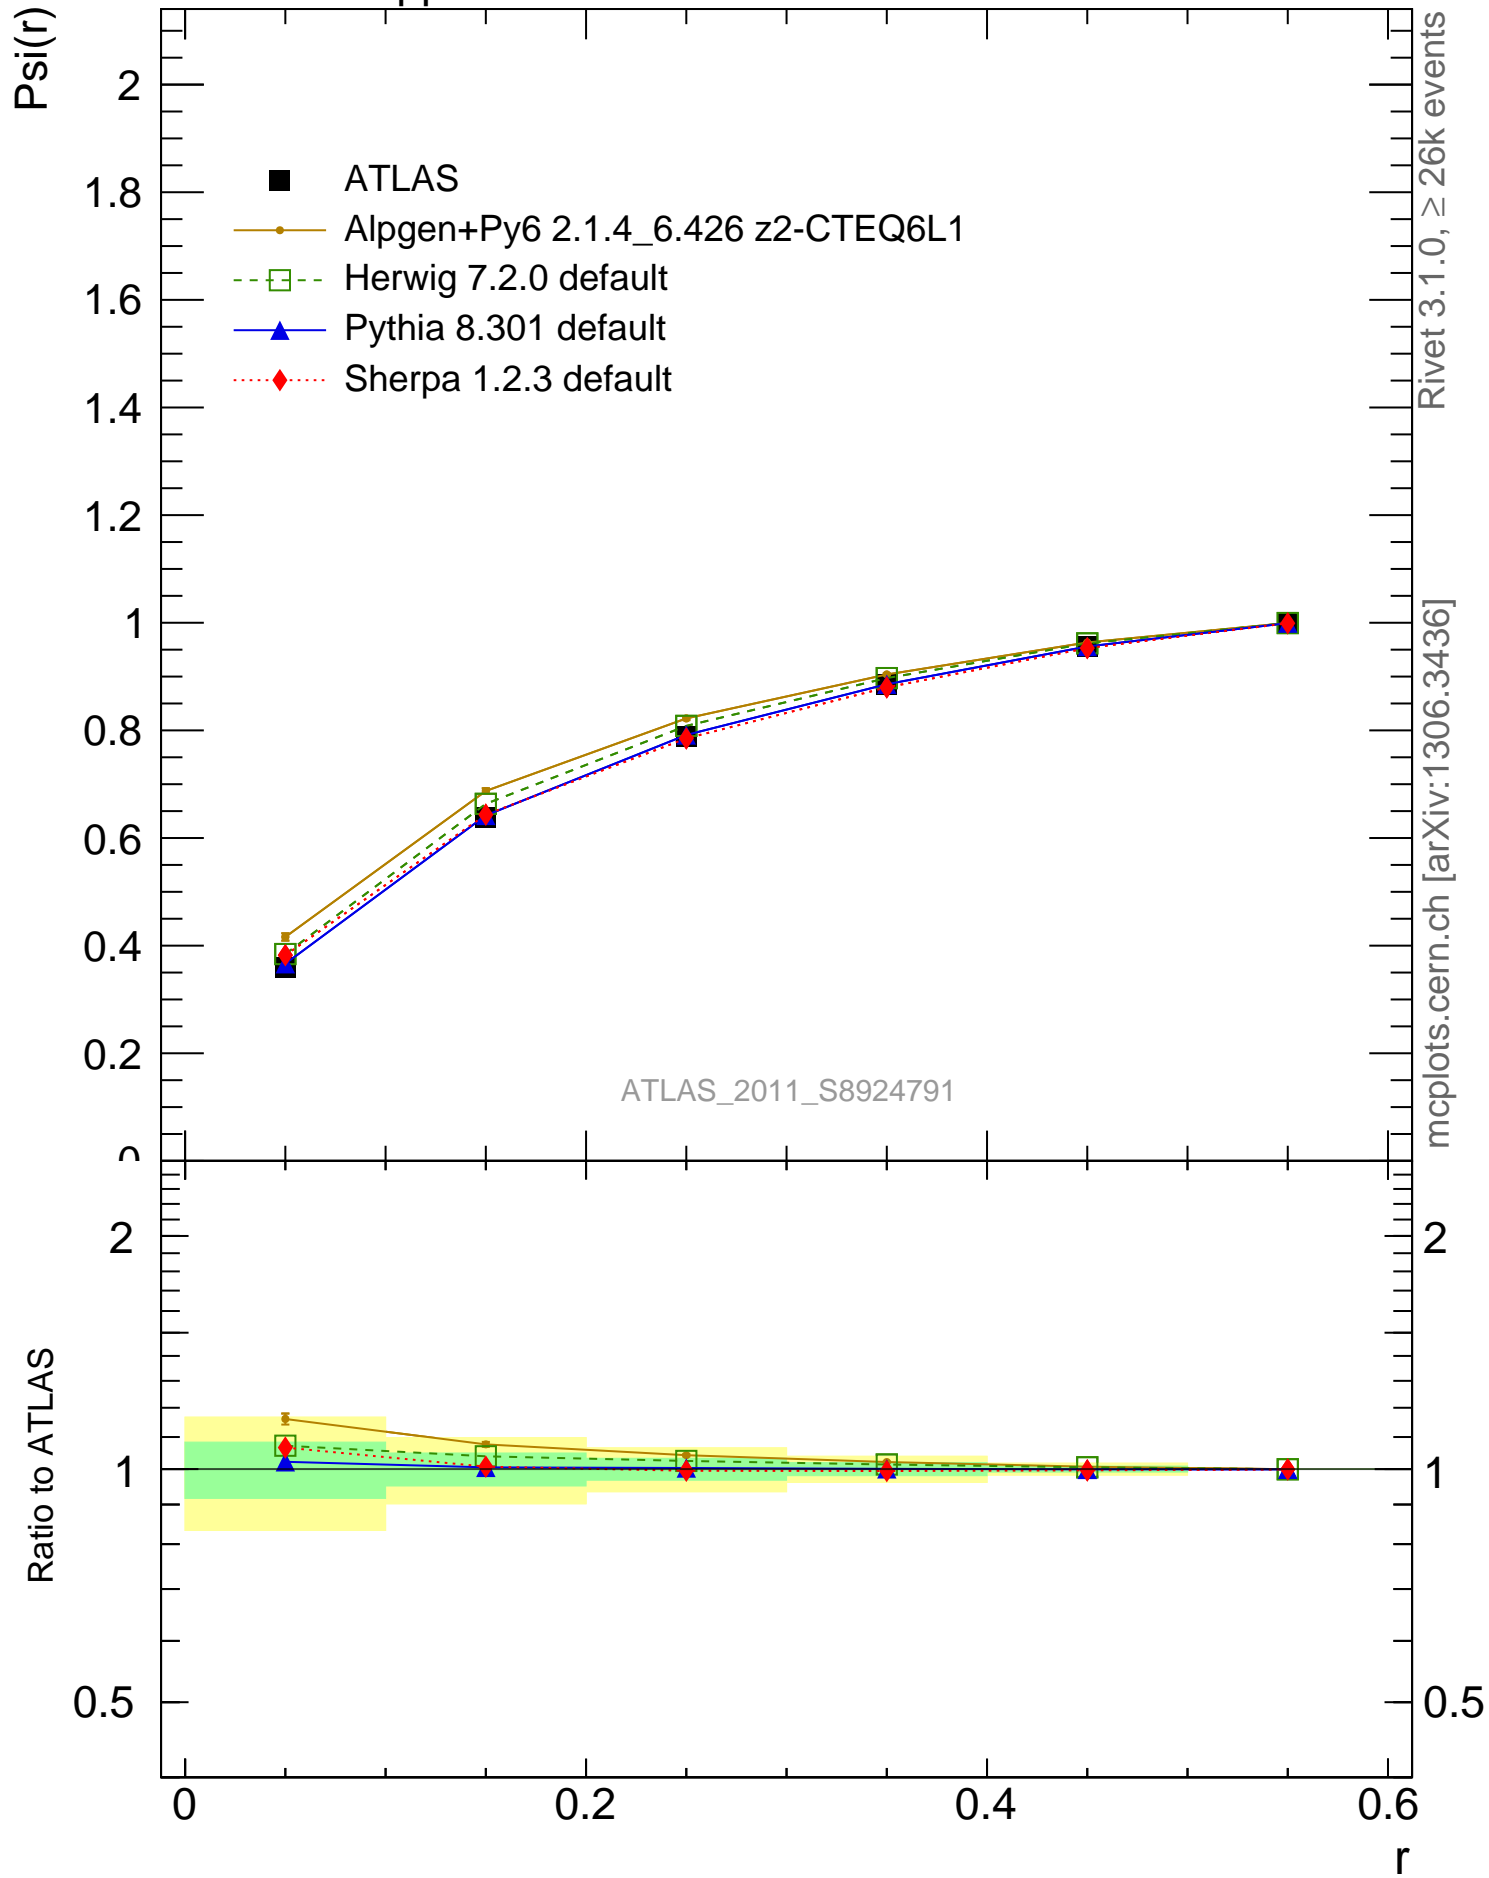

7000 GeV pp

Jets

ATLAS_2011_S8924791

mcplots.cern.ch [arXiv:1306.3436]