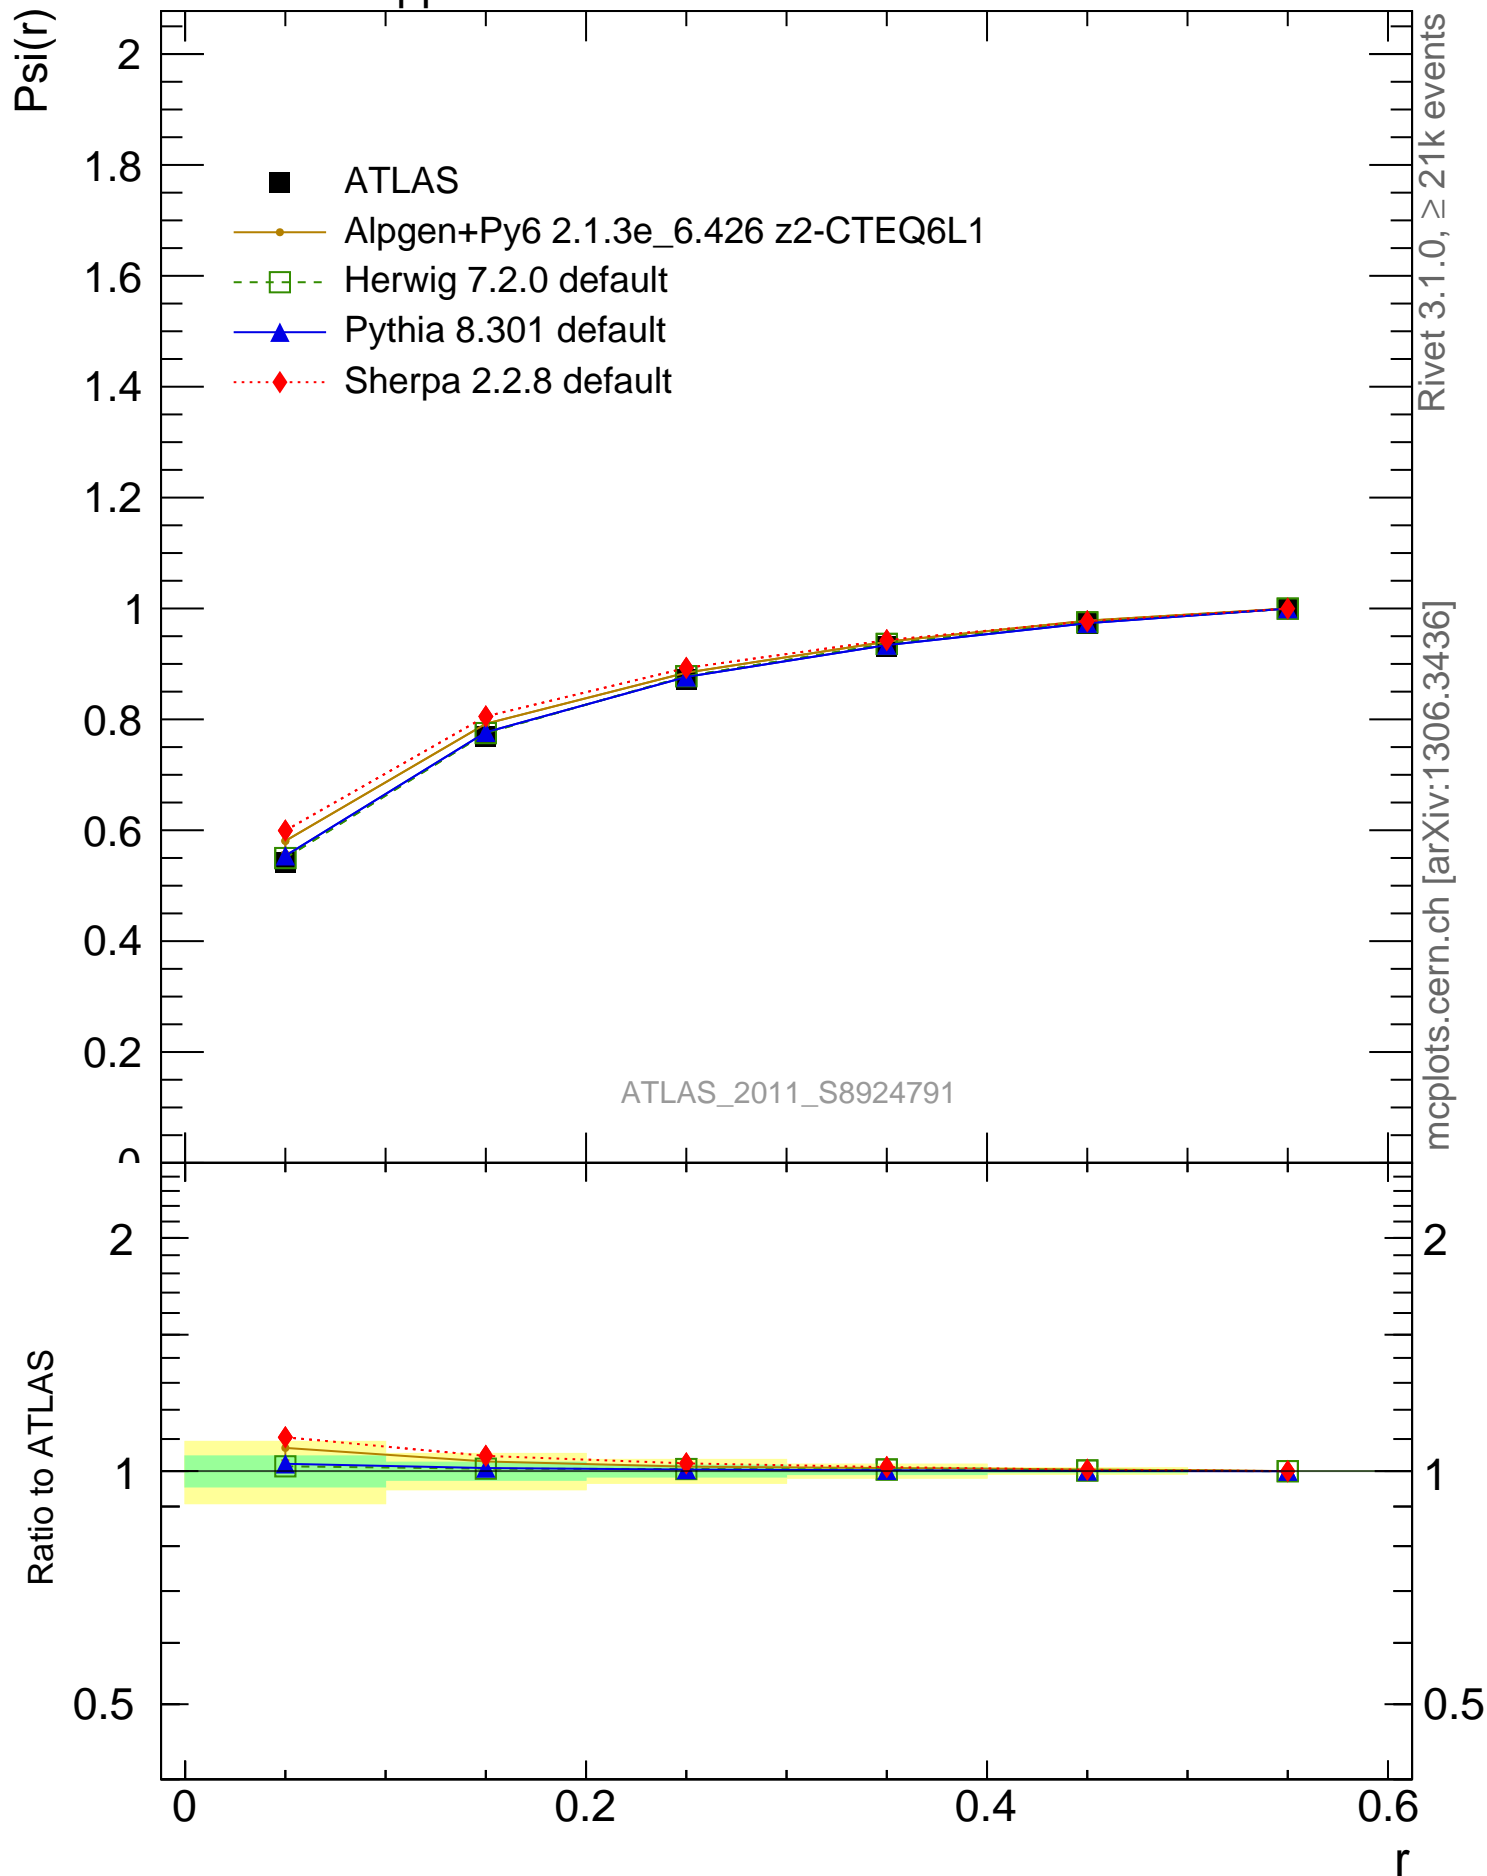

7000 GeV pp

Jets

Rivet 3.1.0, $\geq 21k$ events

mcplots.cern.ch [arXiv:1306.3436]

2

0.5

r