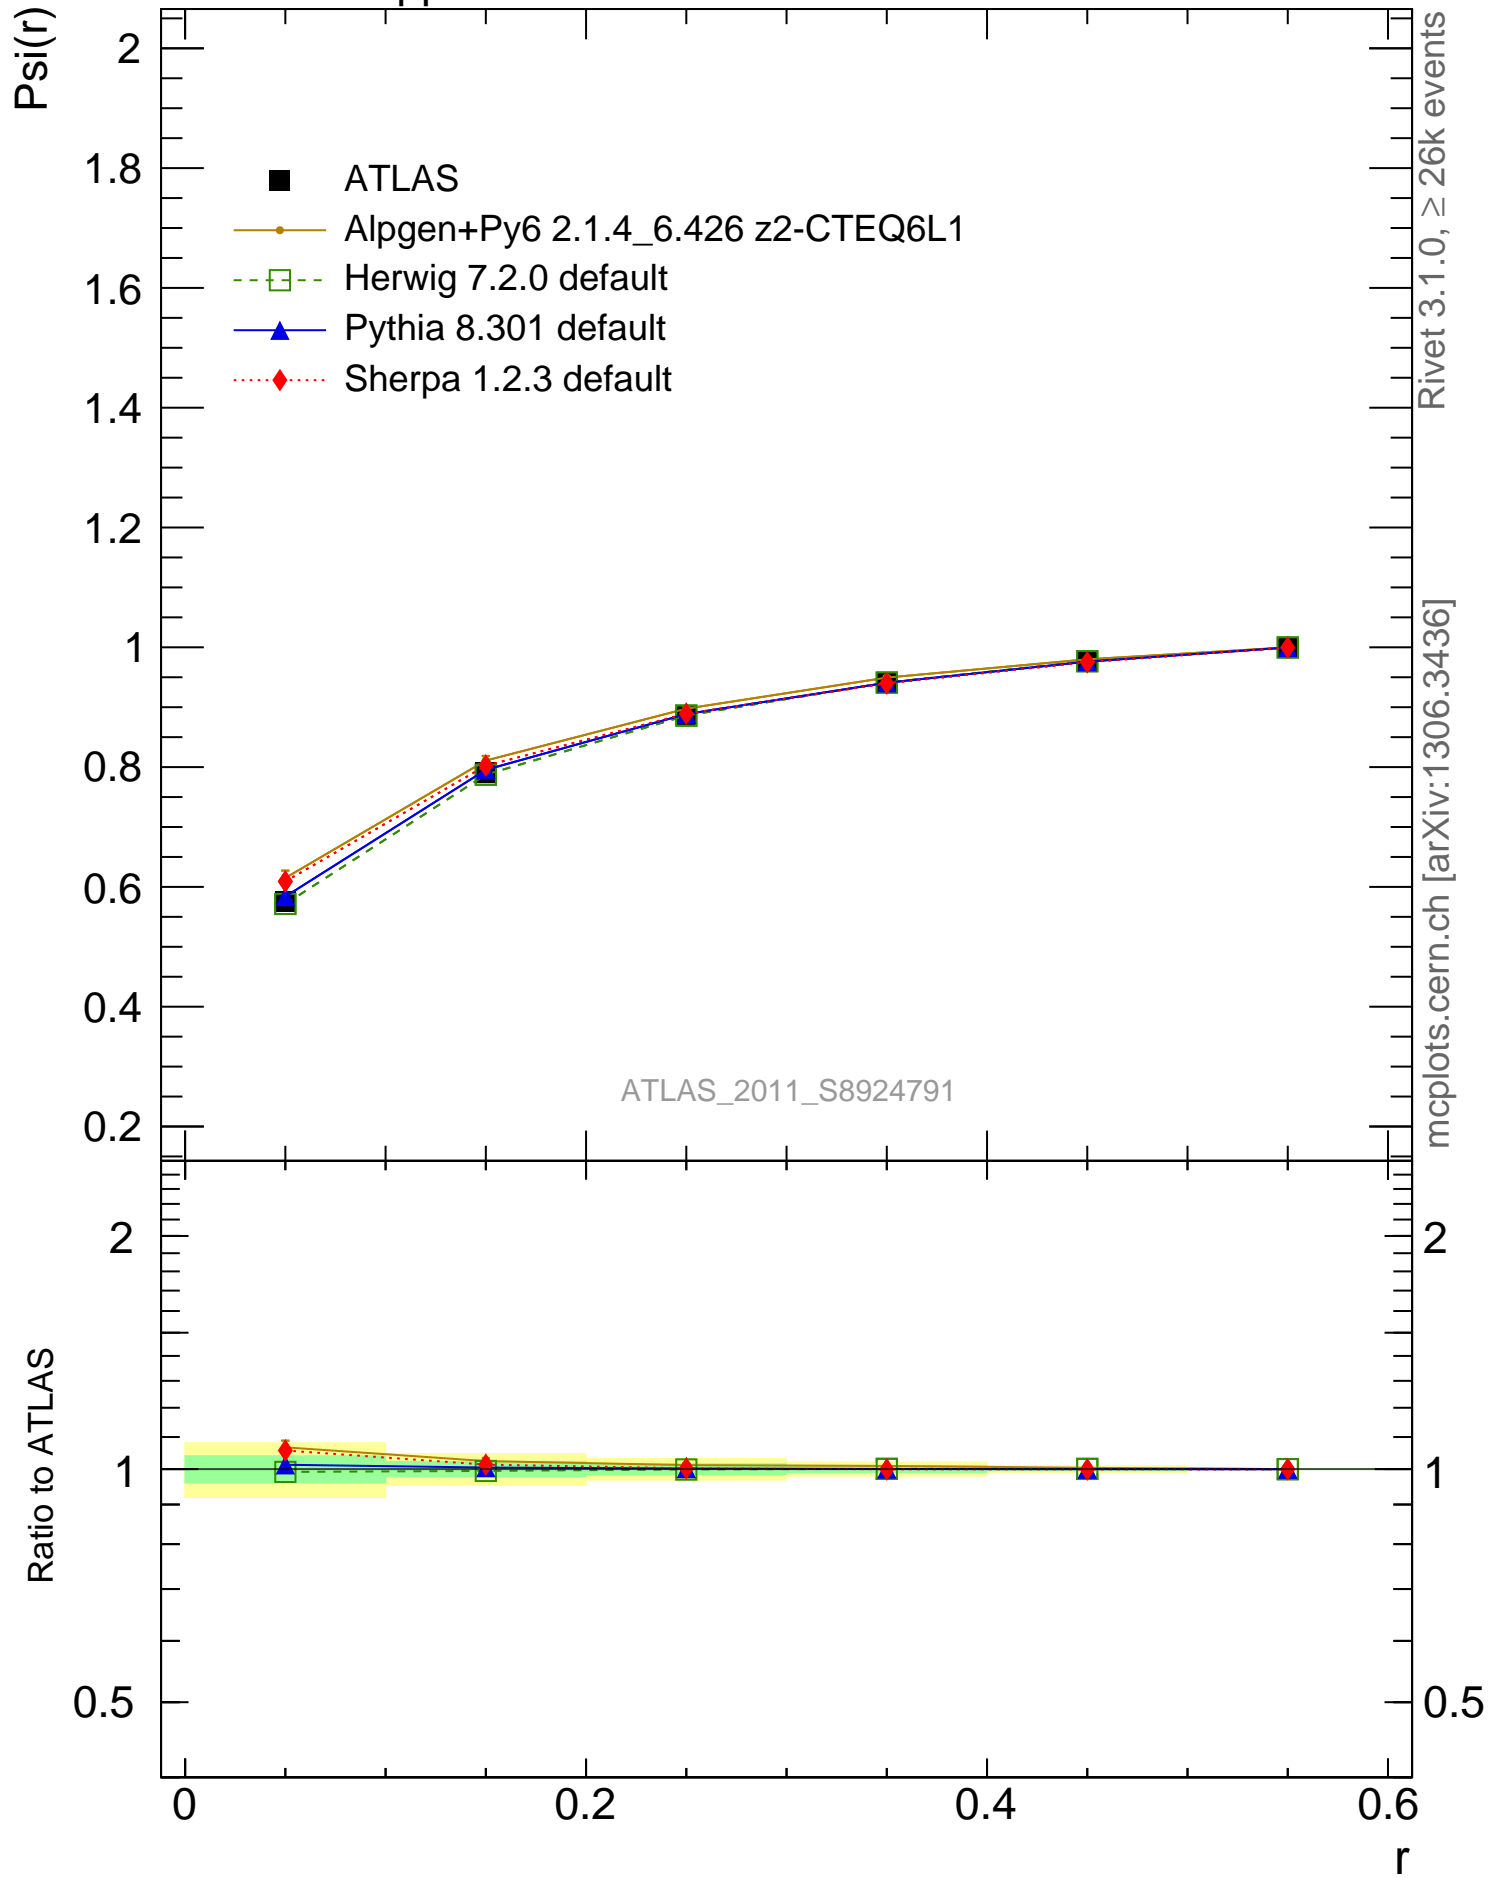

7000 GeV pp

Jets

Rivet 3.1.0, $\geq 26k$ events
mcplots.cern.ch [arXiv:1306.3436]