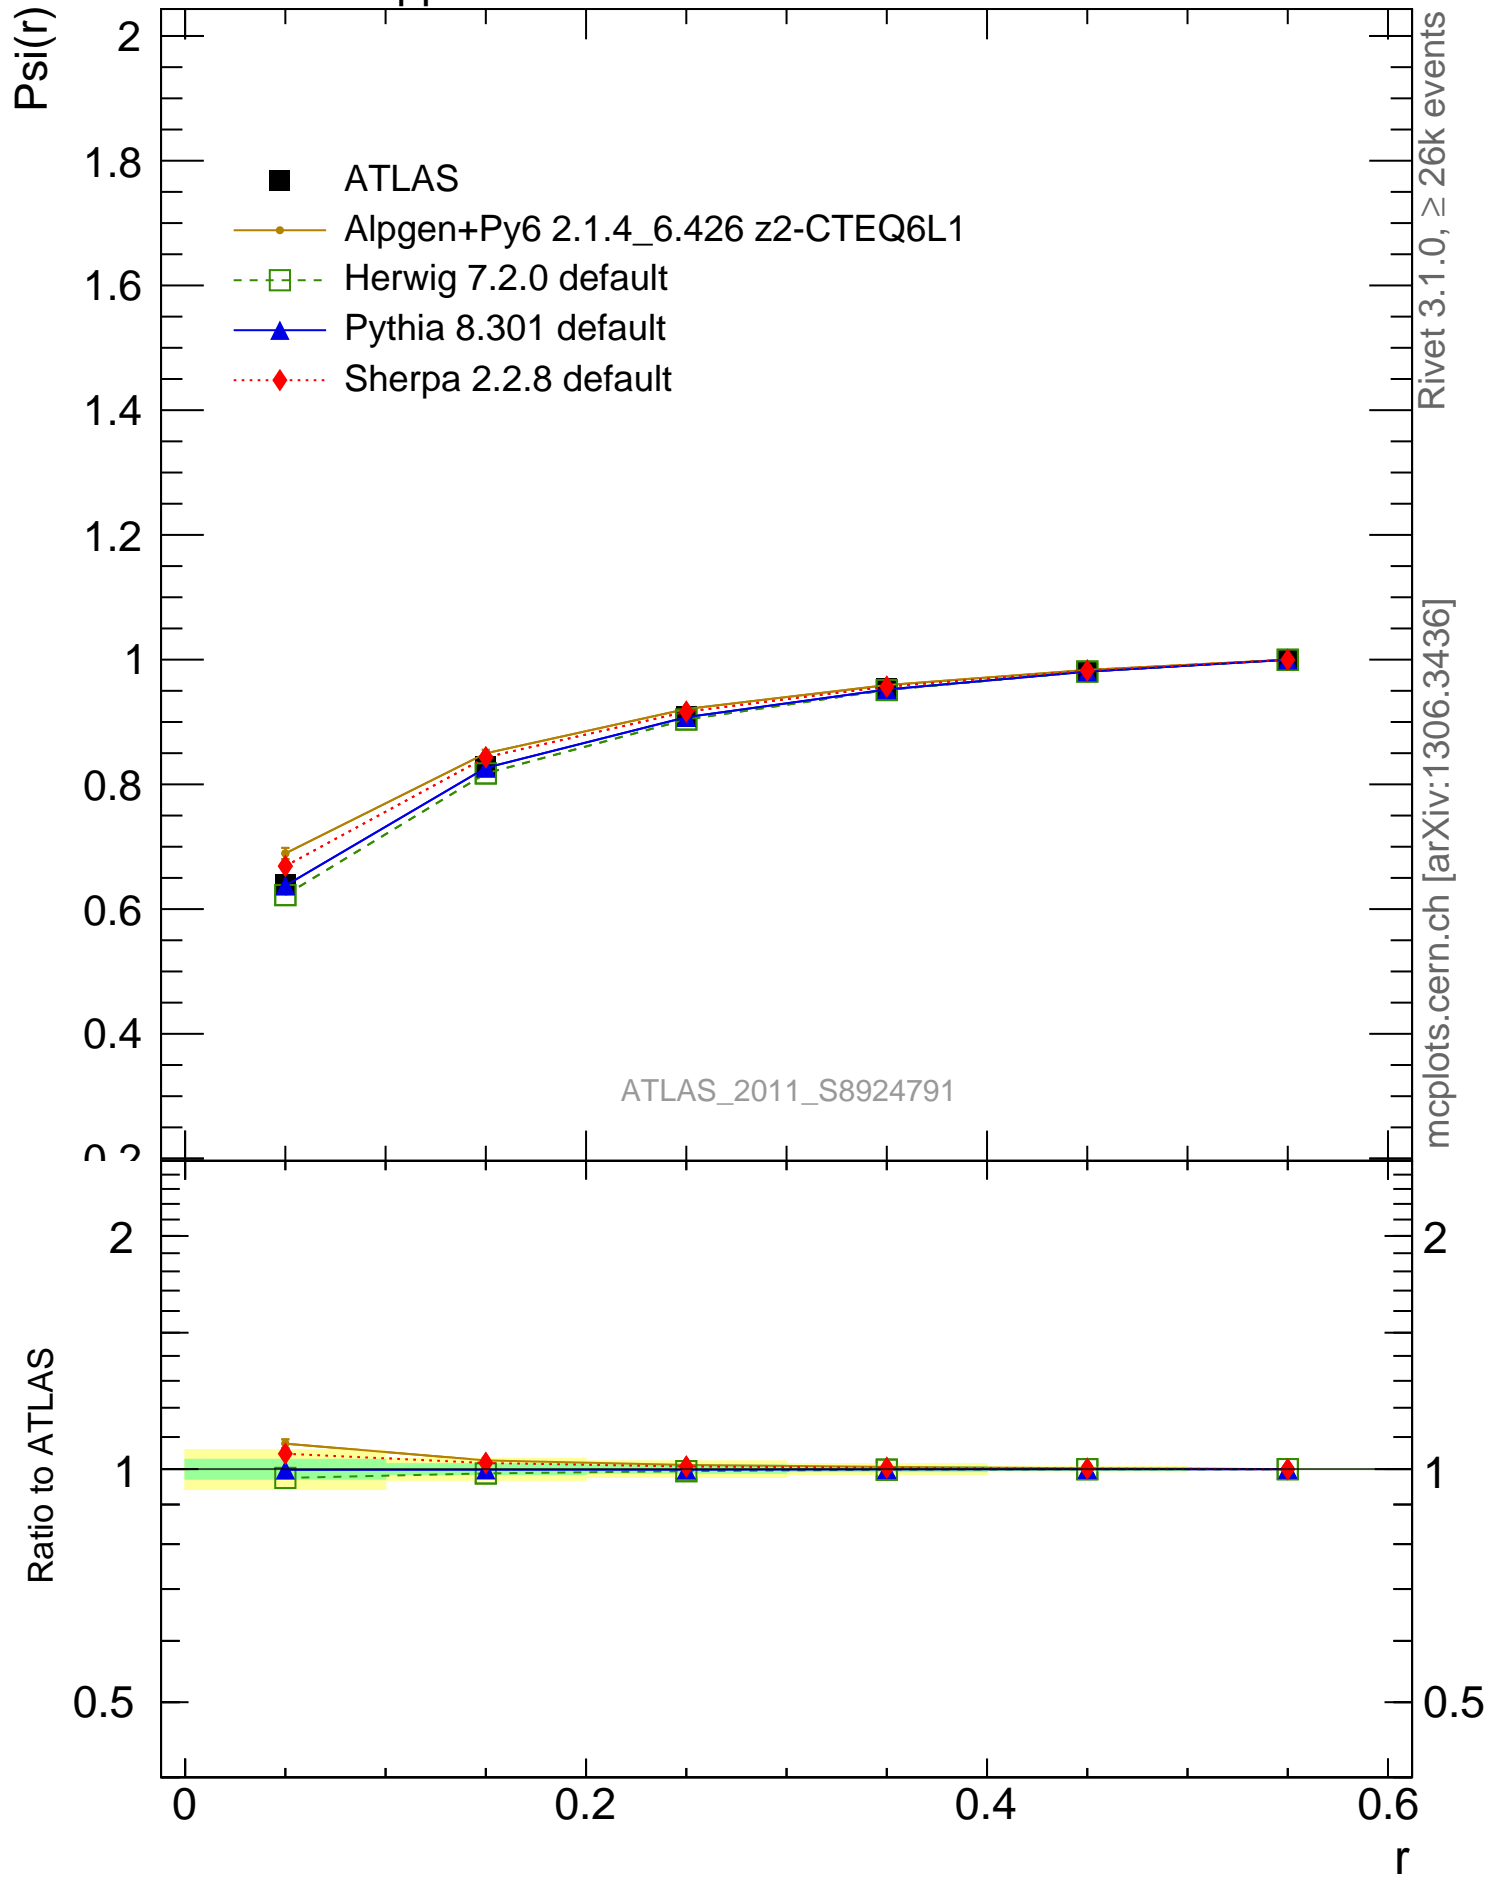

7000 GeV pp

Jets

Rivet 3.1.0,  $\geq 26k$  events  
mcplots.cern.ch [arXiv:1306.3436]