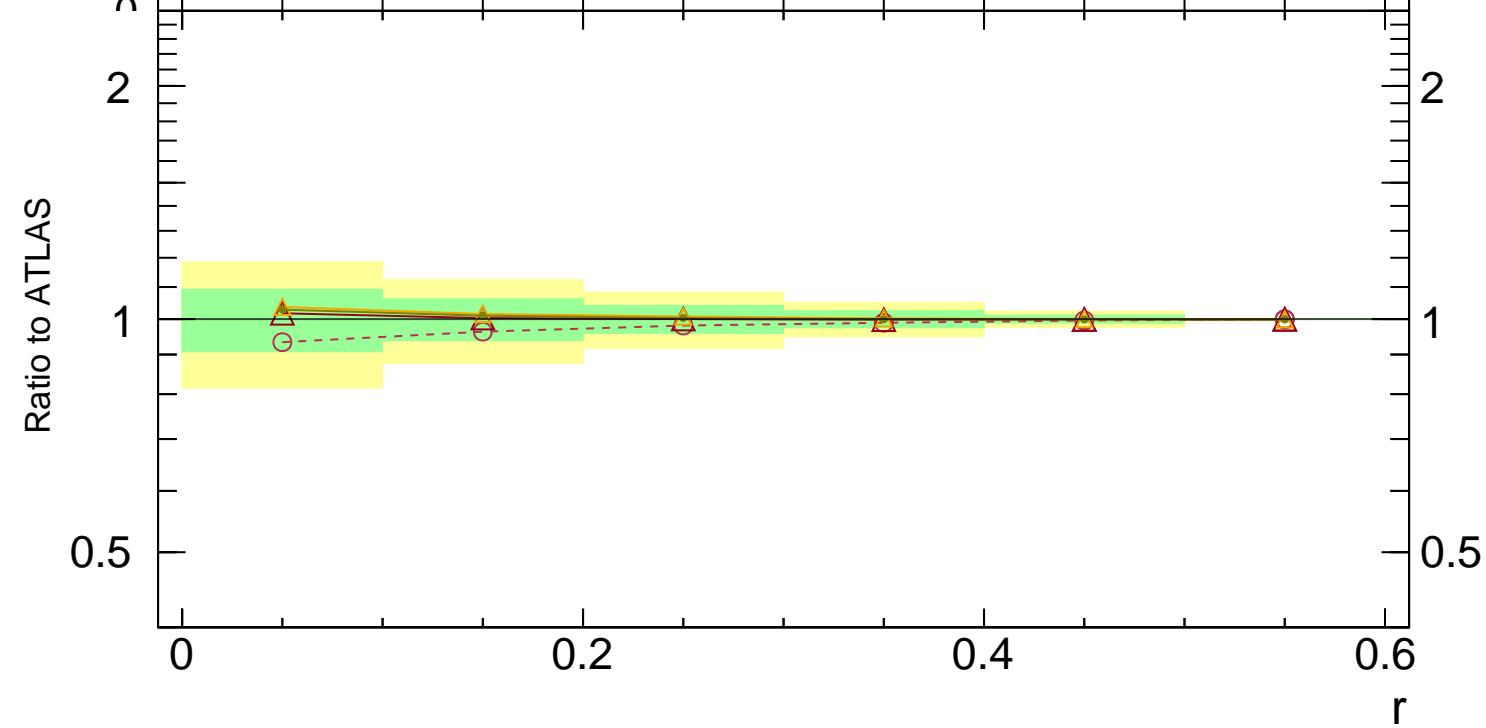

ATLAS_2011_S8924791

Rivet 3.1.0, ≥ 14M events
mcplots.cern.ch [arXiv:1306.3436]