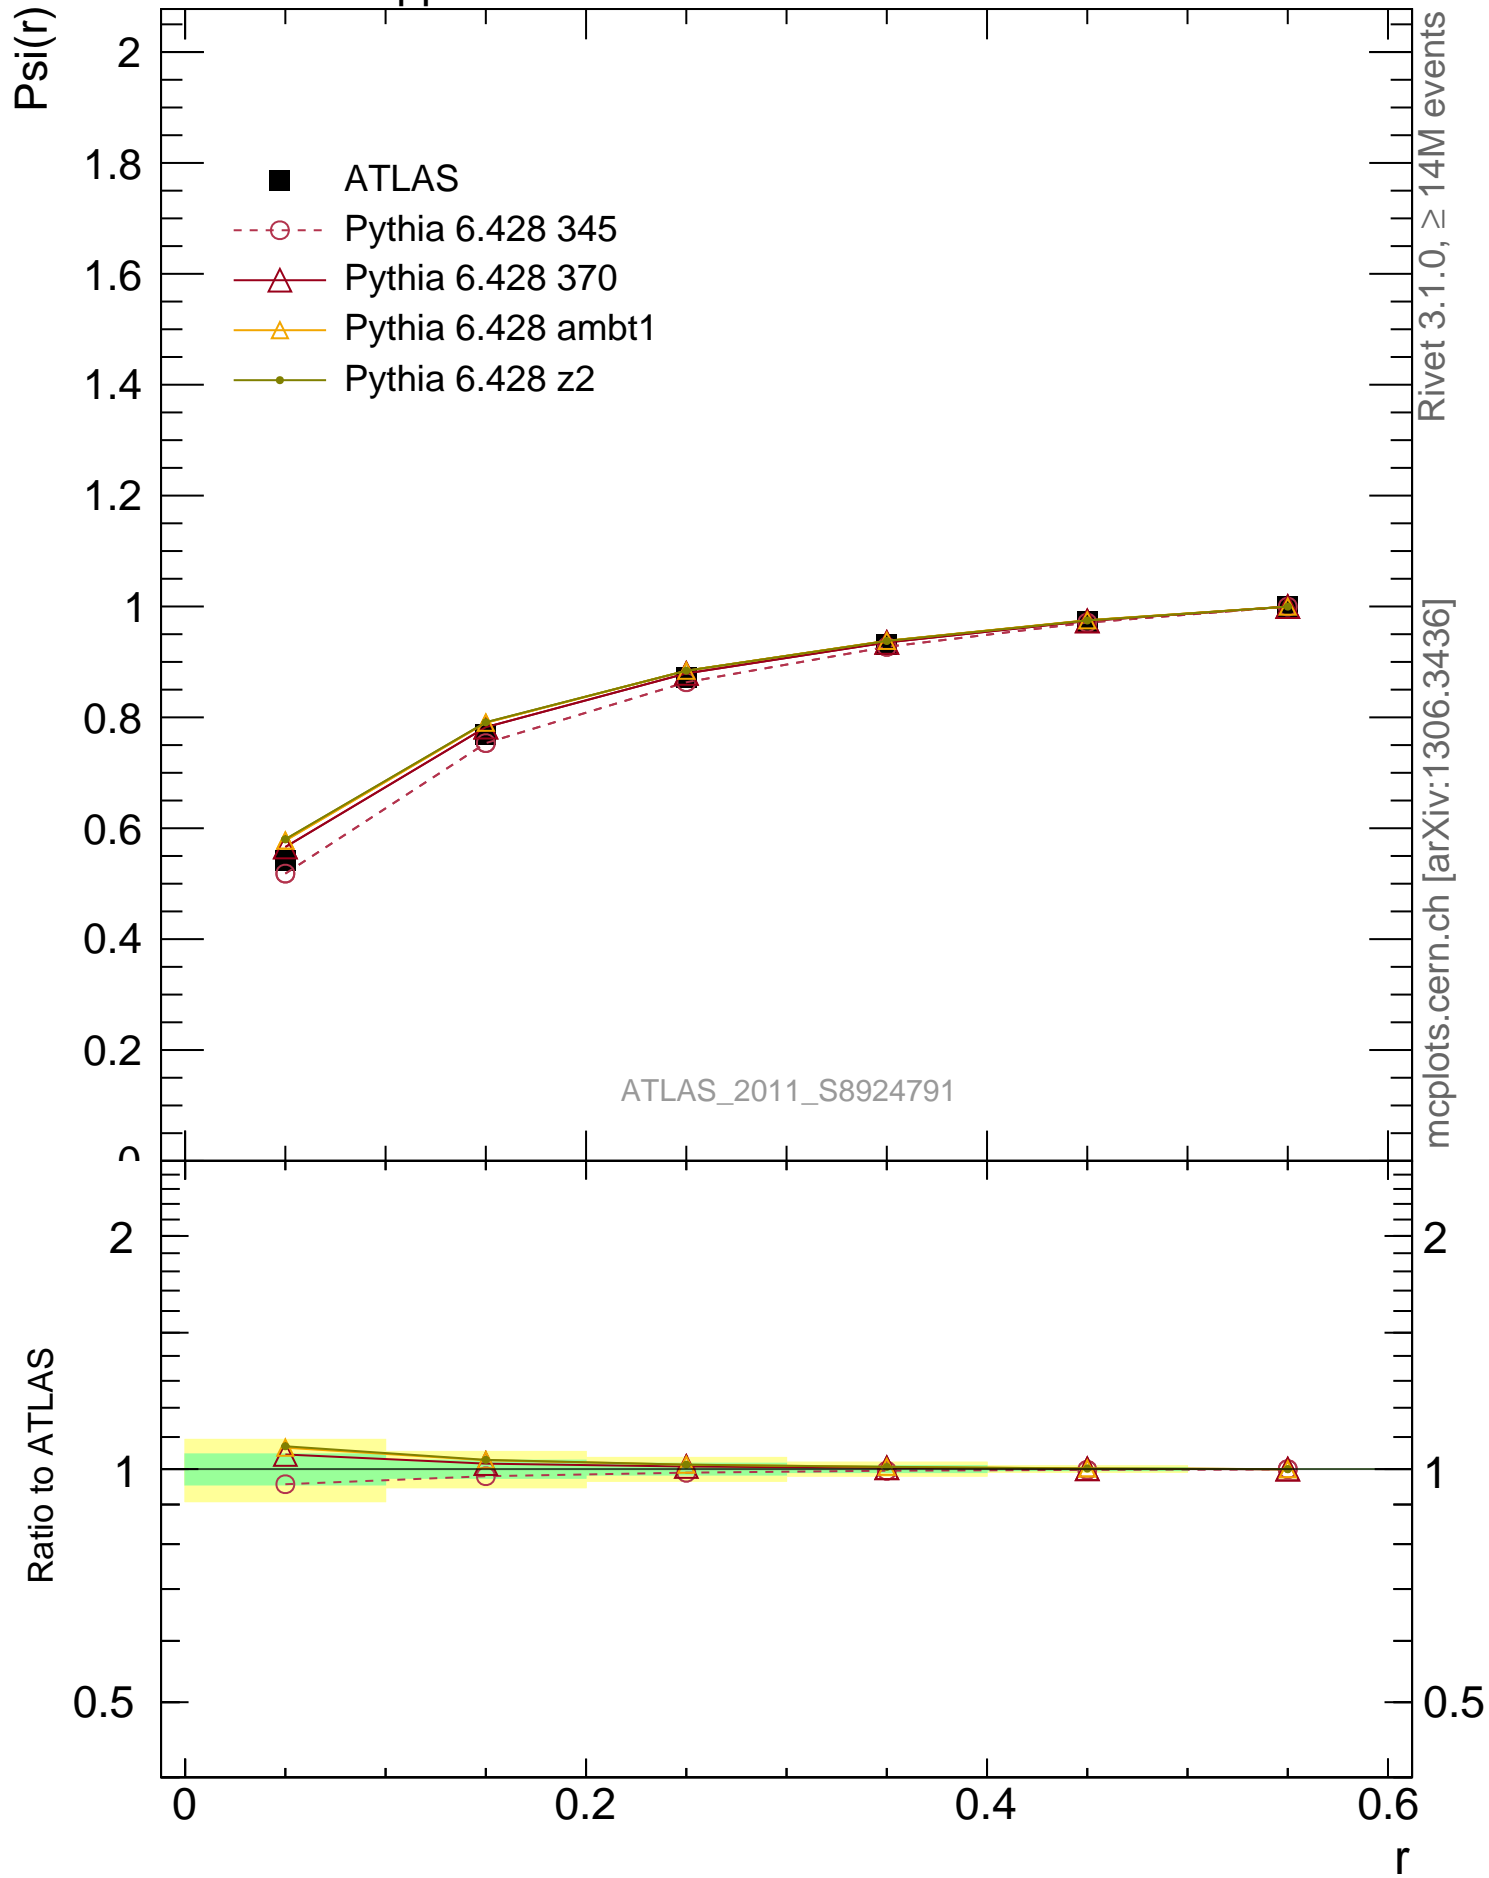

7000 GeV pp

Jets

Rivet 3.1.0,  $\geq 14$ M events  
mcplots.cern.ch [arXiv:1306.3436]

ATLAS\_2011\_S8924791