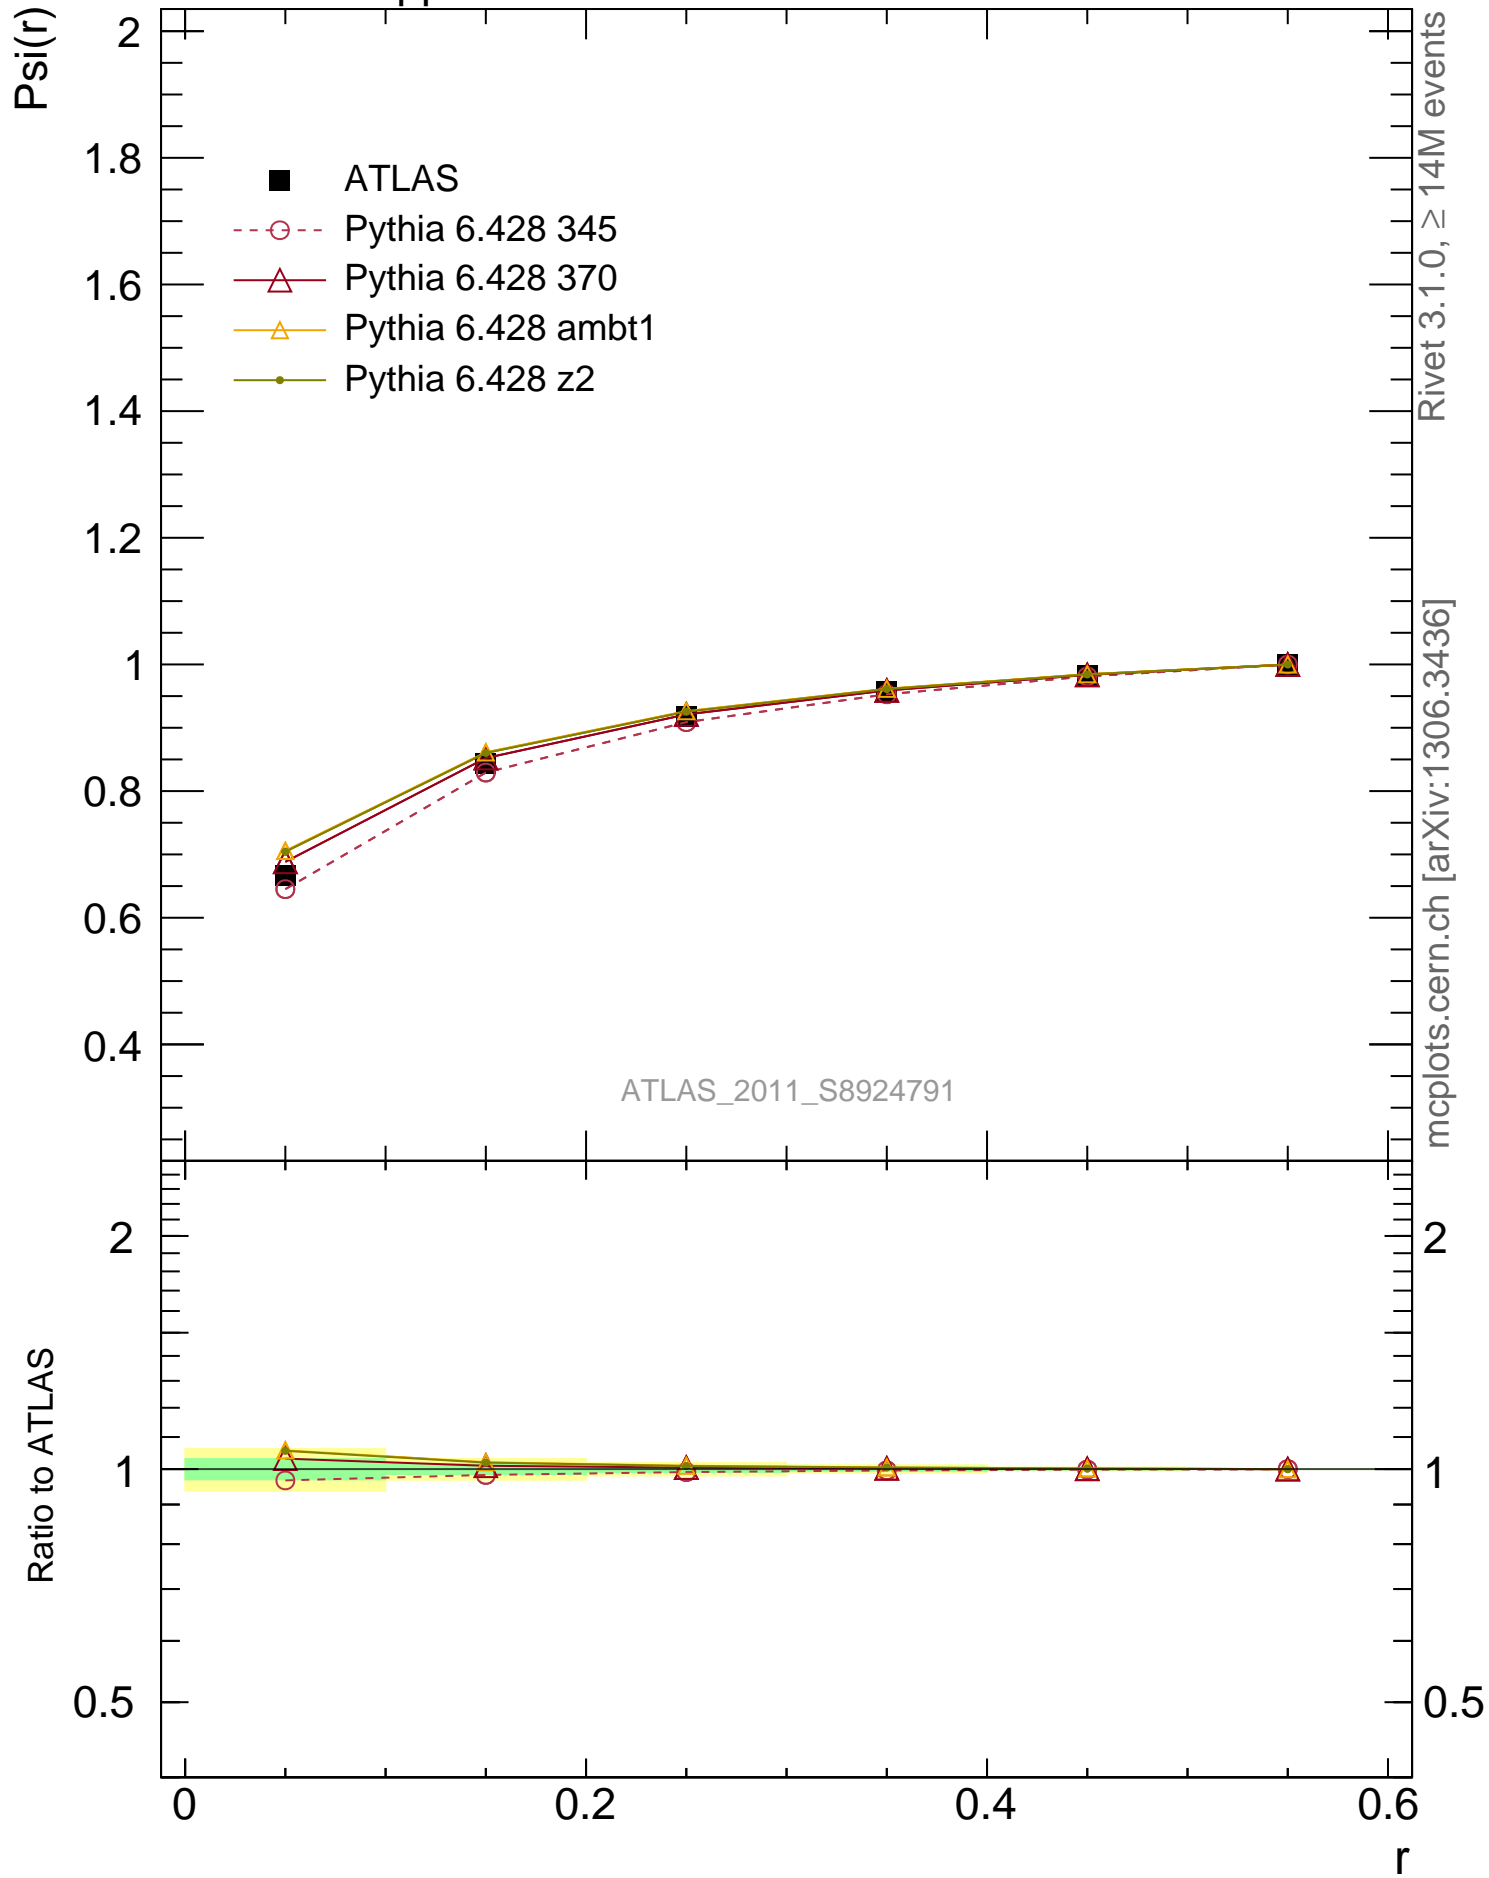

7000 GeV pp

Jets

ATLAS_2011_S8924791

Rivet 3.1.0, ≥ 14 M events
mcplots.cern.ch [arXiv:1306.3436]