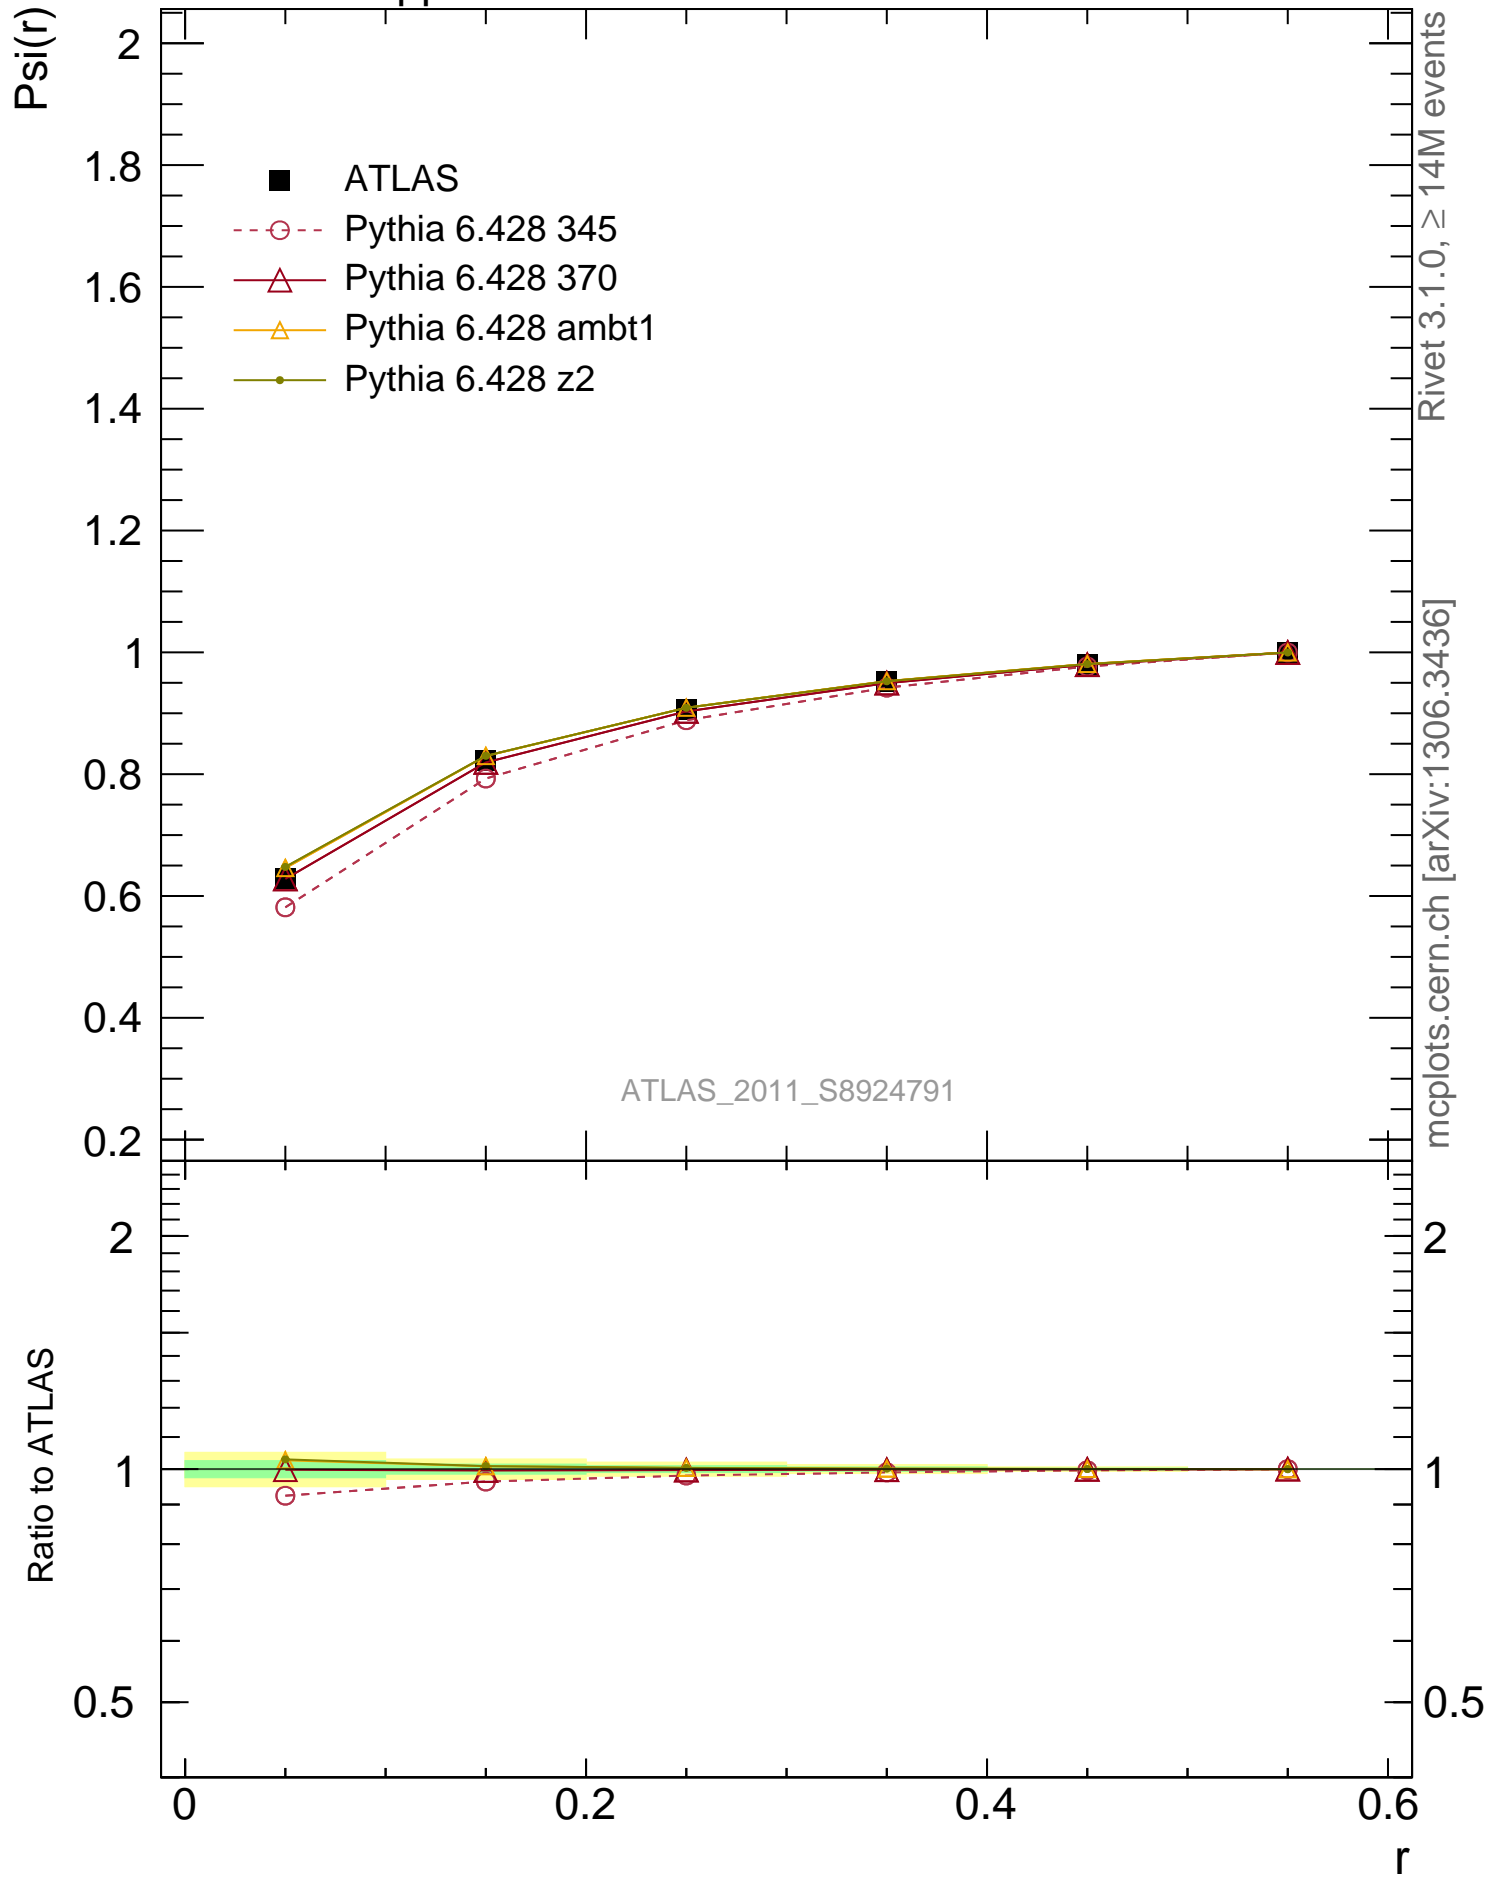

7000 GeV pp

Jets

Rivet 3.1.0, ≥ 14 M events
mcplots.cern.ch [arXiv:1306.3436]

ATLAS_2011_S8924791