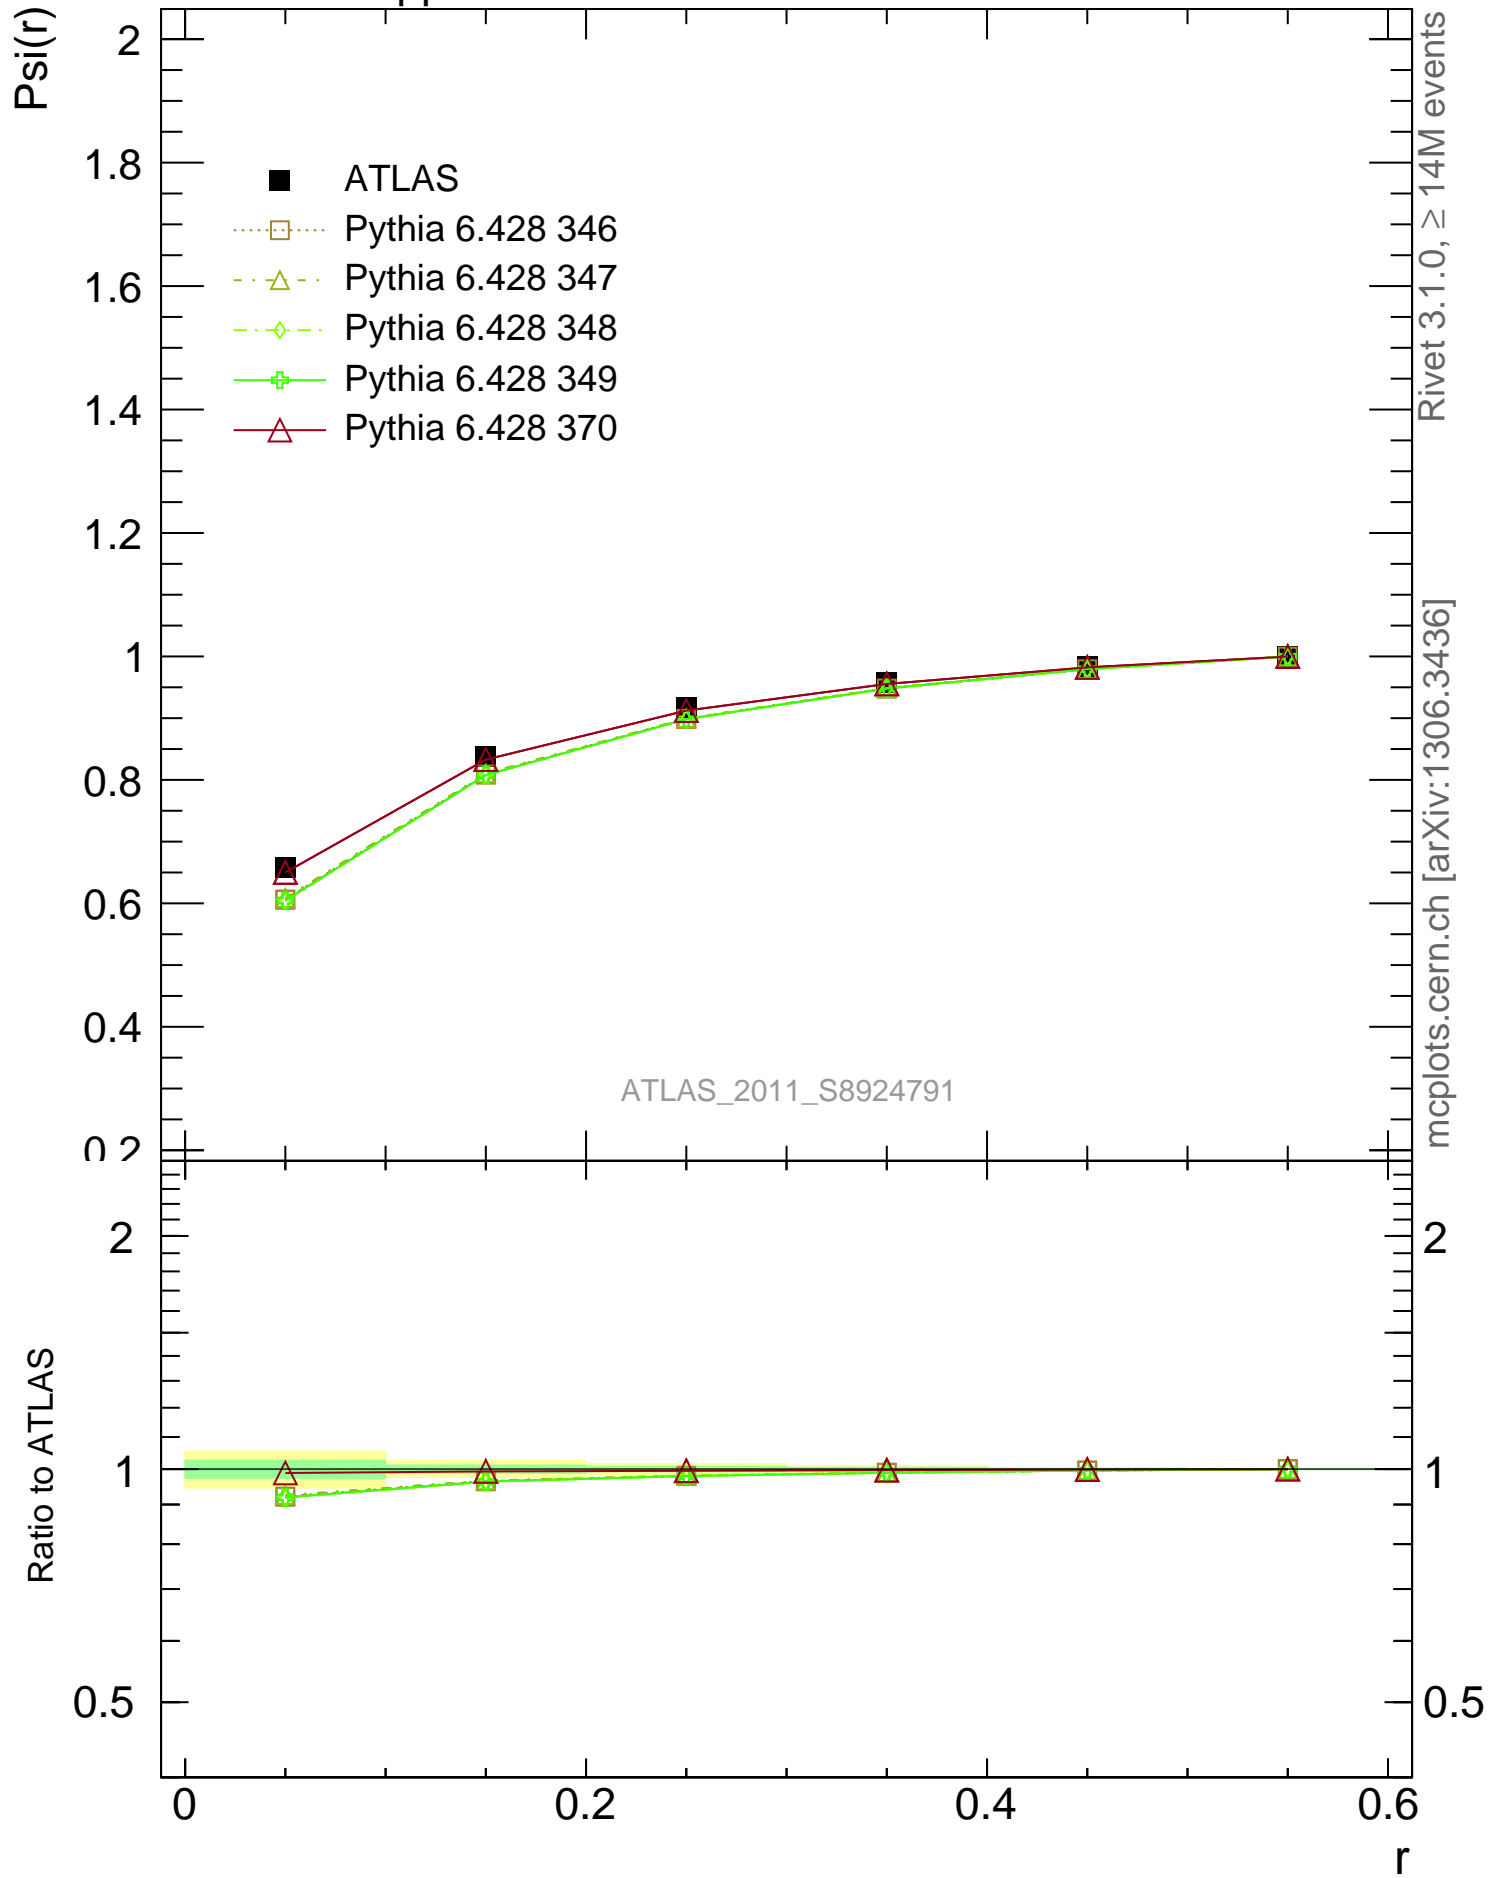

7000 GeV pp

Jets

ATLAS_2011_S8924791

Rivet 3.1.0, $\geq 14M$ events
mcplots.cern.ch [arXiv:1306.3436]