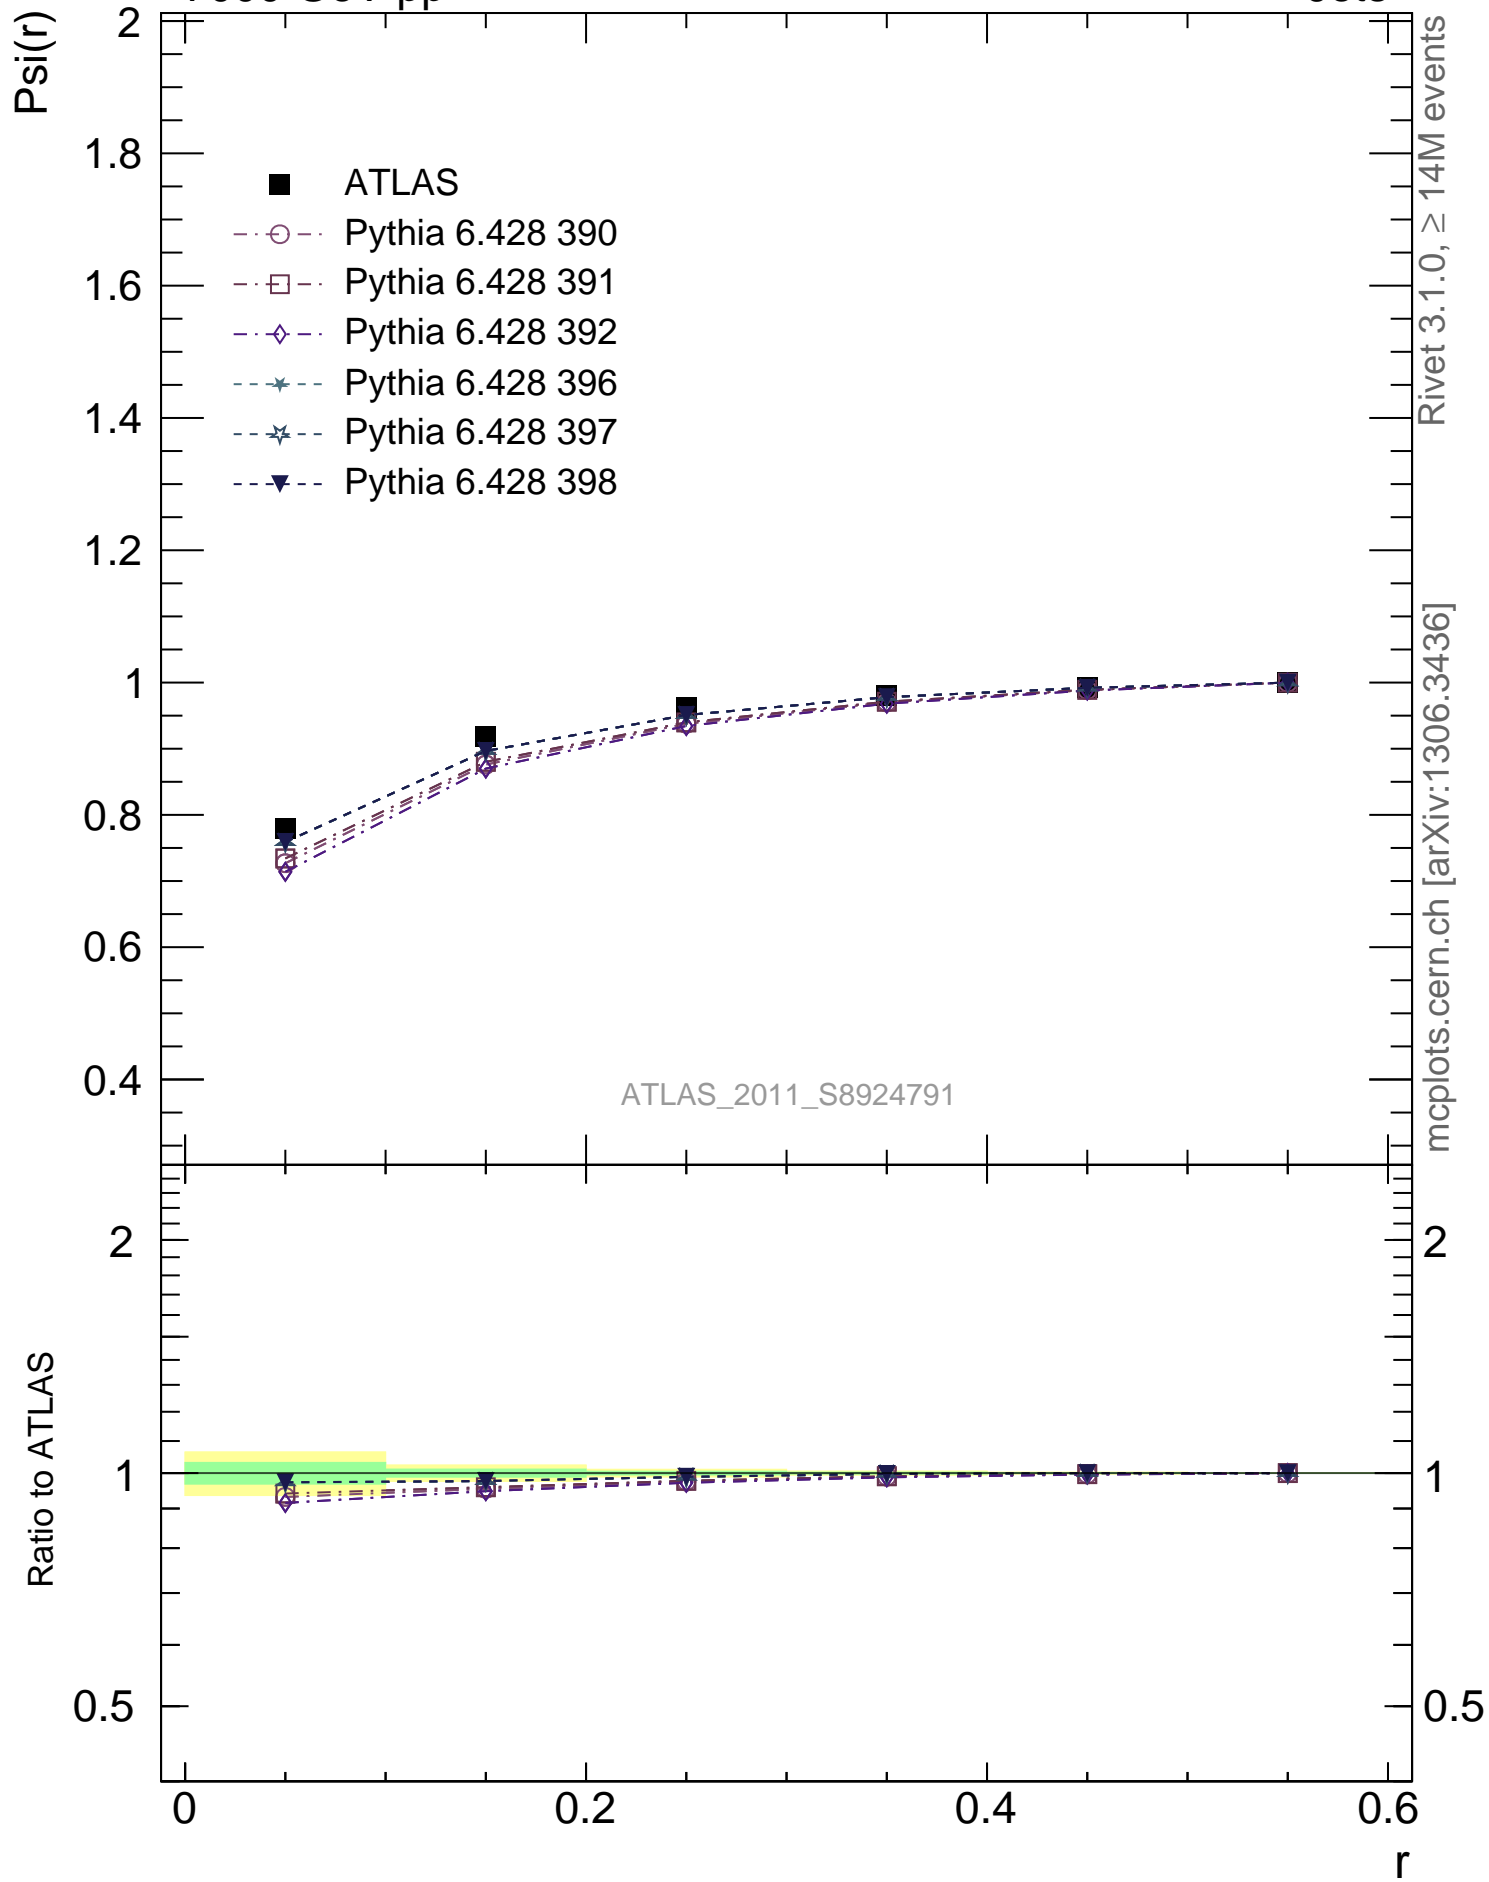

7000 GeV pp

Jets

Rivet 3.1.0, $\geq 14M$ events

mcplots.cern.ch [arXiv:1306.3436]

2

1

0.5

r