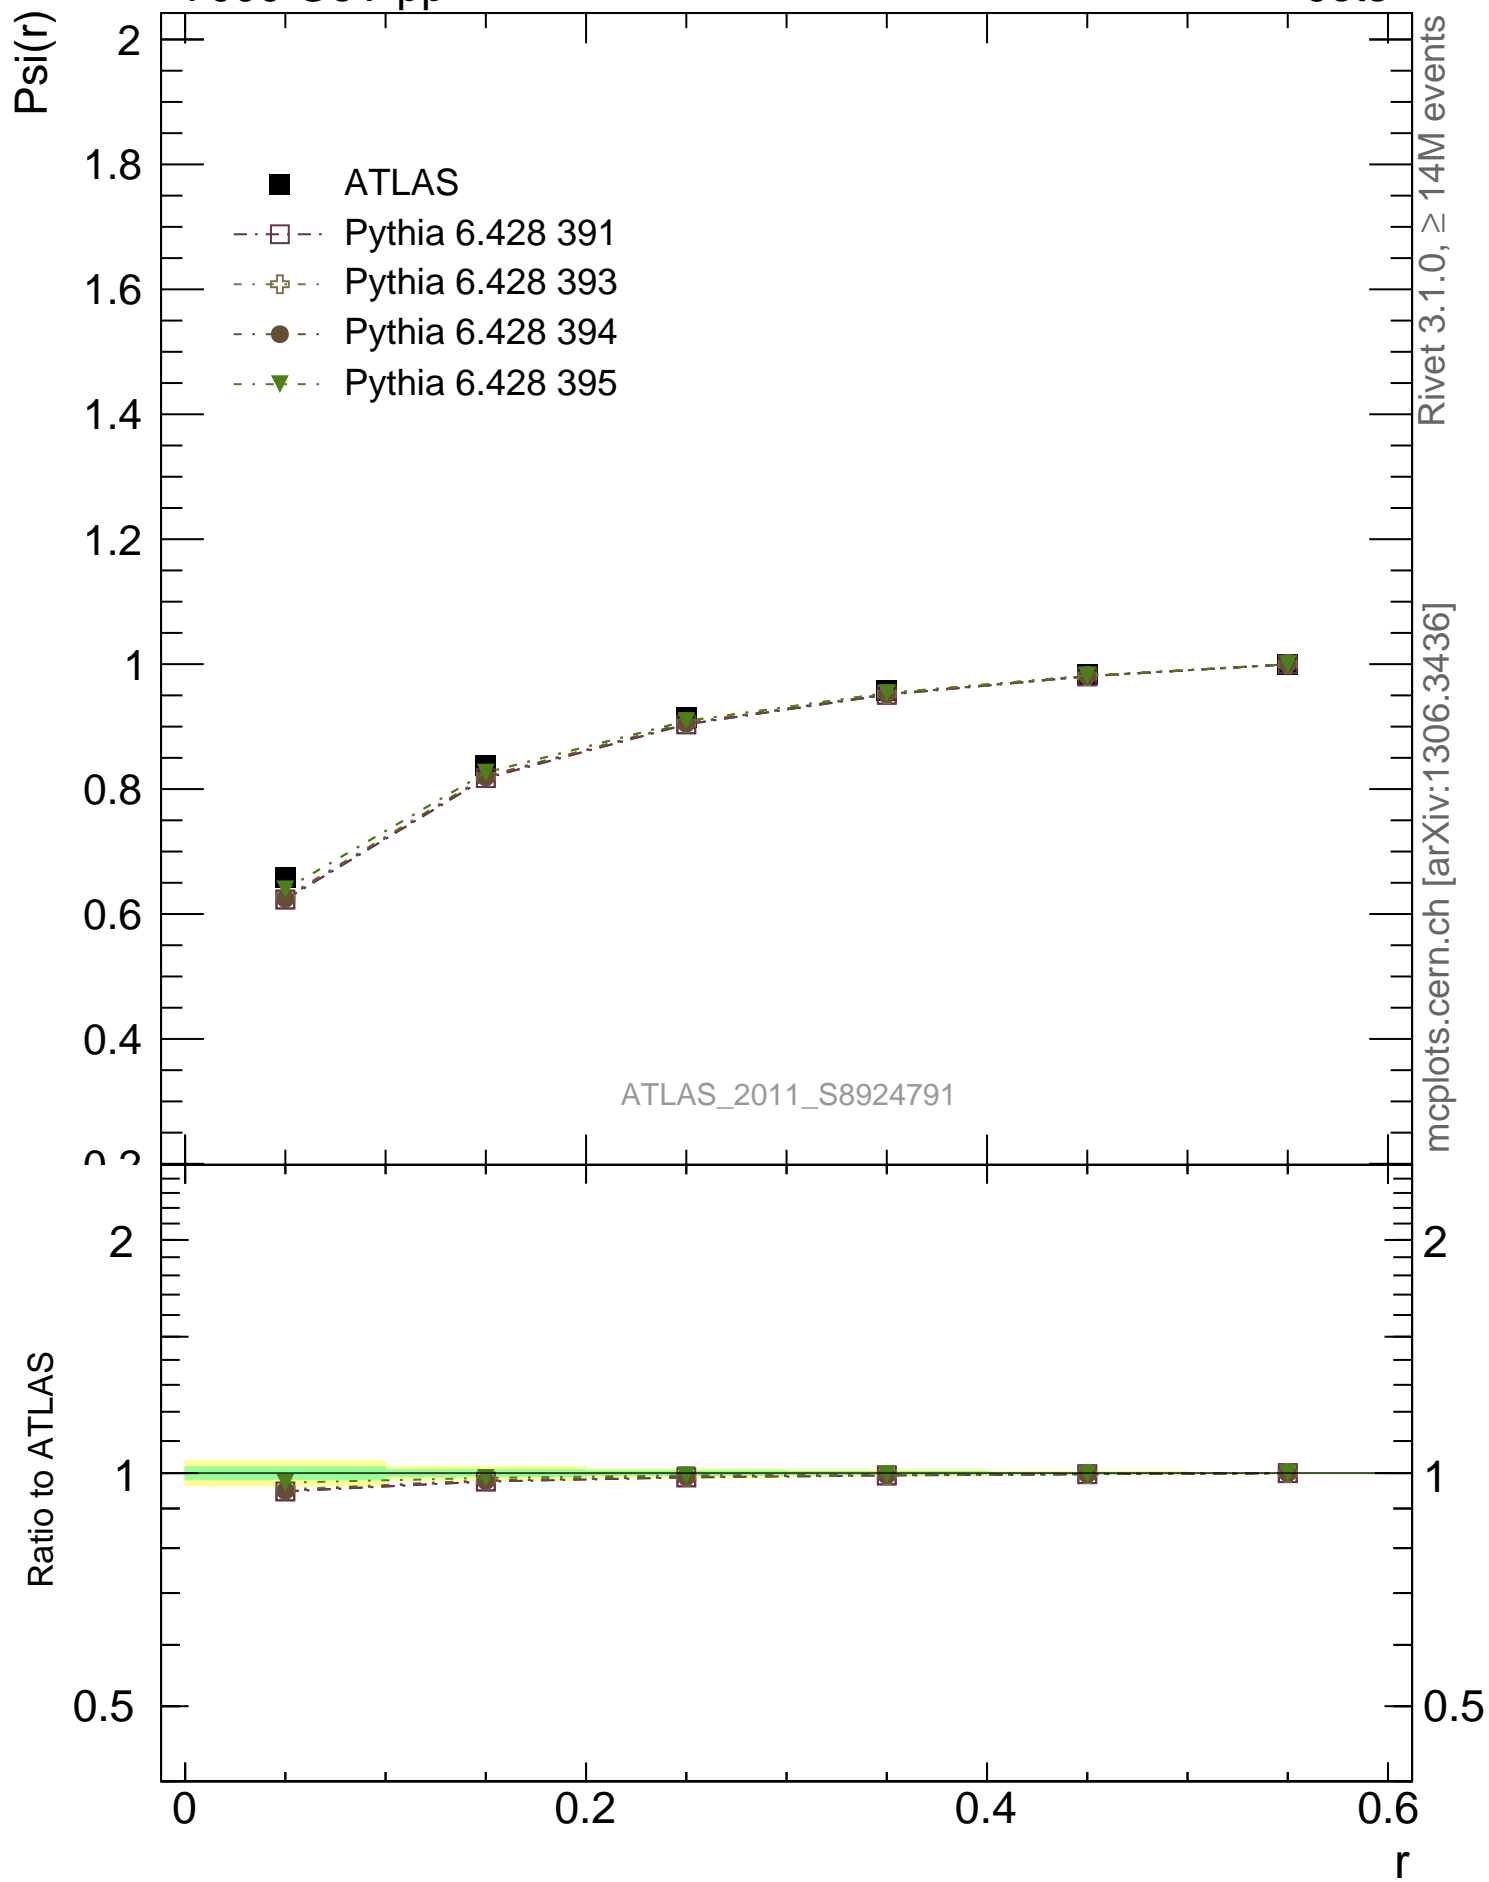

7000 GeV pp

Jets

Rivet 3.1.0,  $\geq 14$ M events  
mcplots.cern.ch [arXiv:1306.3436]

ATLAS\_2011\_S8924791