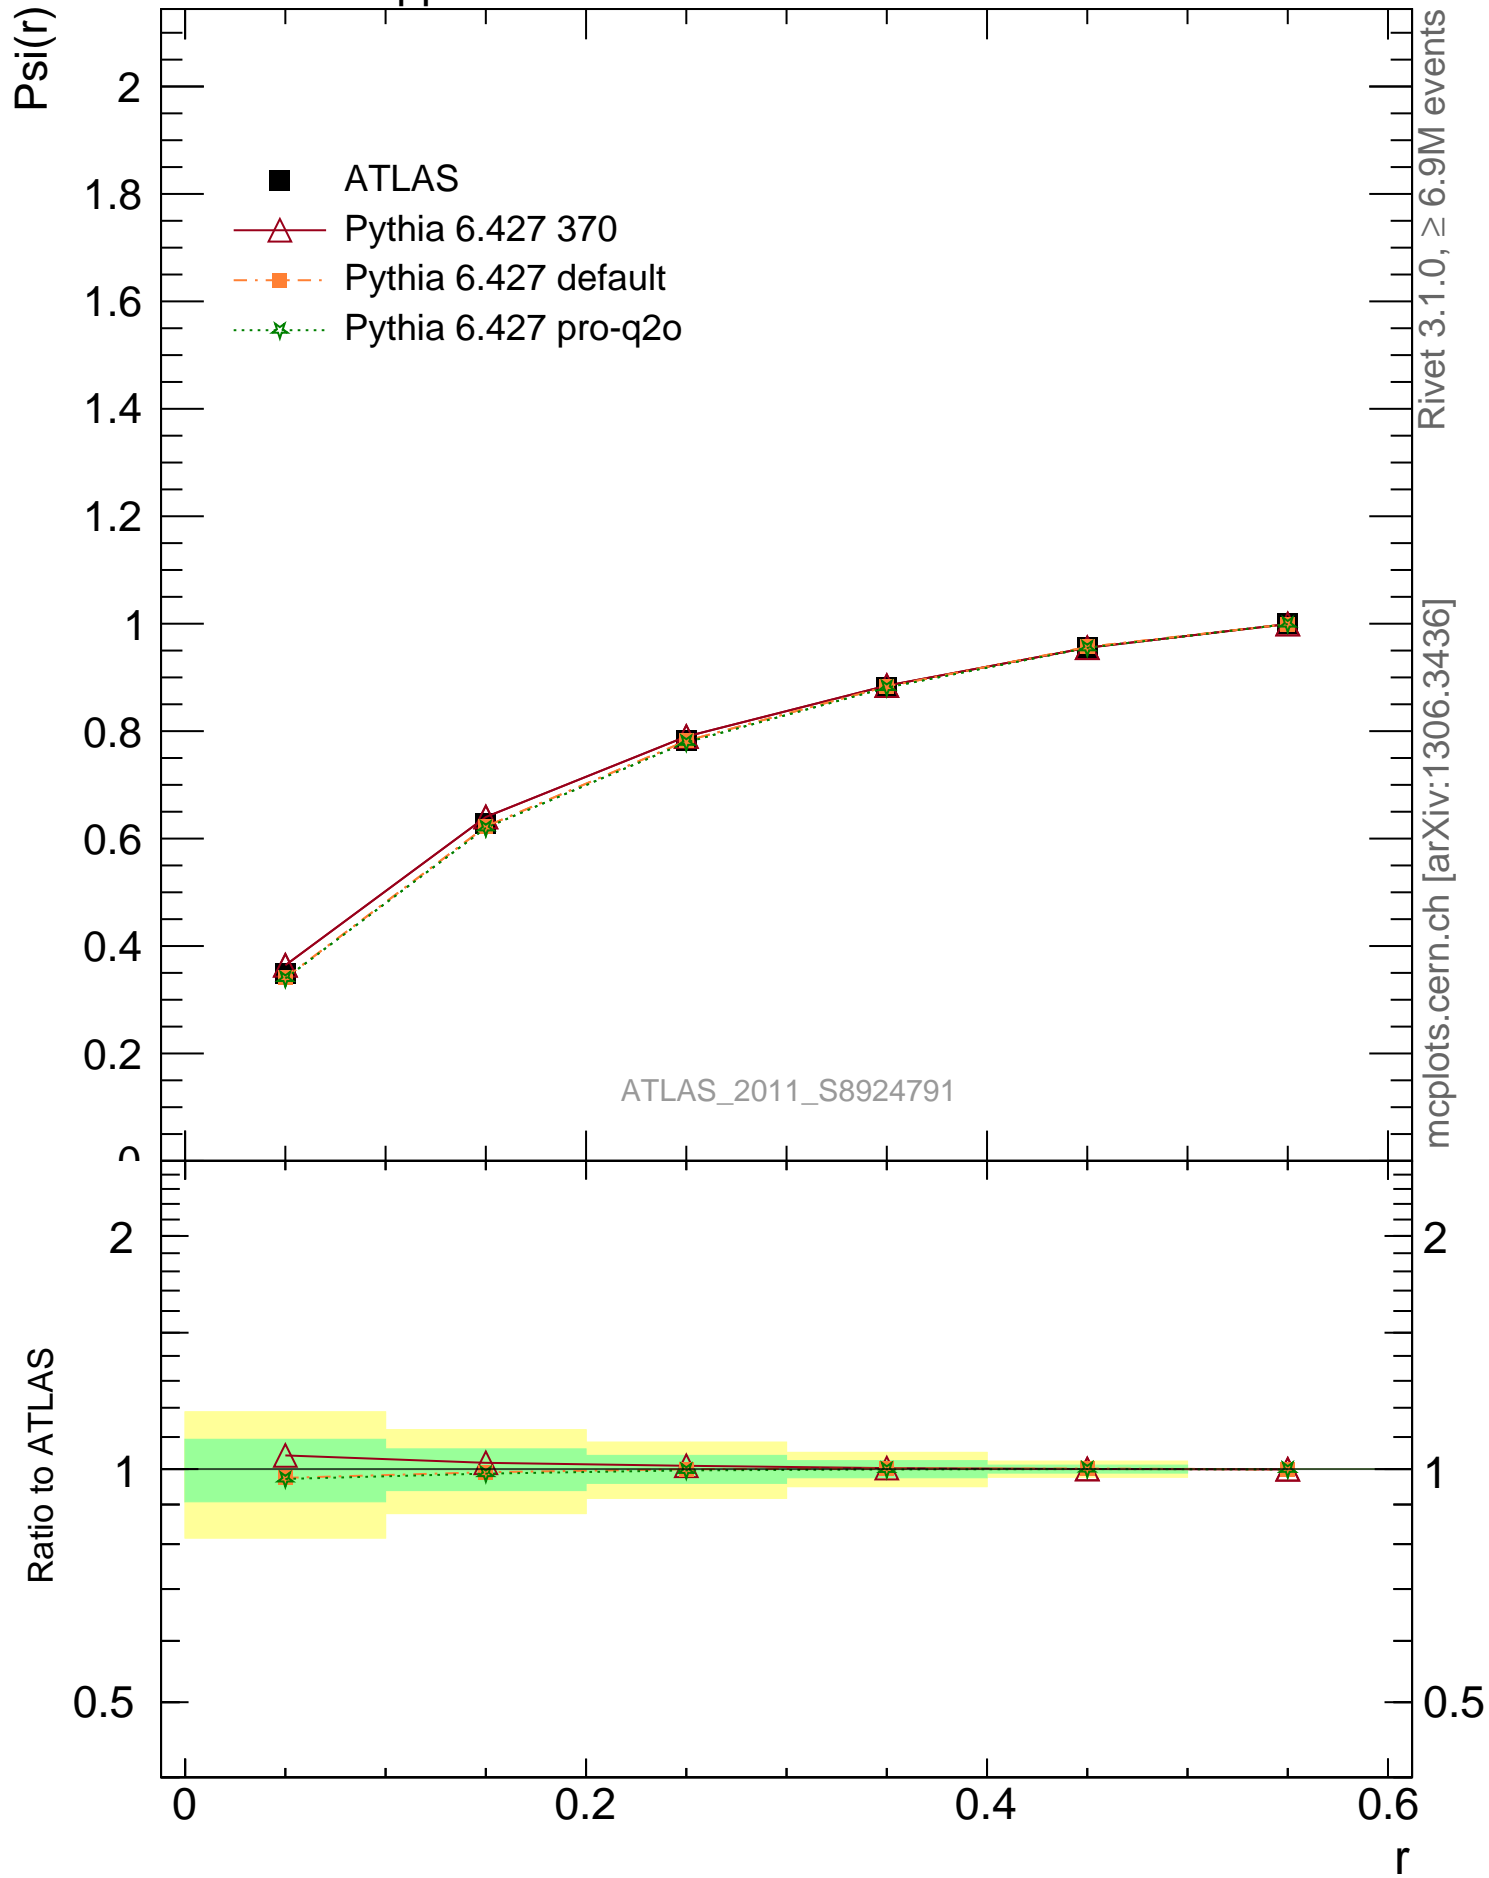

7000 GeV pp

Jets

ATLAS_2011_S8924791

Rivet 3.1.0, $\geq 6.9M$ events
mcplots.cern.ch [arXiv:1306.3436]