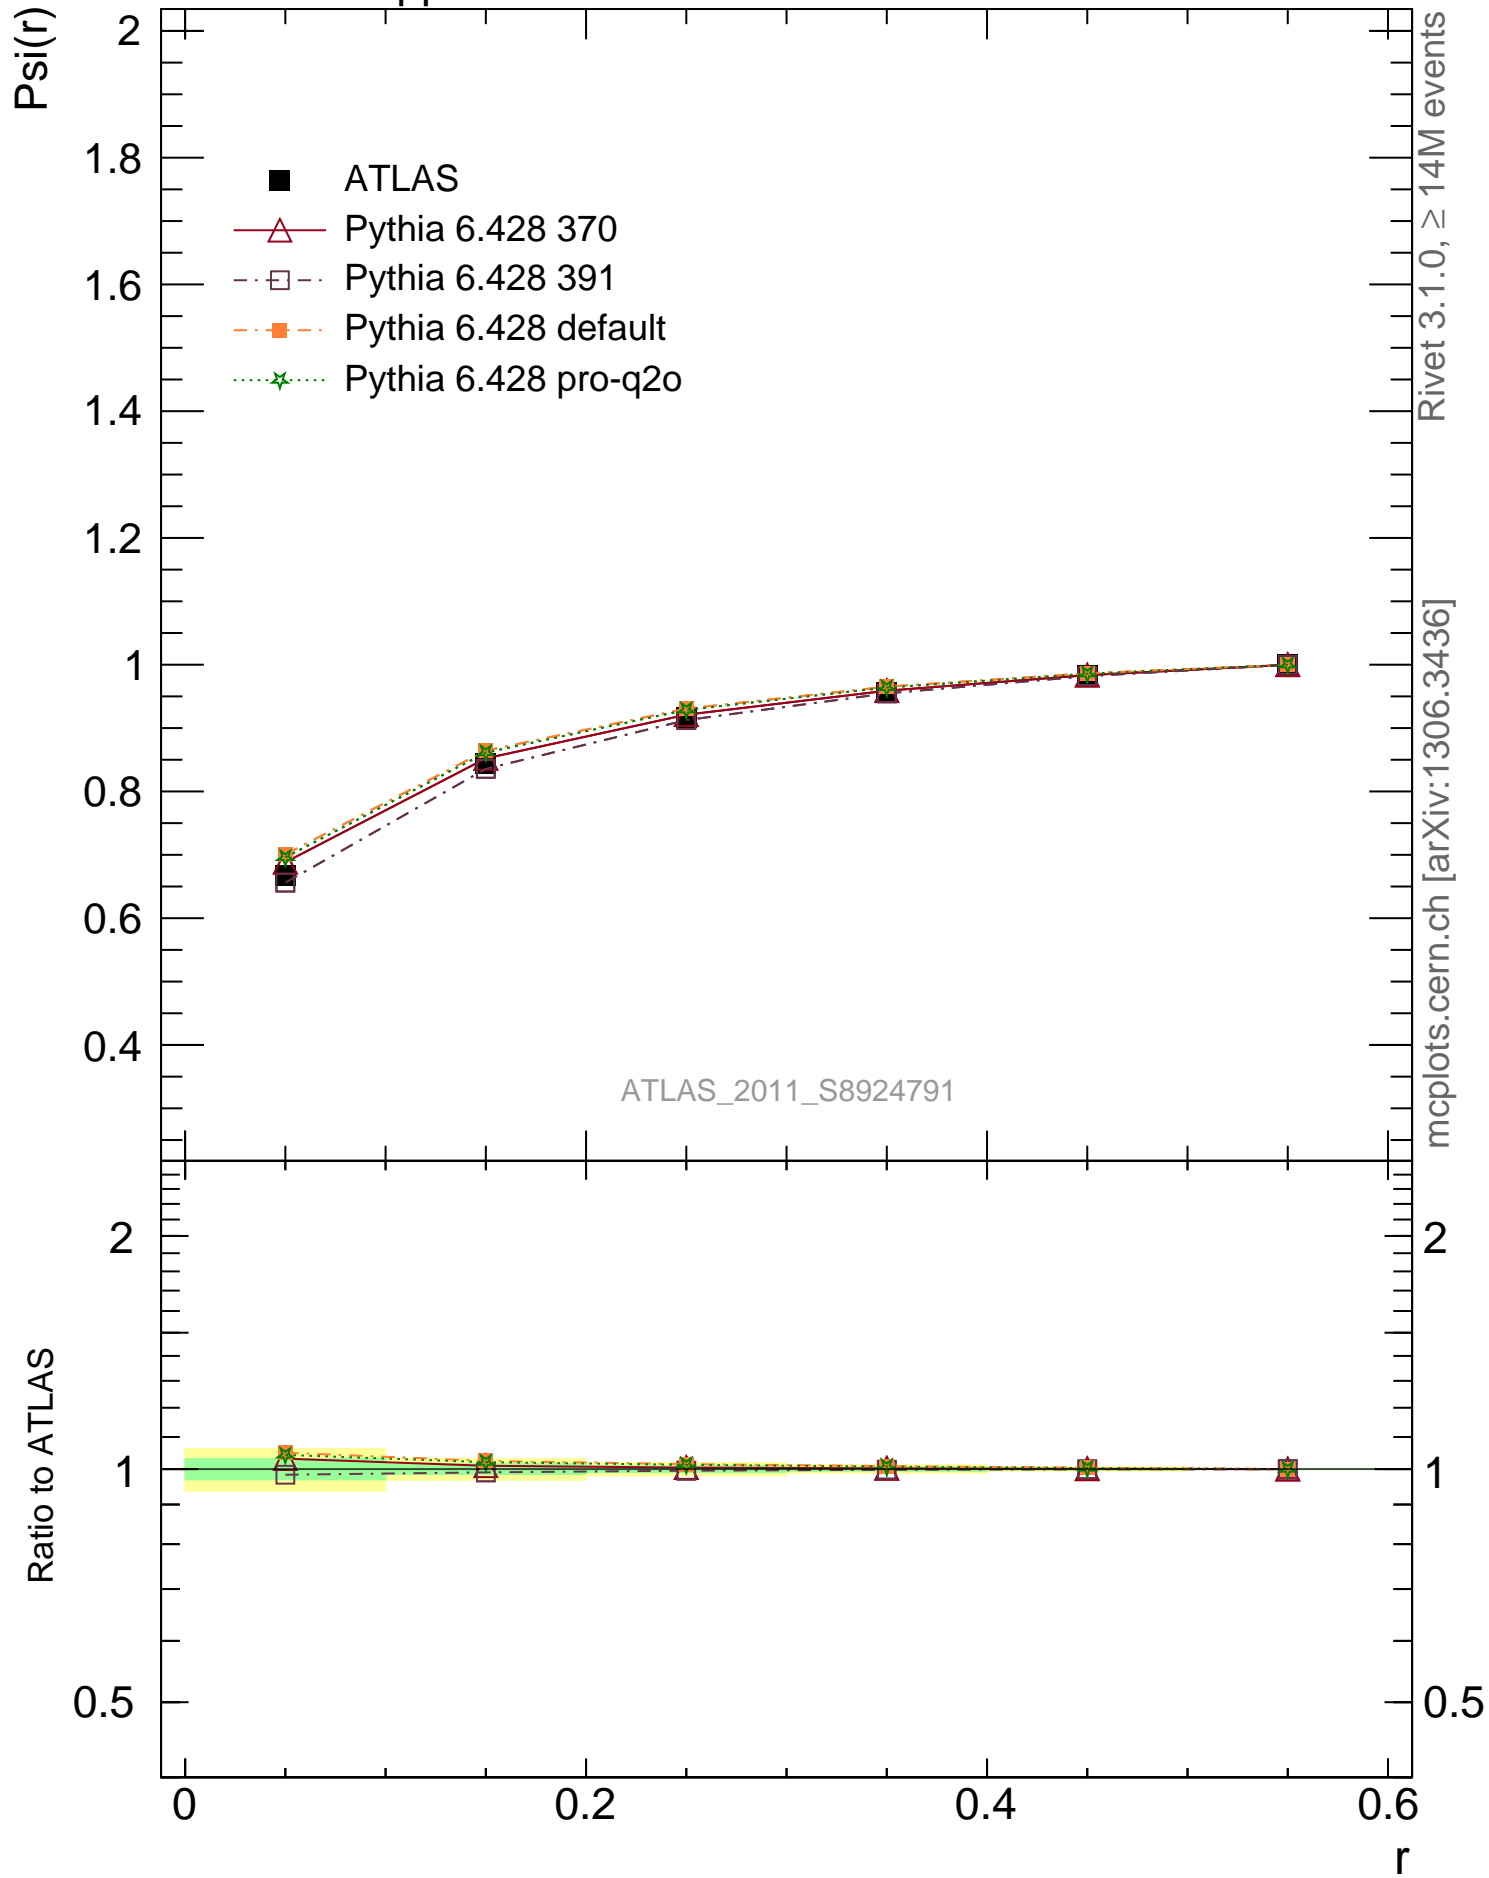

7000 GeV pp

Jets

Rivet 3.1.0, $\geq 14M$ events
mcplots.cern.ch [arXiv:1306.3436]

ATLAS_2011_S8924791