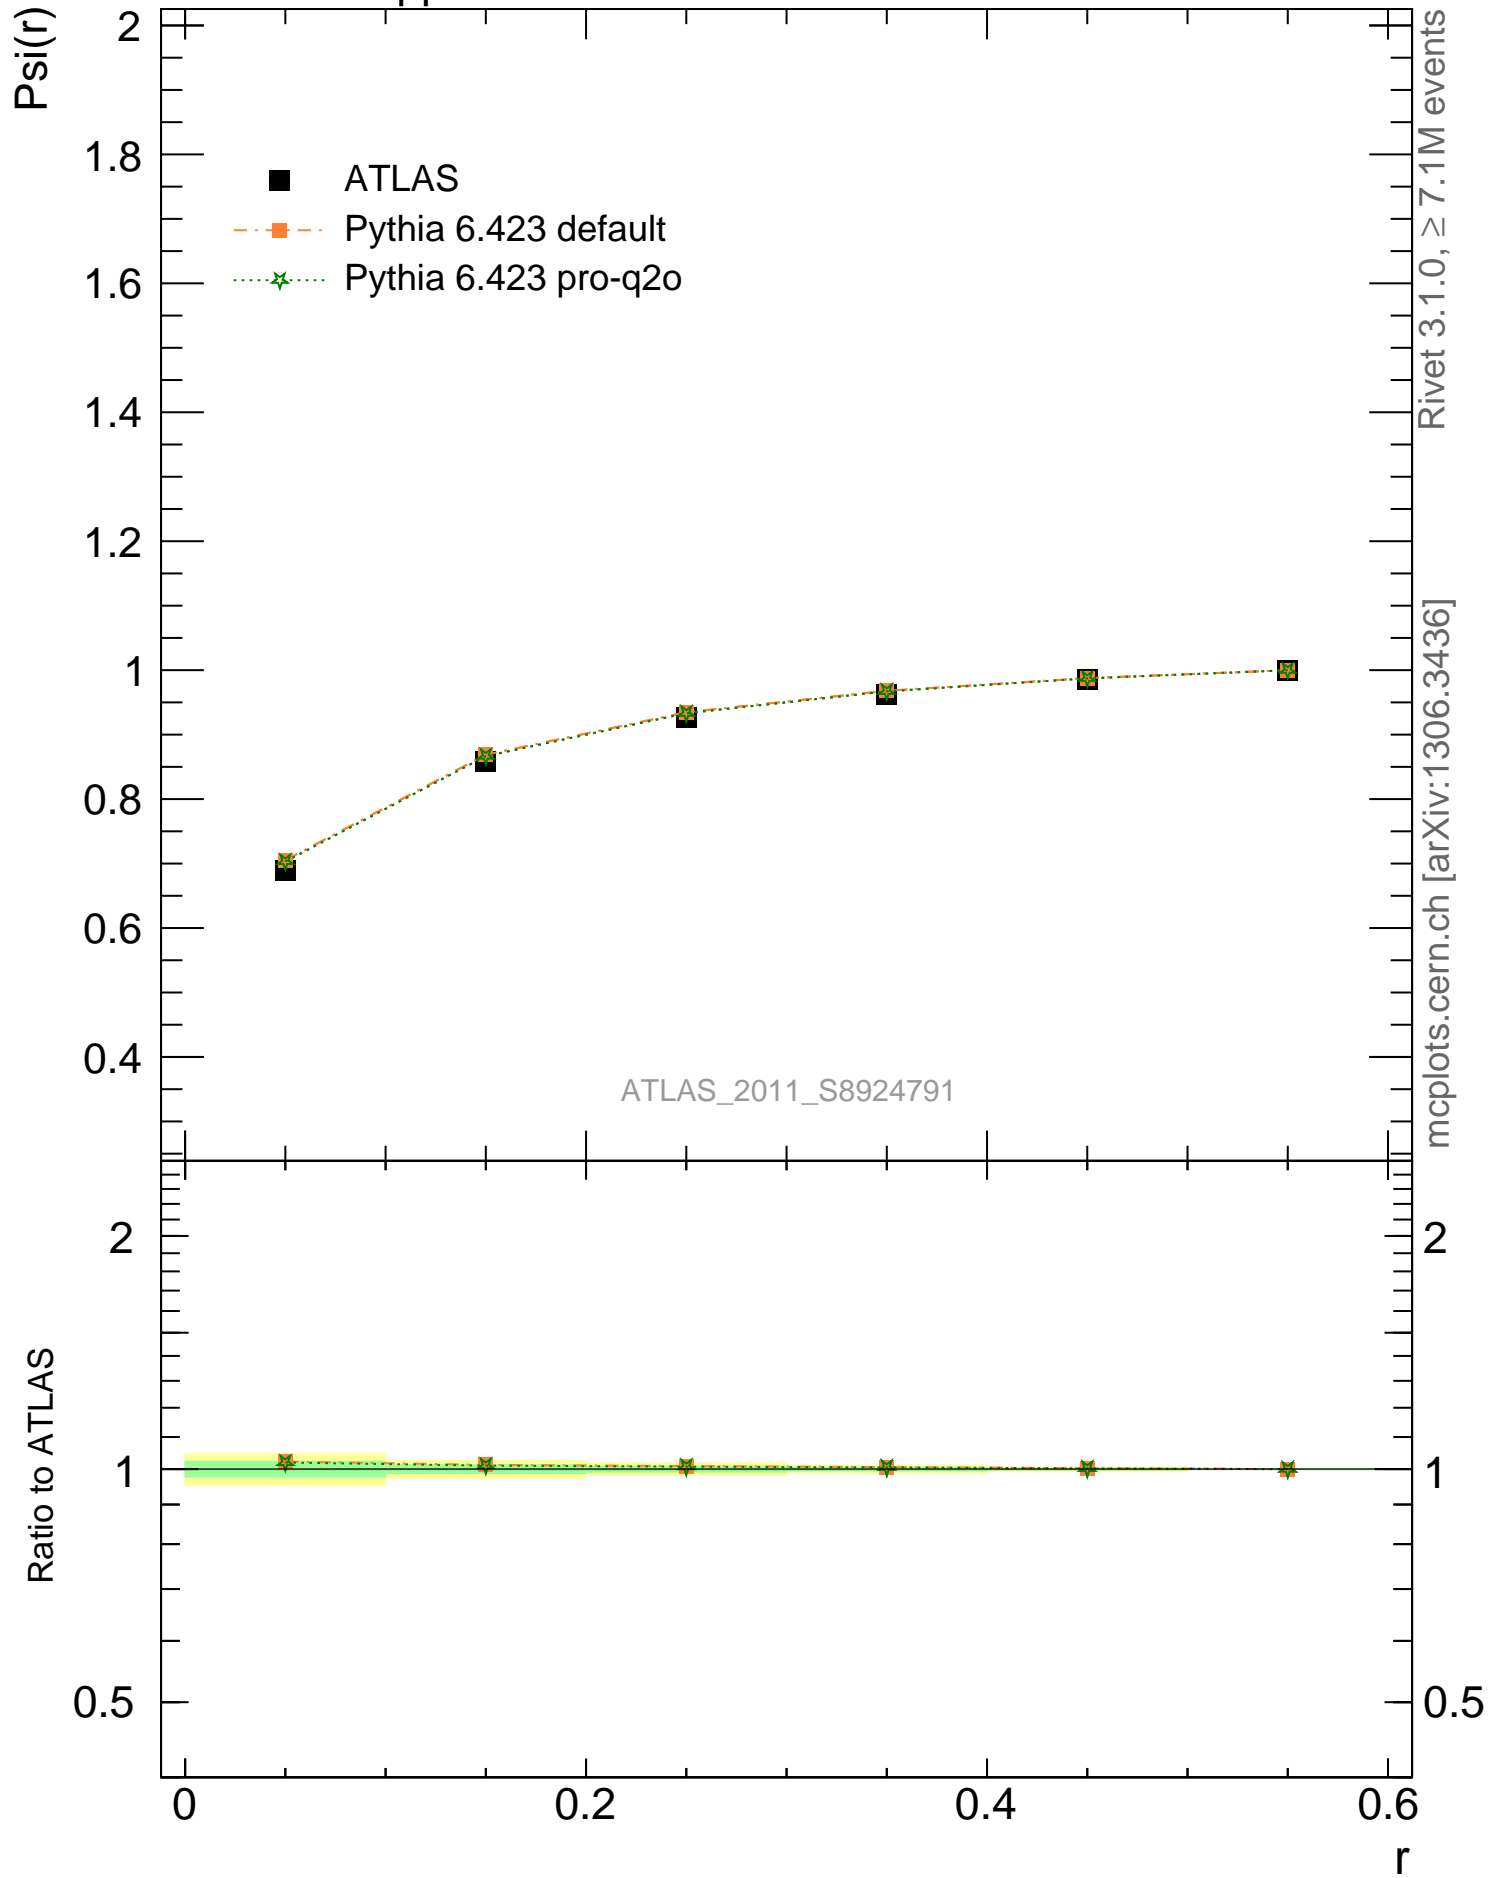

7000 GeV pp

Jets

Rivet 3.1.0, ≥ 7.1 M events
mcplots.cern.ch [arXiv:1306.3436]