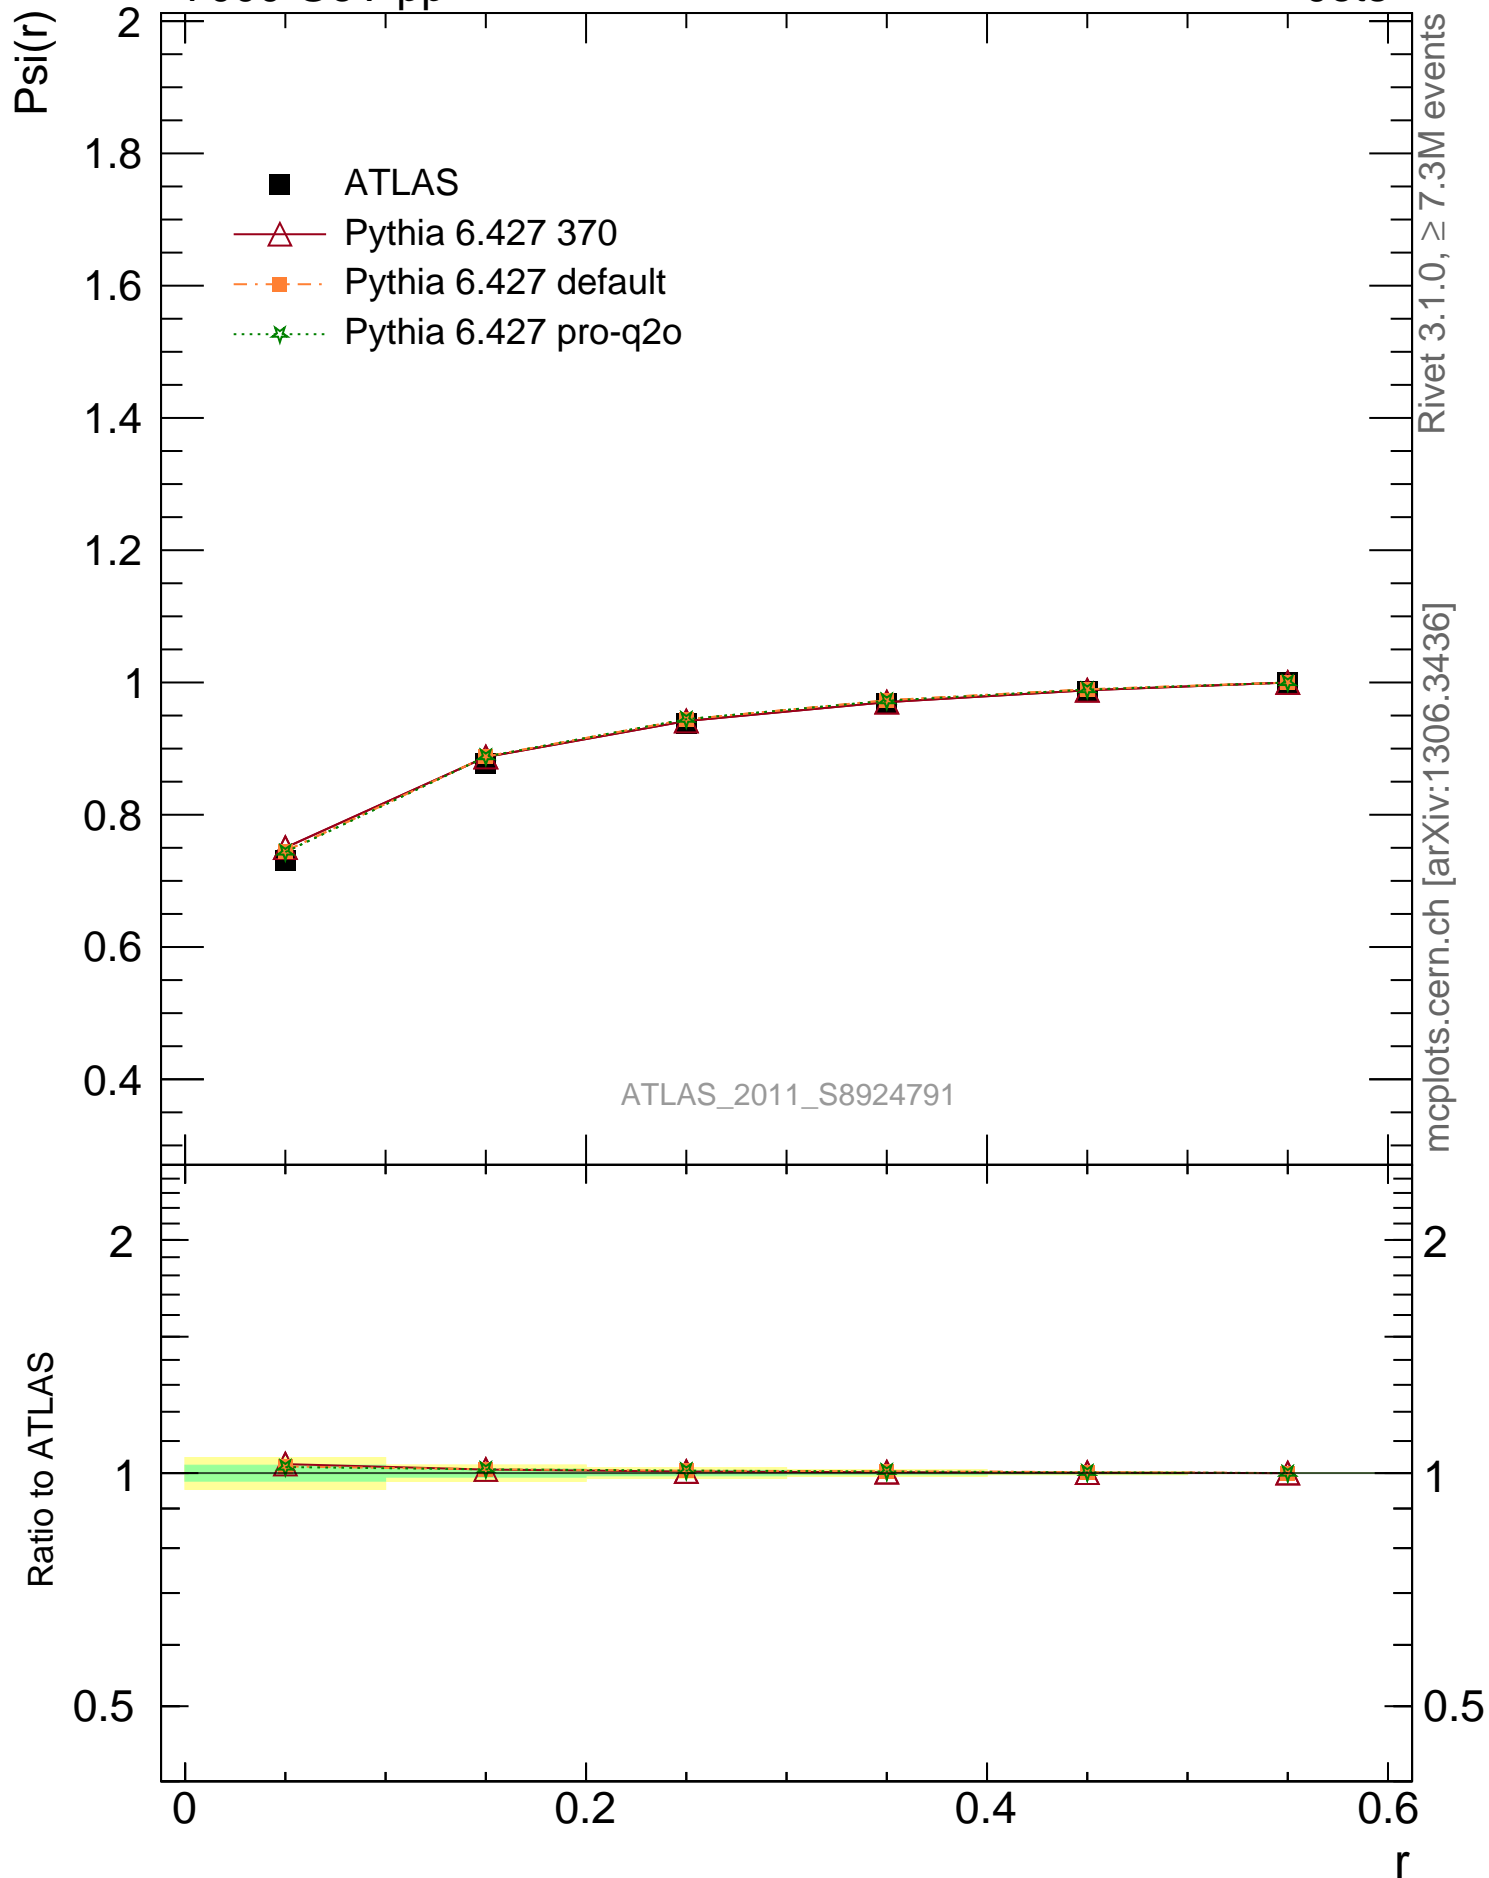

7000 GeV pp

Jets

Rivet 3.1.0, $\geq 7.3M$ events

mcplots.cern.ch [arXiv:1306.3436]

ATLAS_2011_S8924791

2

1

0.5