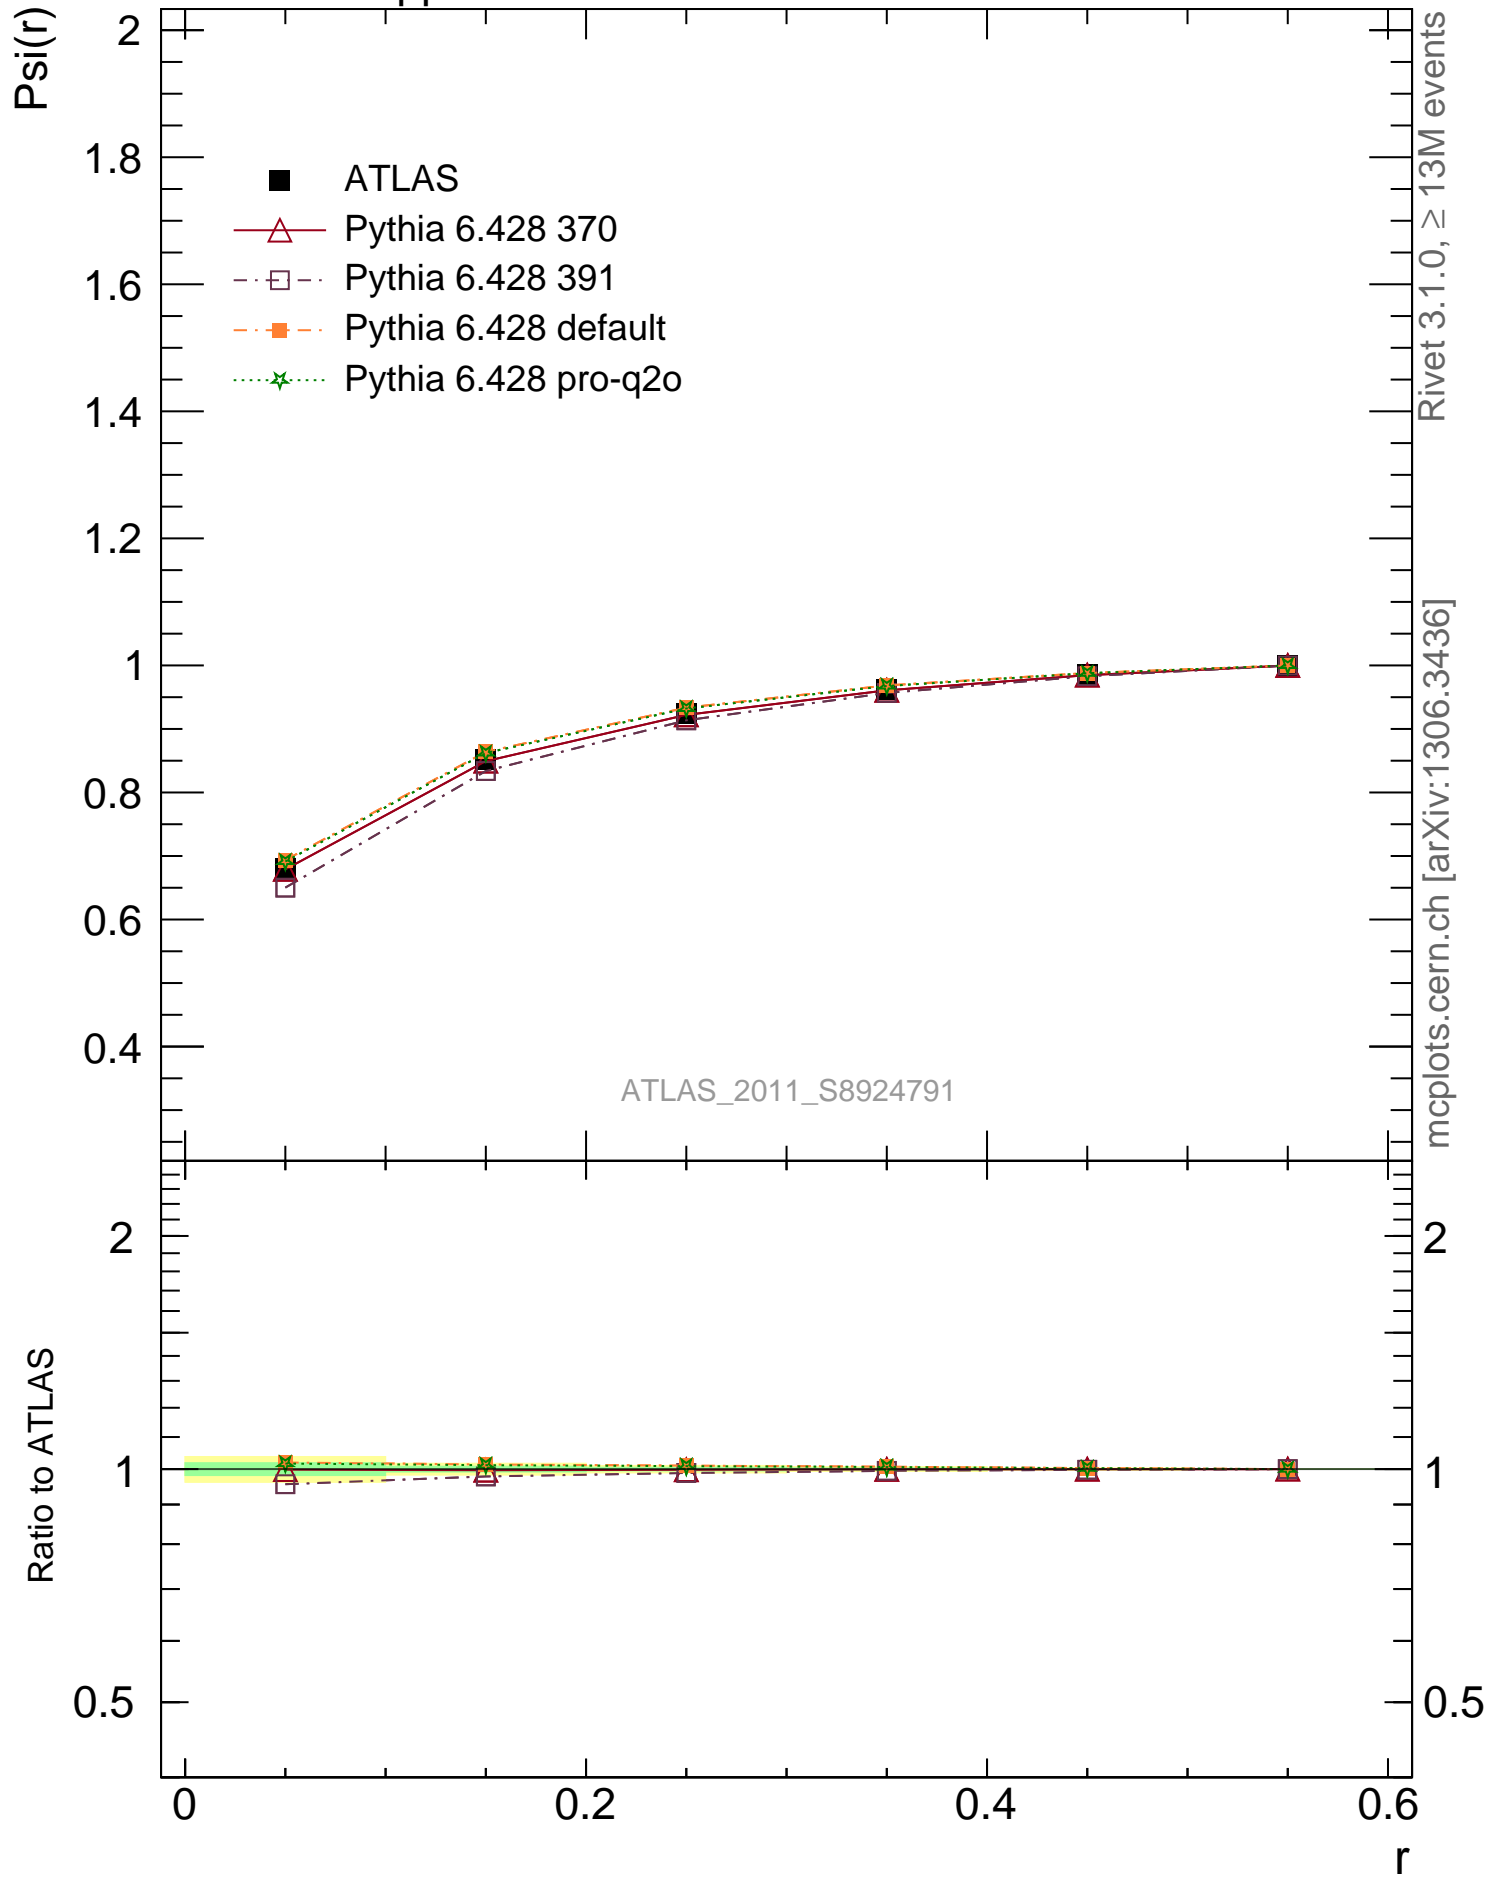

7000 GeV pp

Jets

ATLAS_2011_S8924791

Rivet 3.1.0, ≥ 13 M events
mcplots.cern.ch [arXiv:1306.3436]