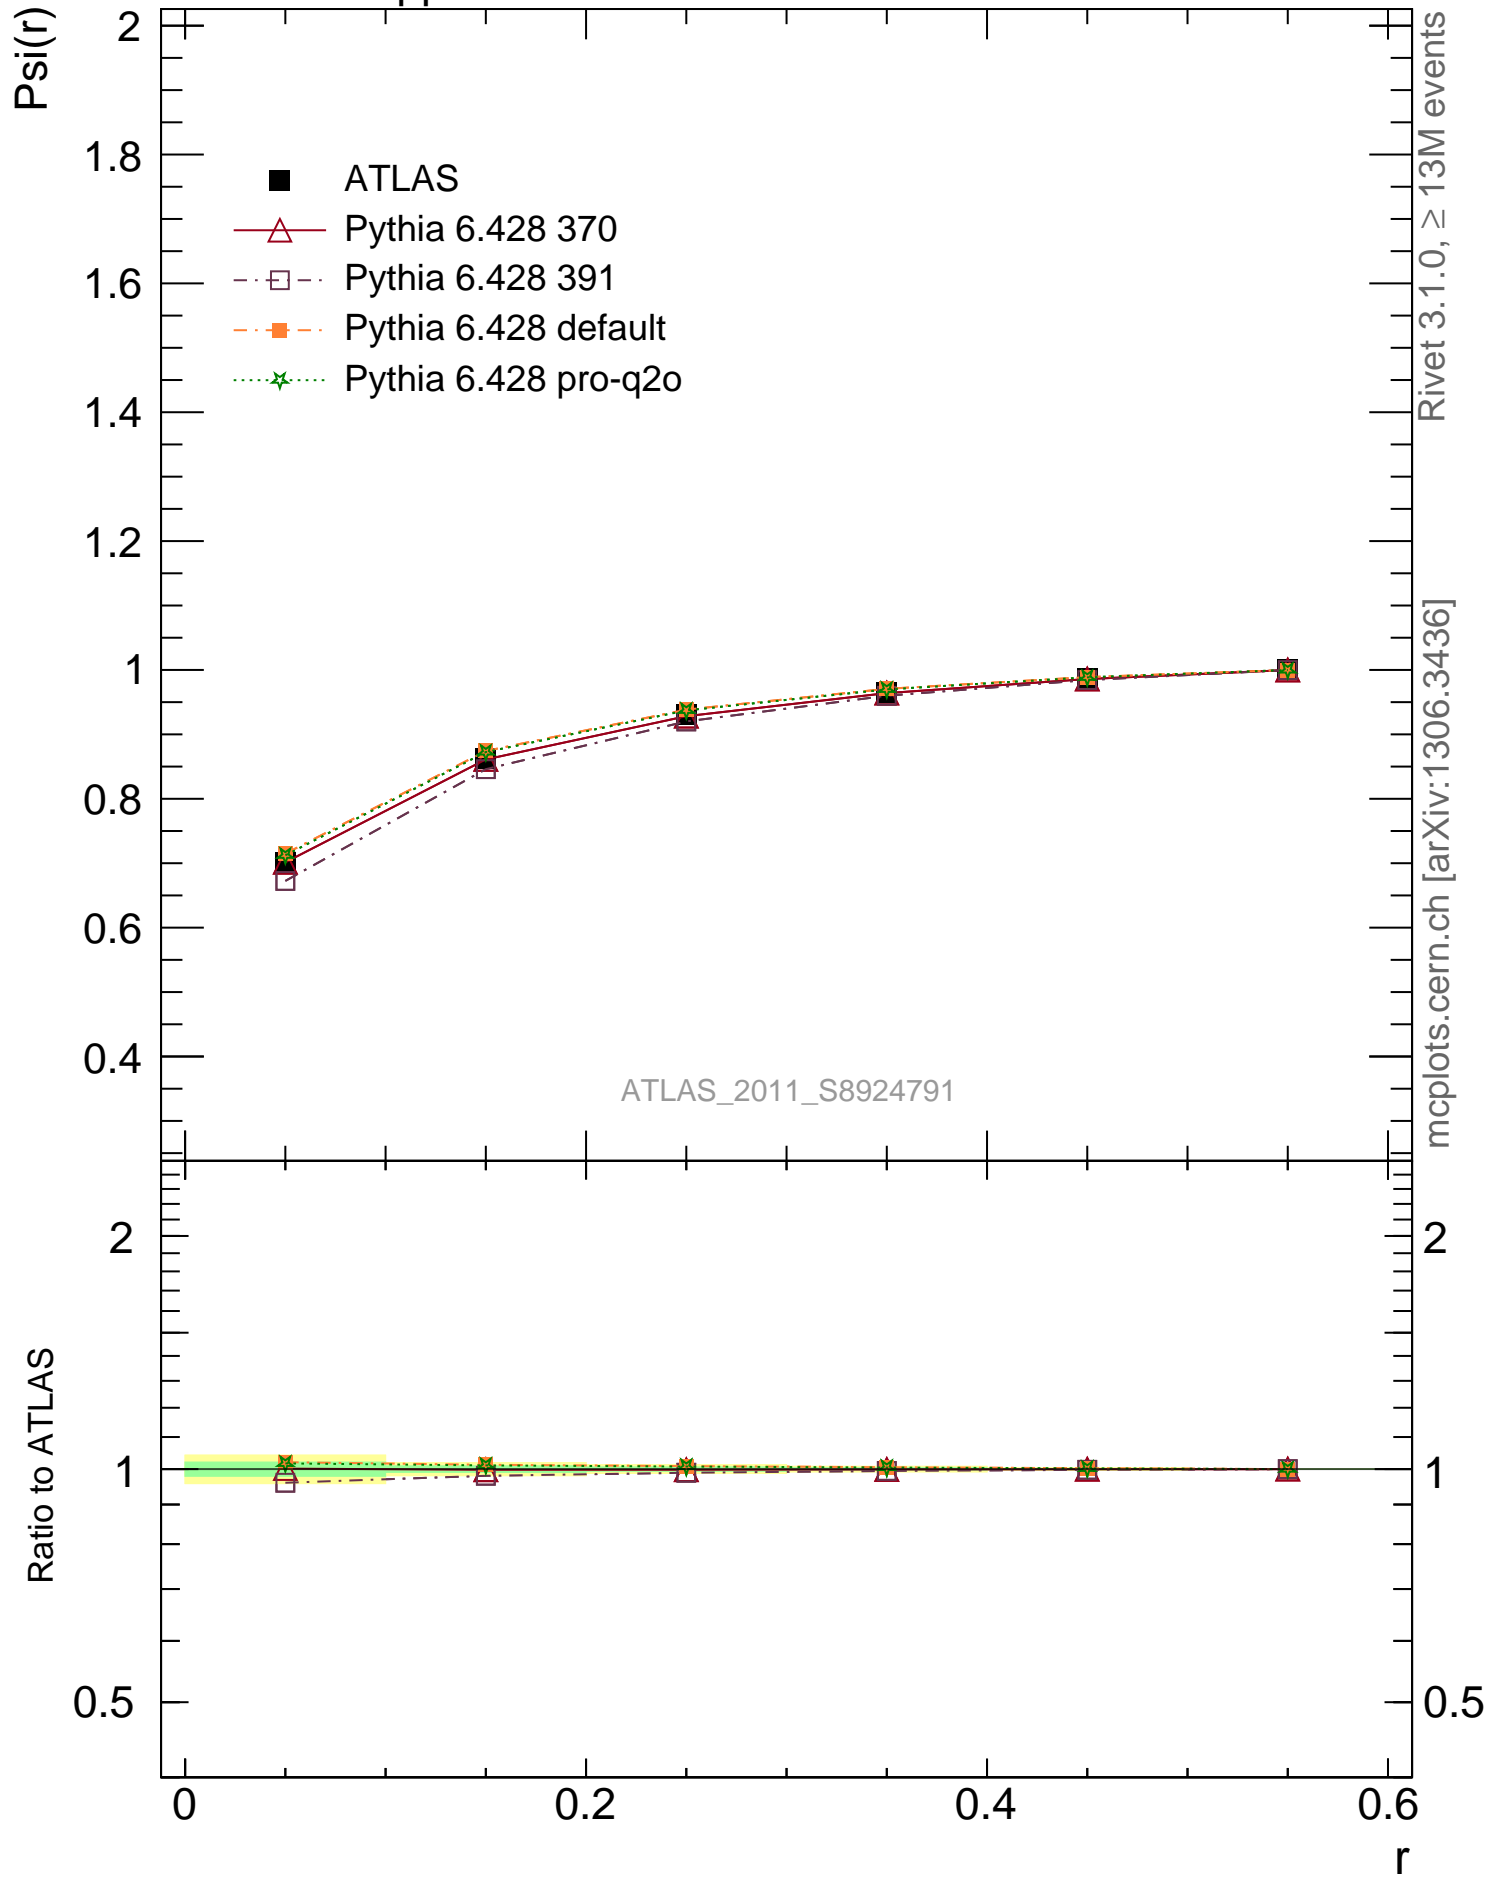

7000 GeV pp

Jets

Rivet 3.1.0, ≥ 13 M events
mcplots.cern.ch [arXiv:1306.3436]

ATLAS_2011_S8924791