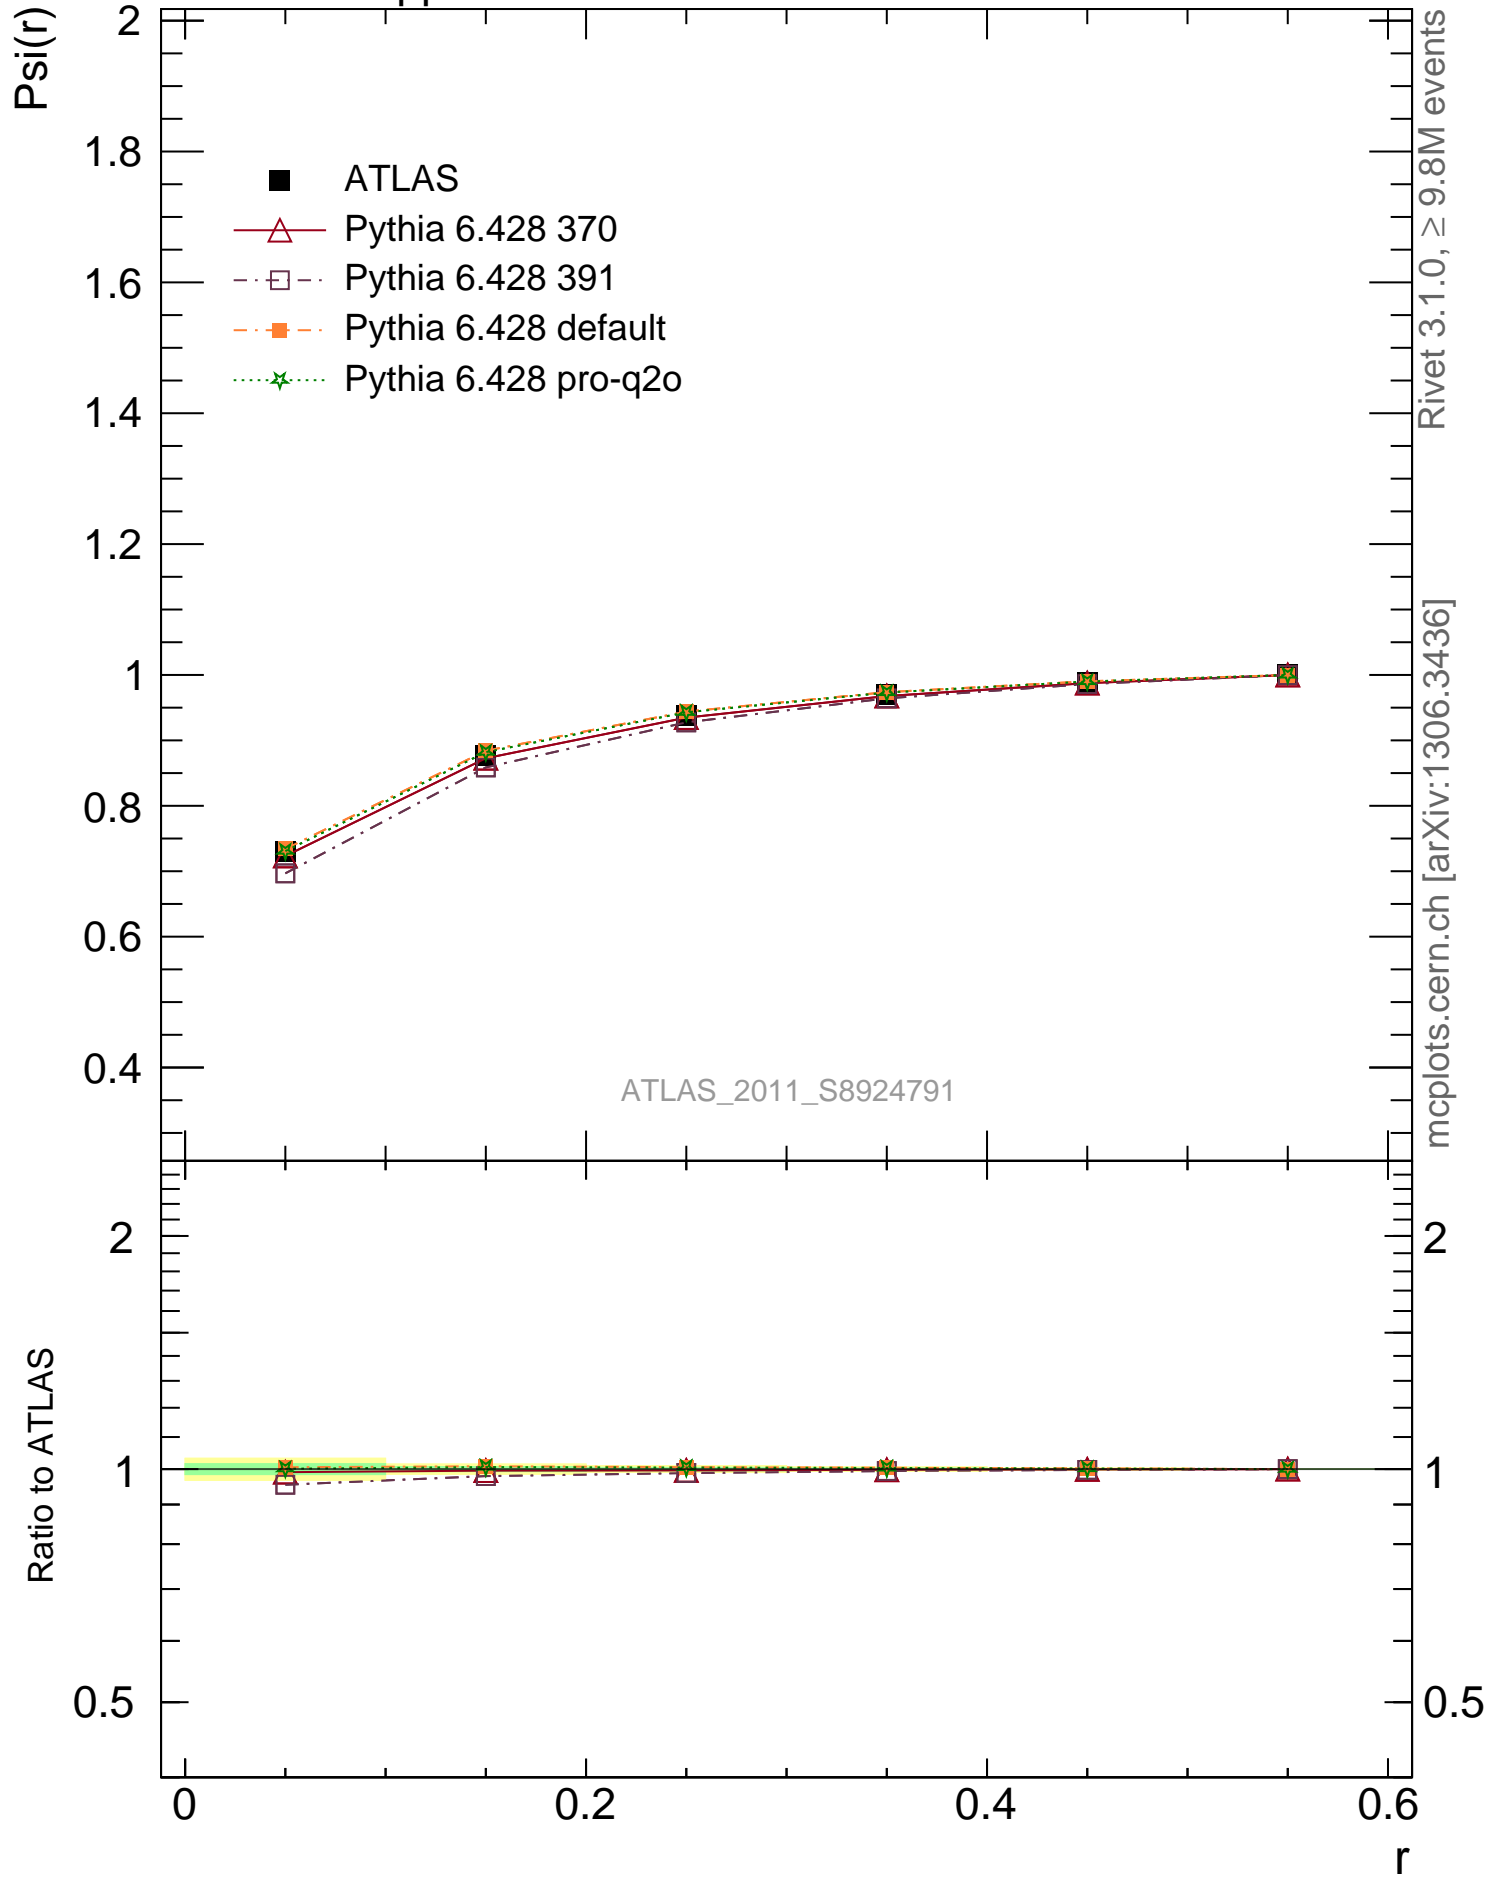

7000 GeV pp

Jets

ATLAS_2011_S8924791

Rivet 3.1.0, $\geq 9.8M$ events
mcplots.cern.ch [arXiv:1306.3436]