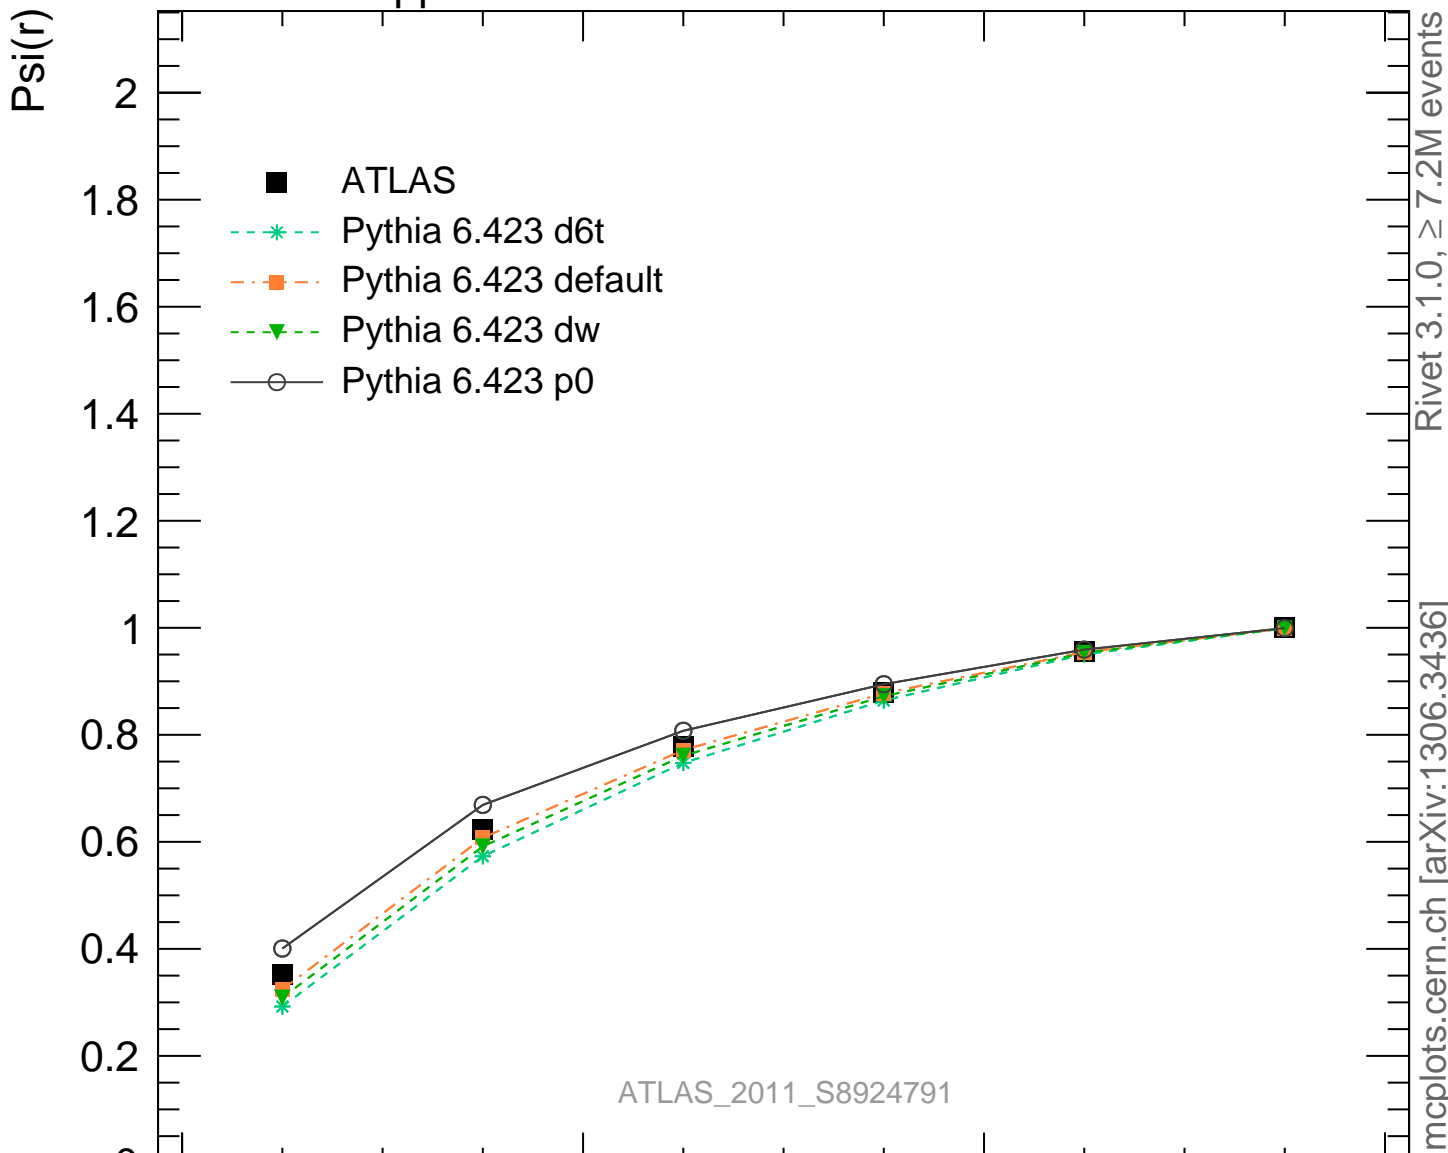

7000 GeV pp

Jets

ATLAS\_2011\_S8924791

Rivet 3.1.0,  $\geq 7.2$ M events  
mcplots.cern.ch [arXiv:1306.3436]