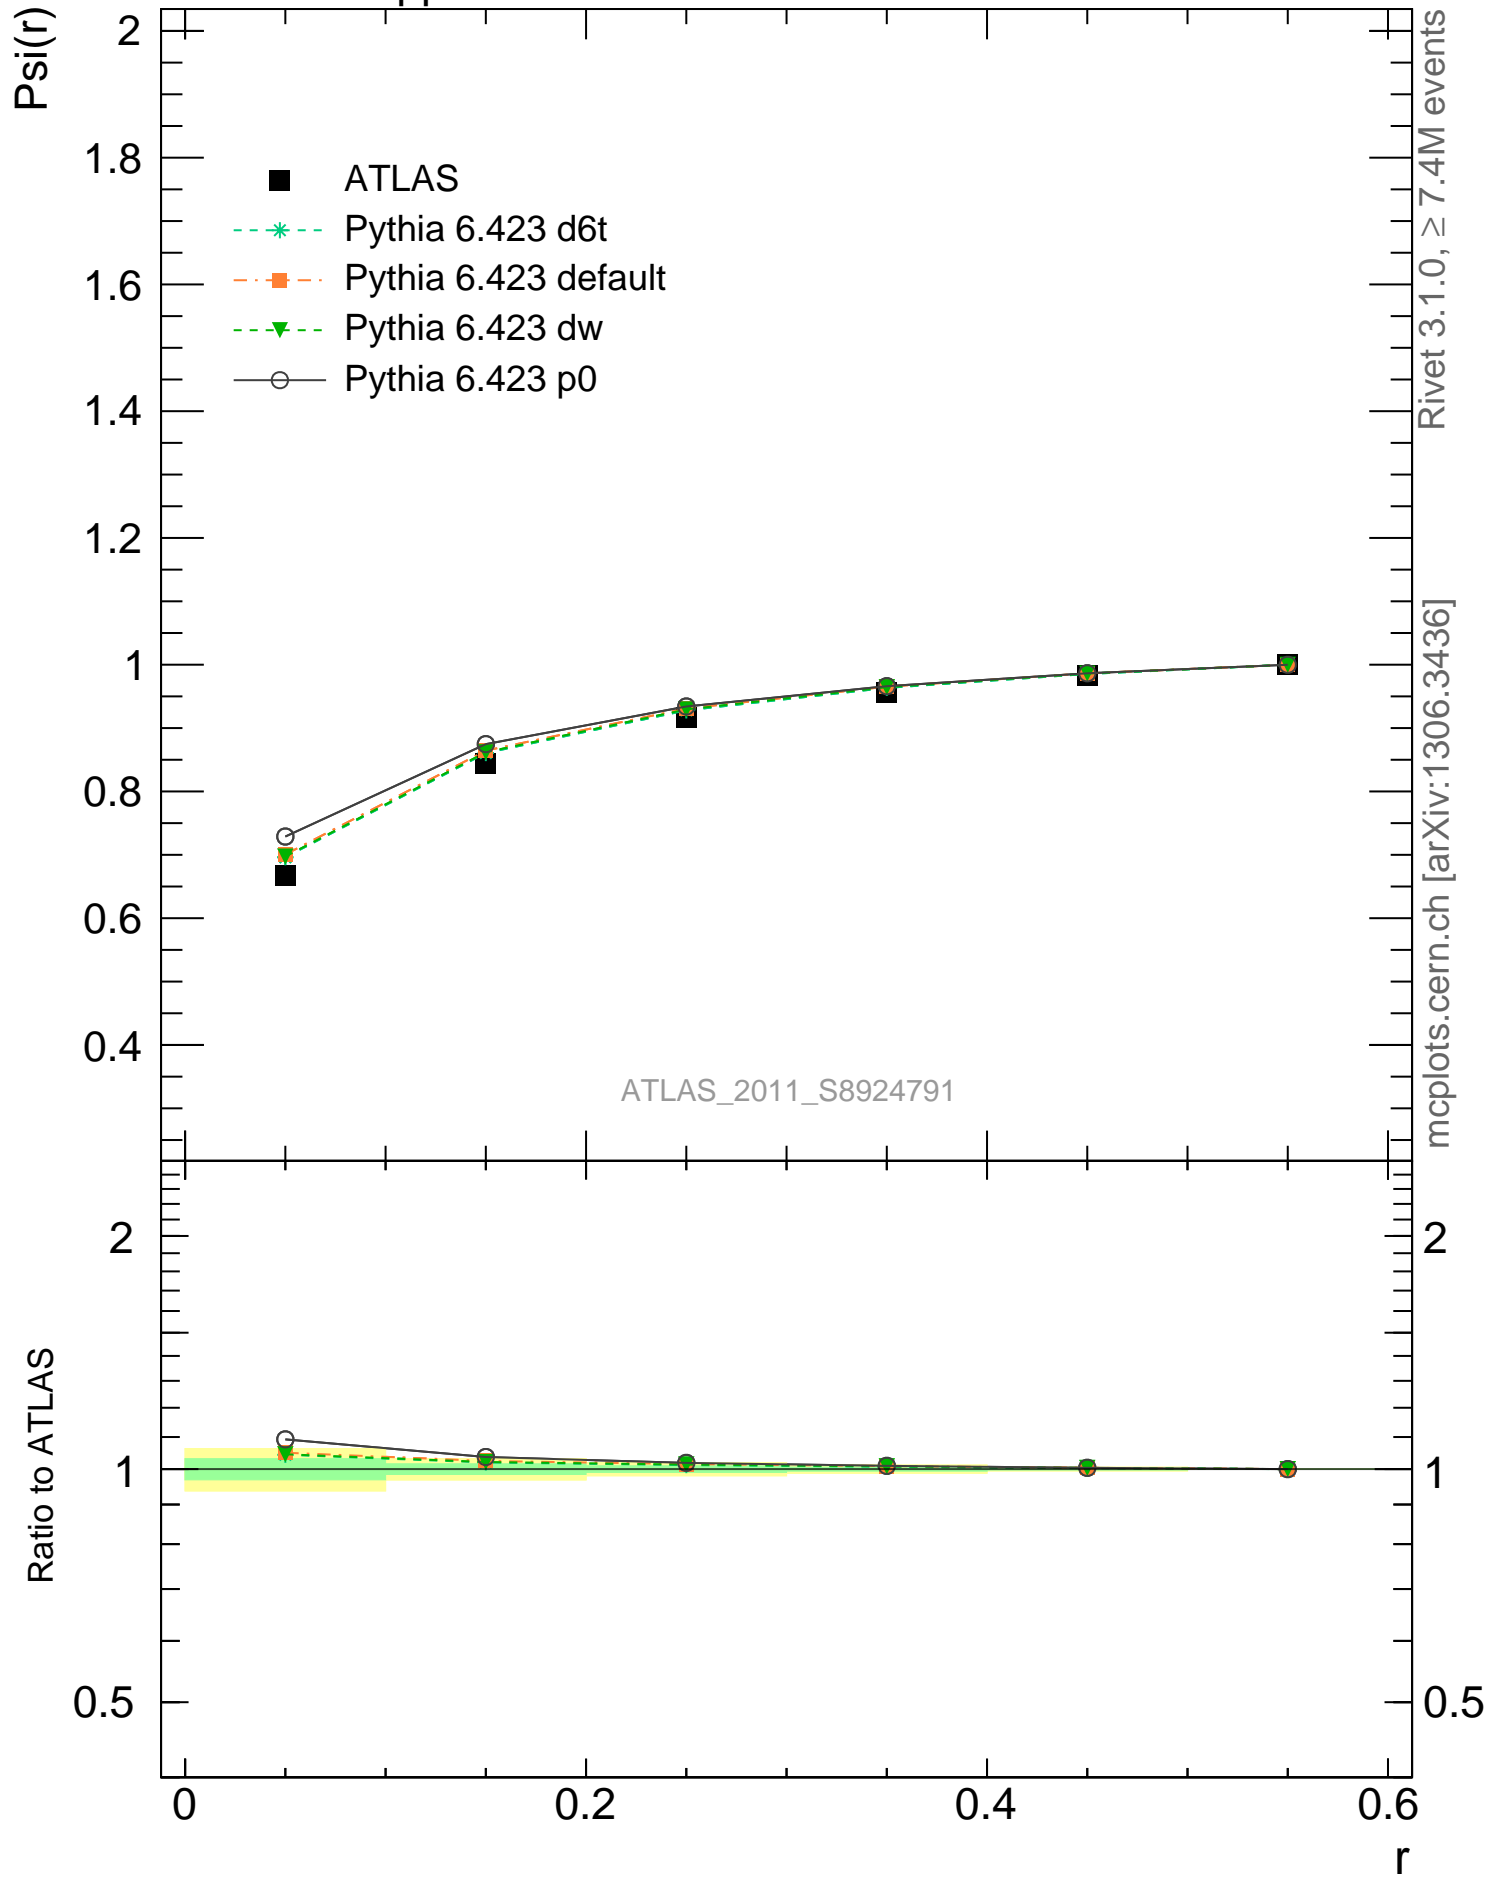

7000 GeV pp

Jets

Rivet 3.1.0, ≥ 7.4 M events
mcplots.cern.ch [arXiv:1306.3436]

ATLAS_2011_S8924791