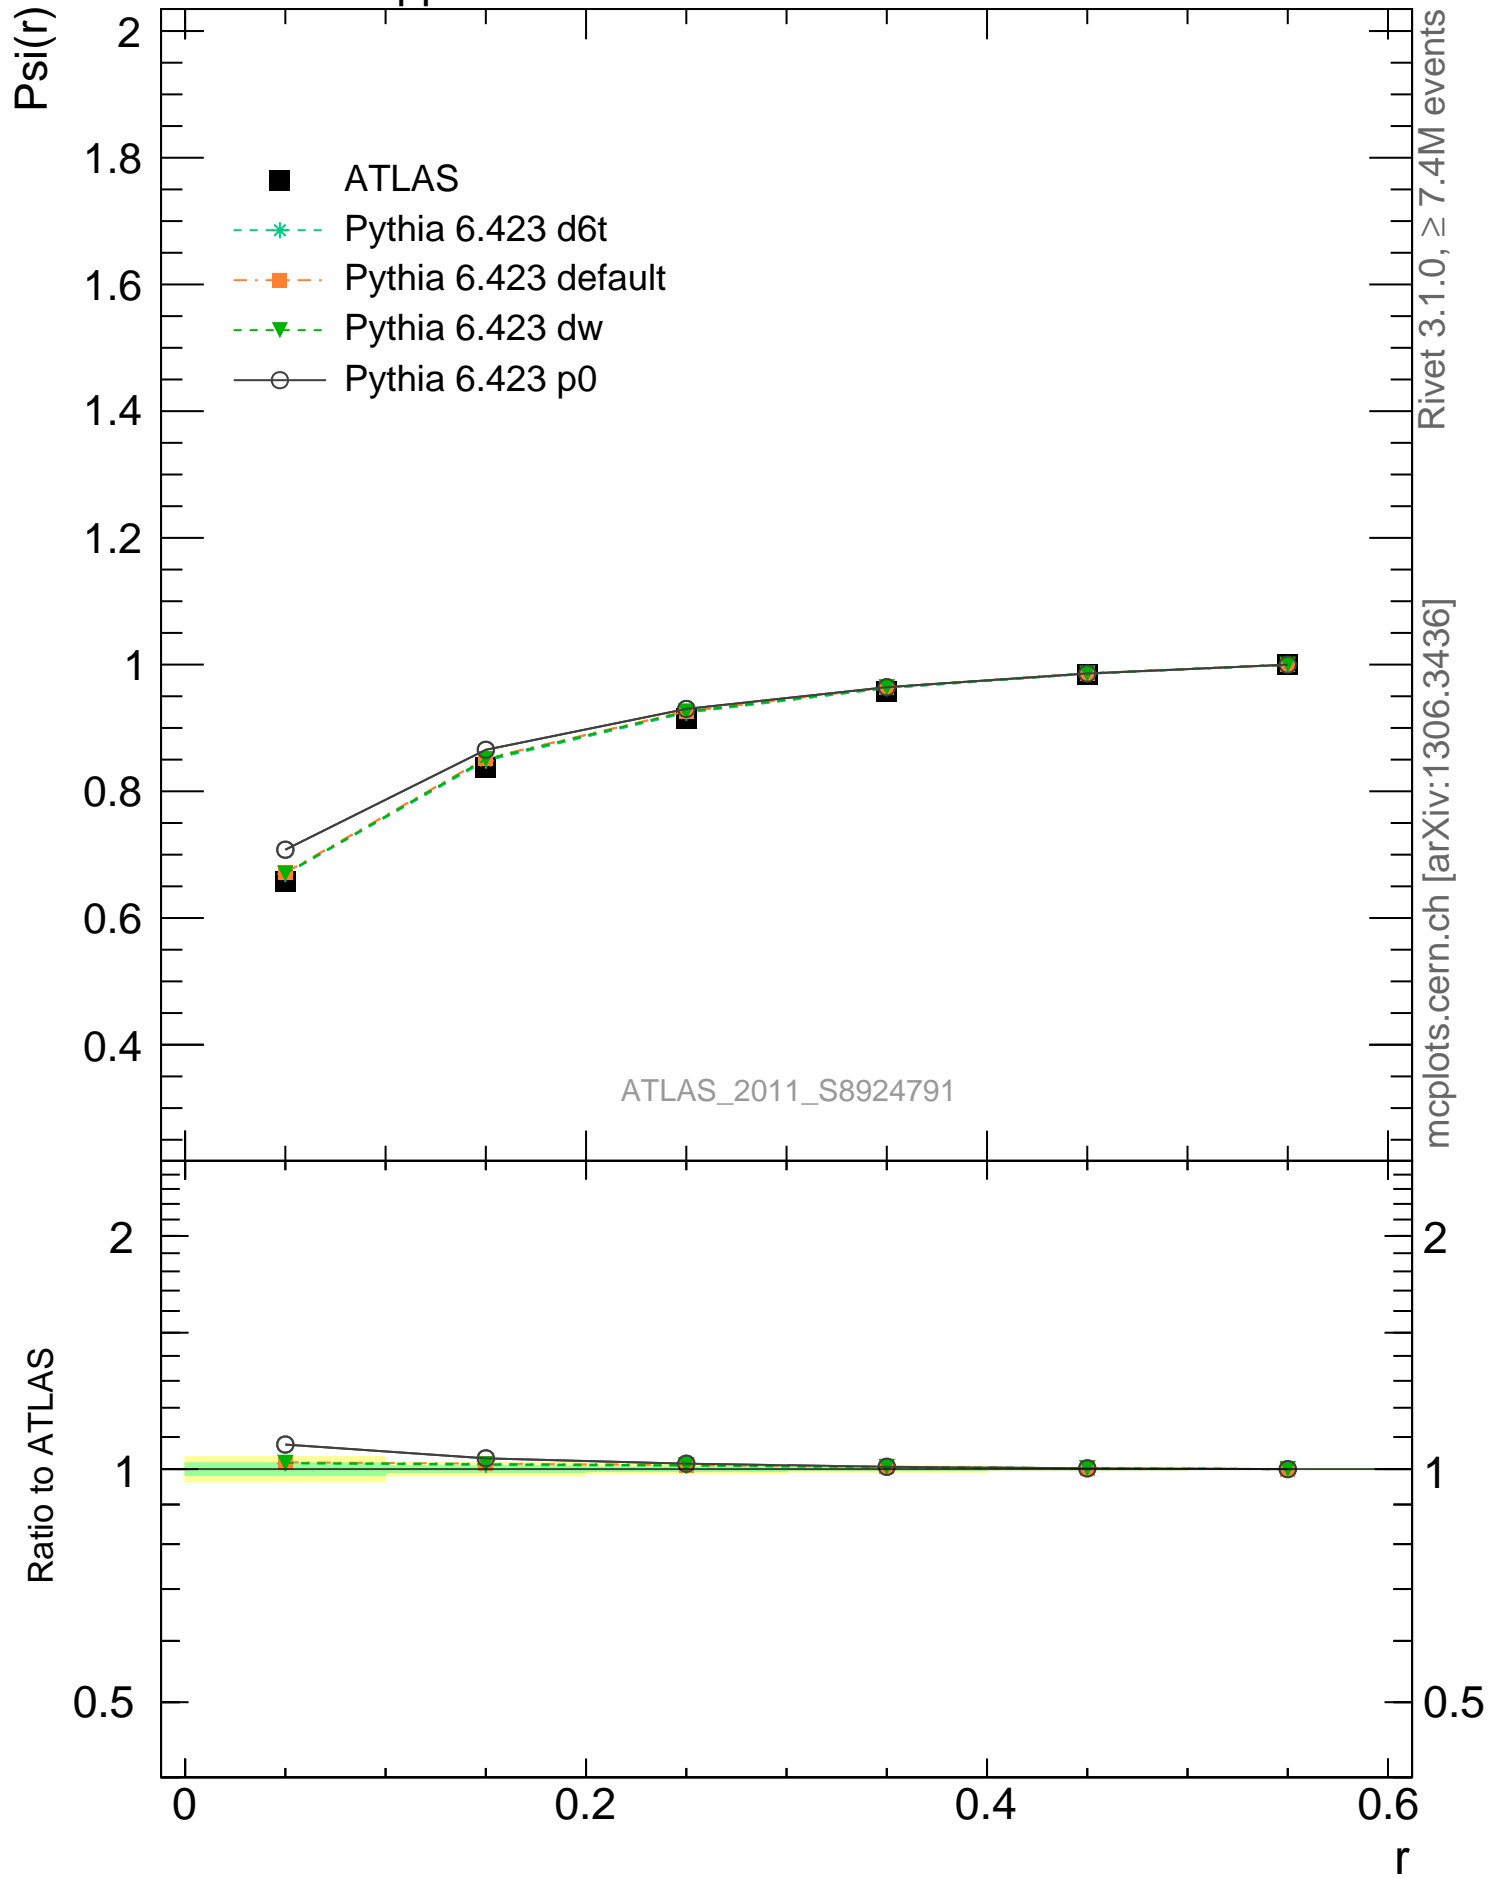

7000 GeV pp

Jets

Rivet 3.1.0, $\geq 7.4M$ events
mcplots.cern.ch [arXiv:1306.3436]

ATLAS_2011_S8924791