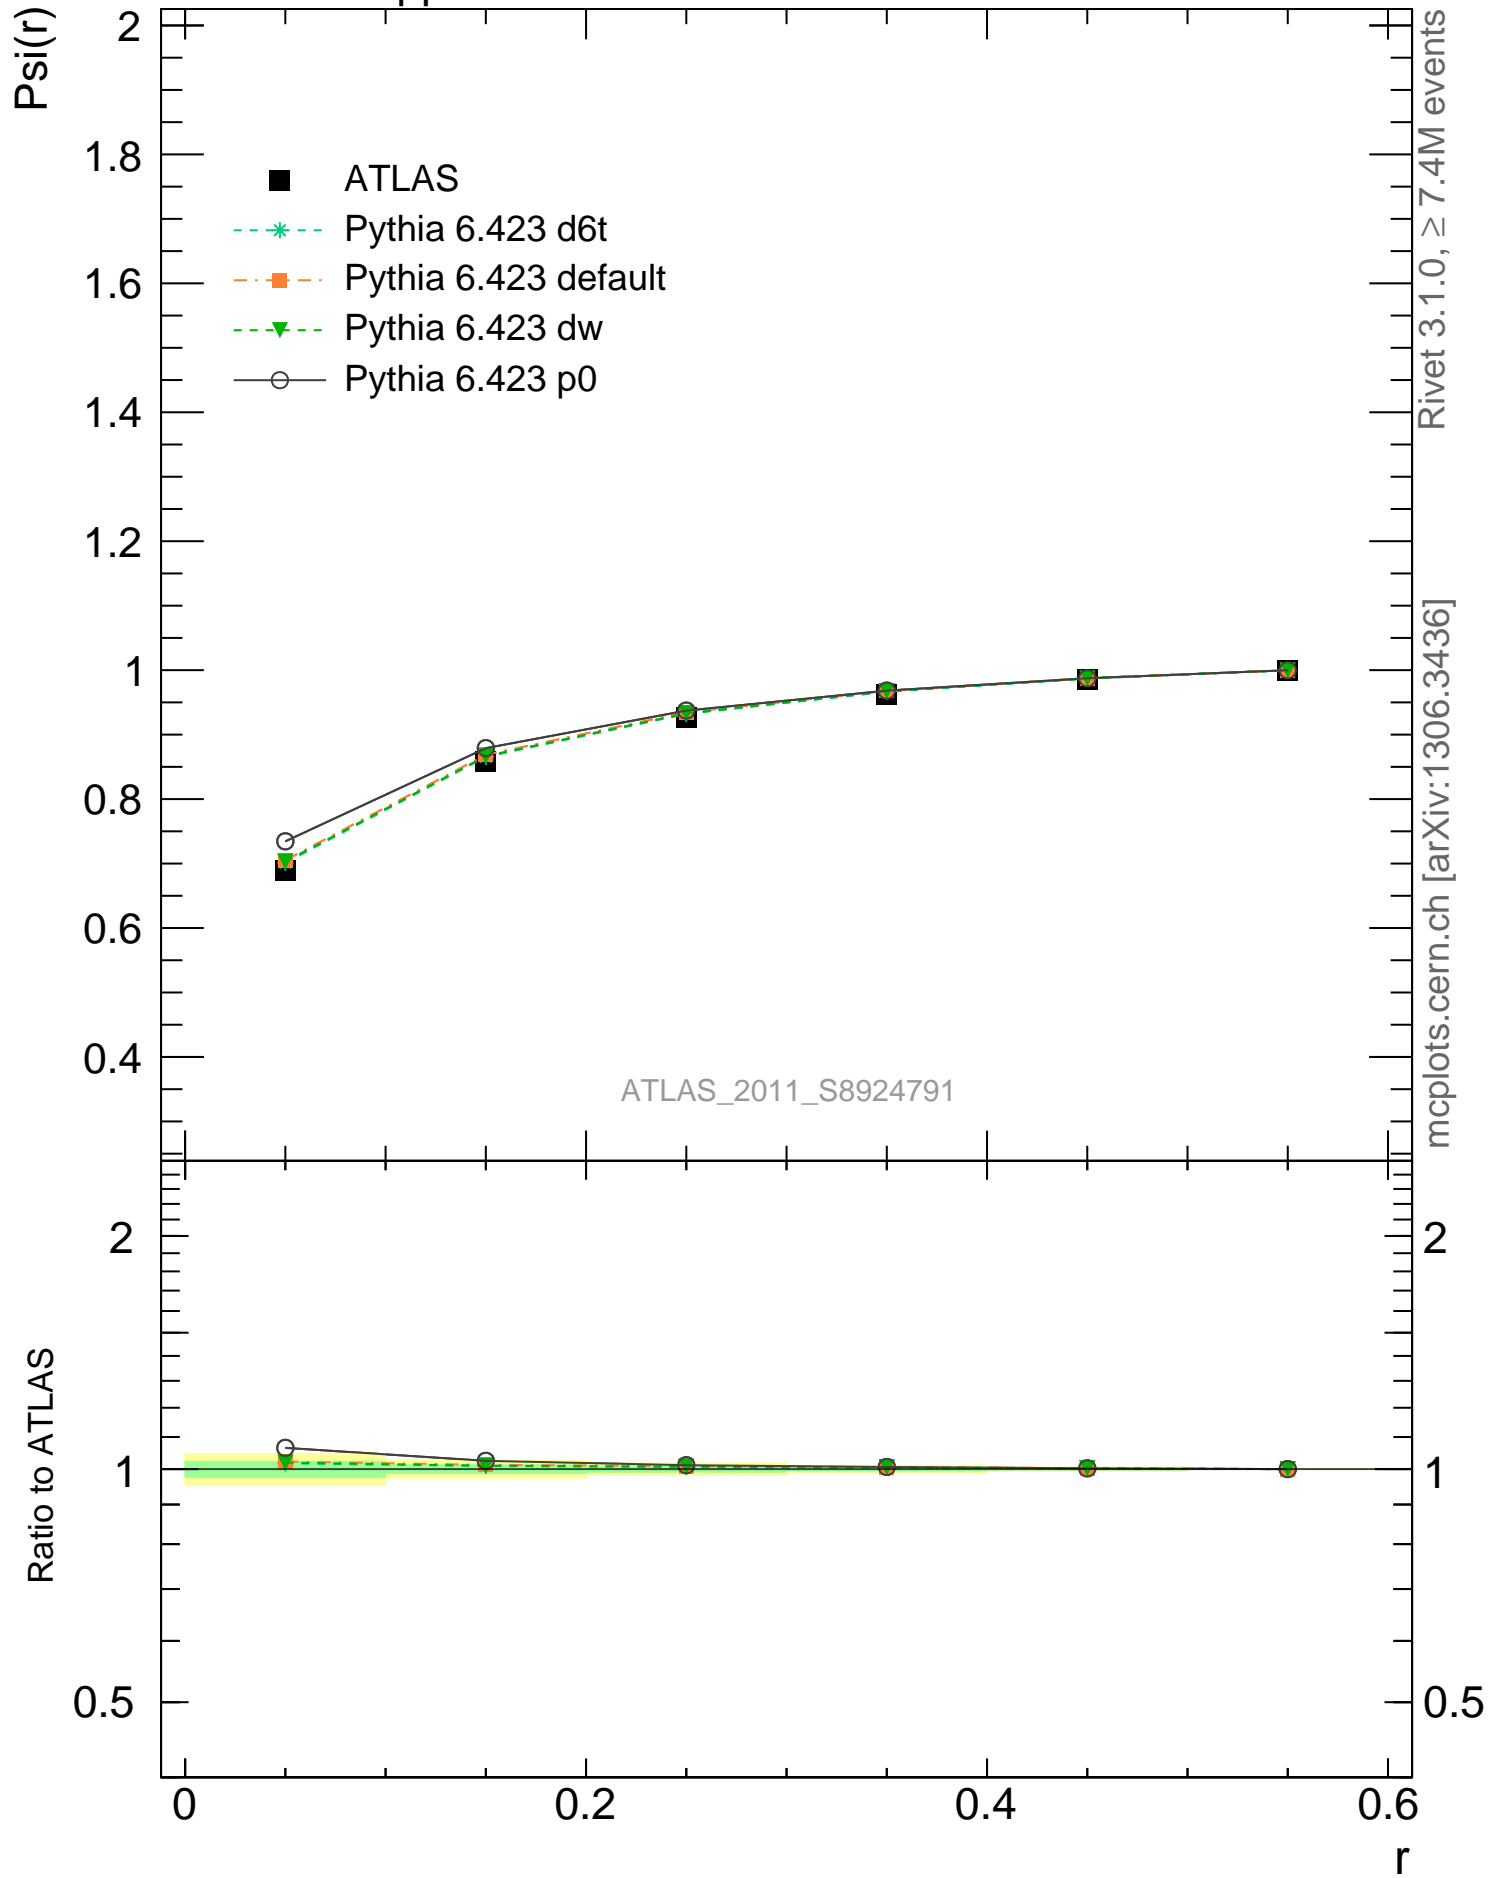

7000 GeV pp

Jets

Rivet 3.1.0, $\geq 7.4M$ events
mcplots.cern.ch [arXiv:1306.3436]

ATLAS_2011_S8924791