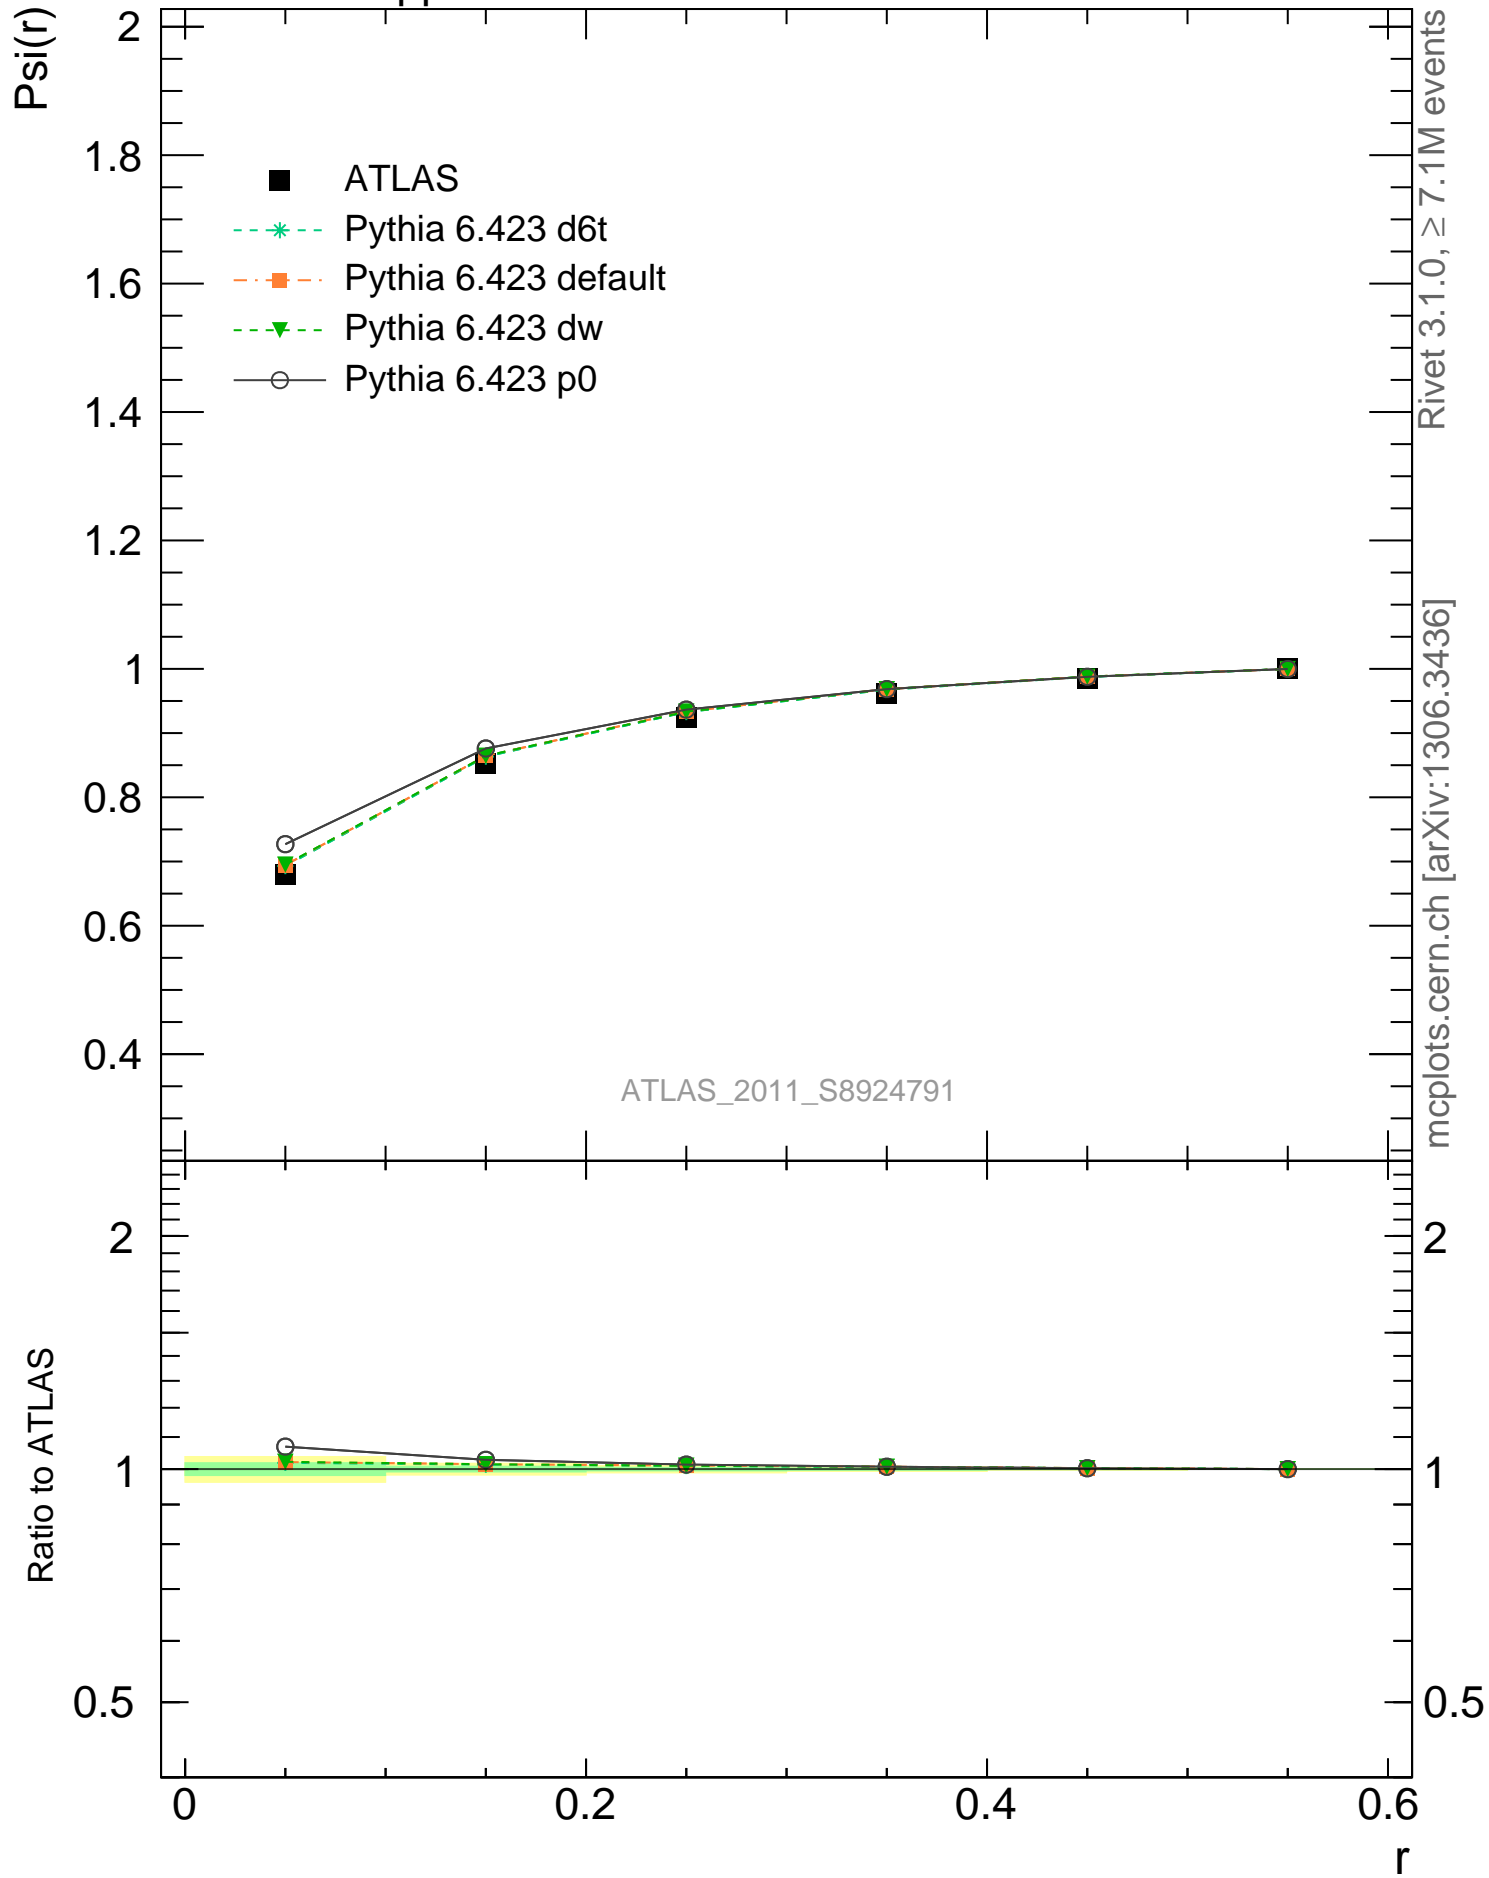

7000 GeV pp

Jets

Rivet 3.1.0, ≥ 7.1M events
mcplots.cern.ch [arXiv:1306.3436]