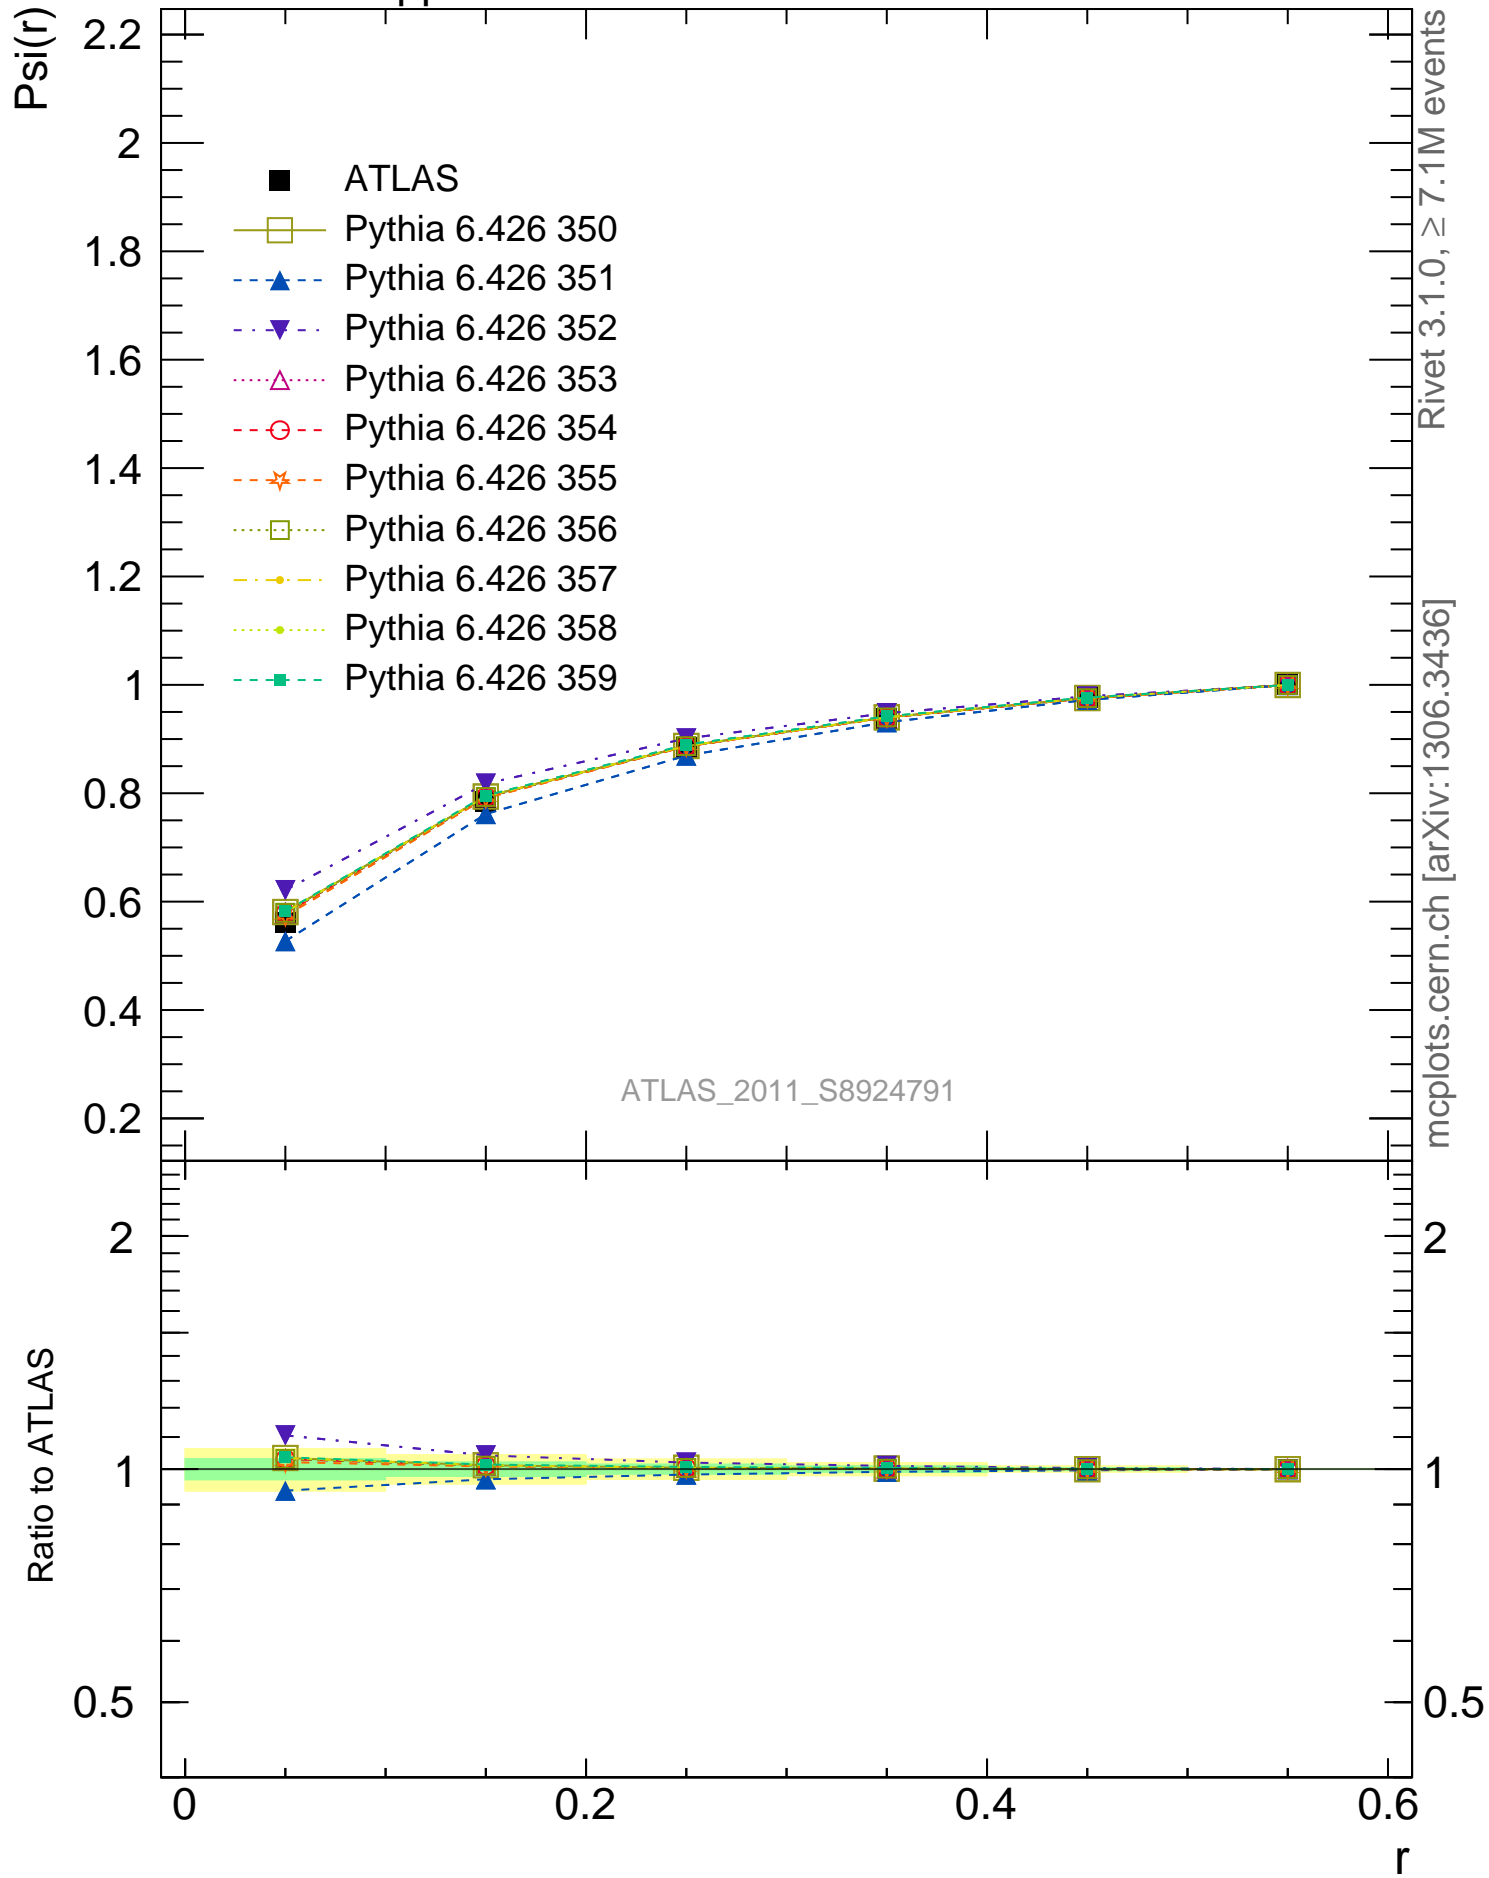

7000 GeV pp

Jets

ATLAS_2011_S8924791

Rivet 3.1.0, ≥ 7.1 M events
mcplots.cern.ch [arXiv:1306.3436]