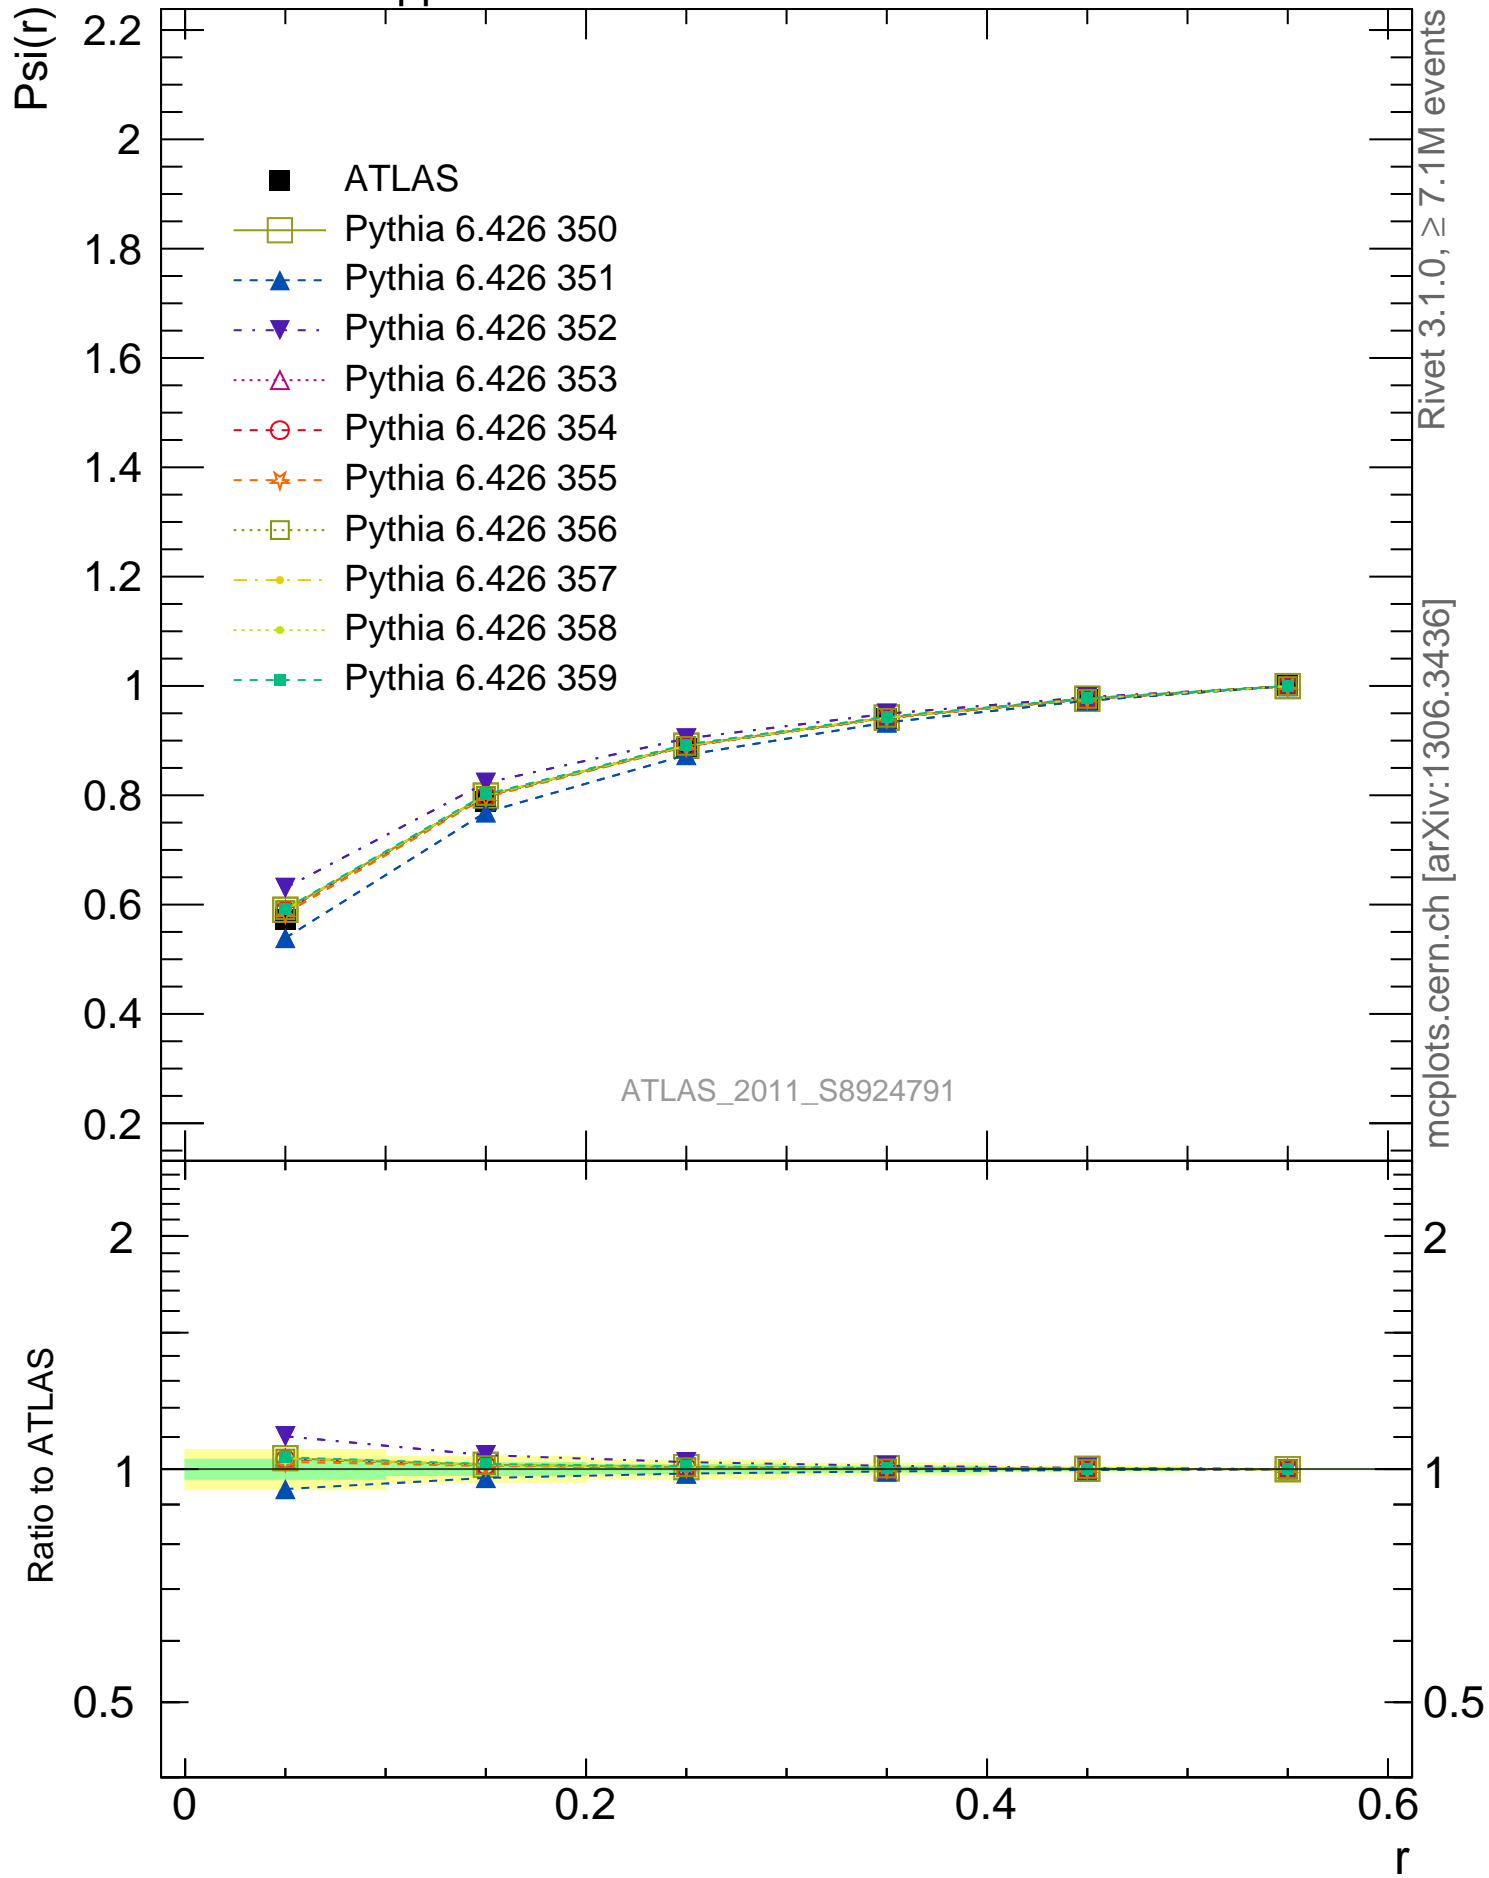

7000 GeV pp

Jets

ATLAS_2011_S8924791

Rivet 3.1.0, $\geq 7.1M$ events
mcplots.cern.ch [arXiv:1306.3436]