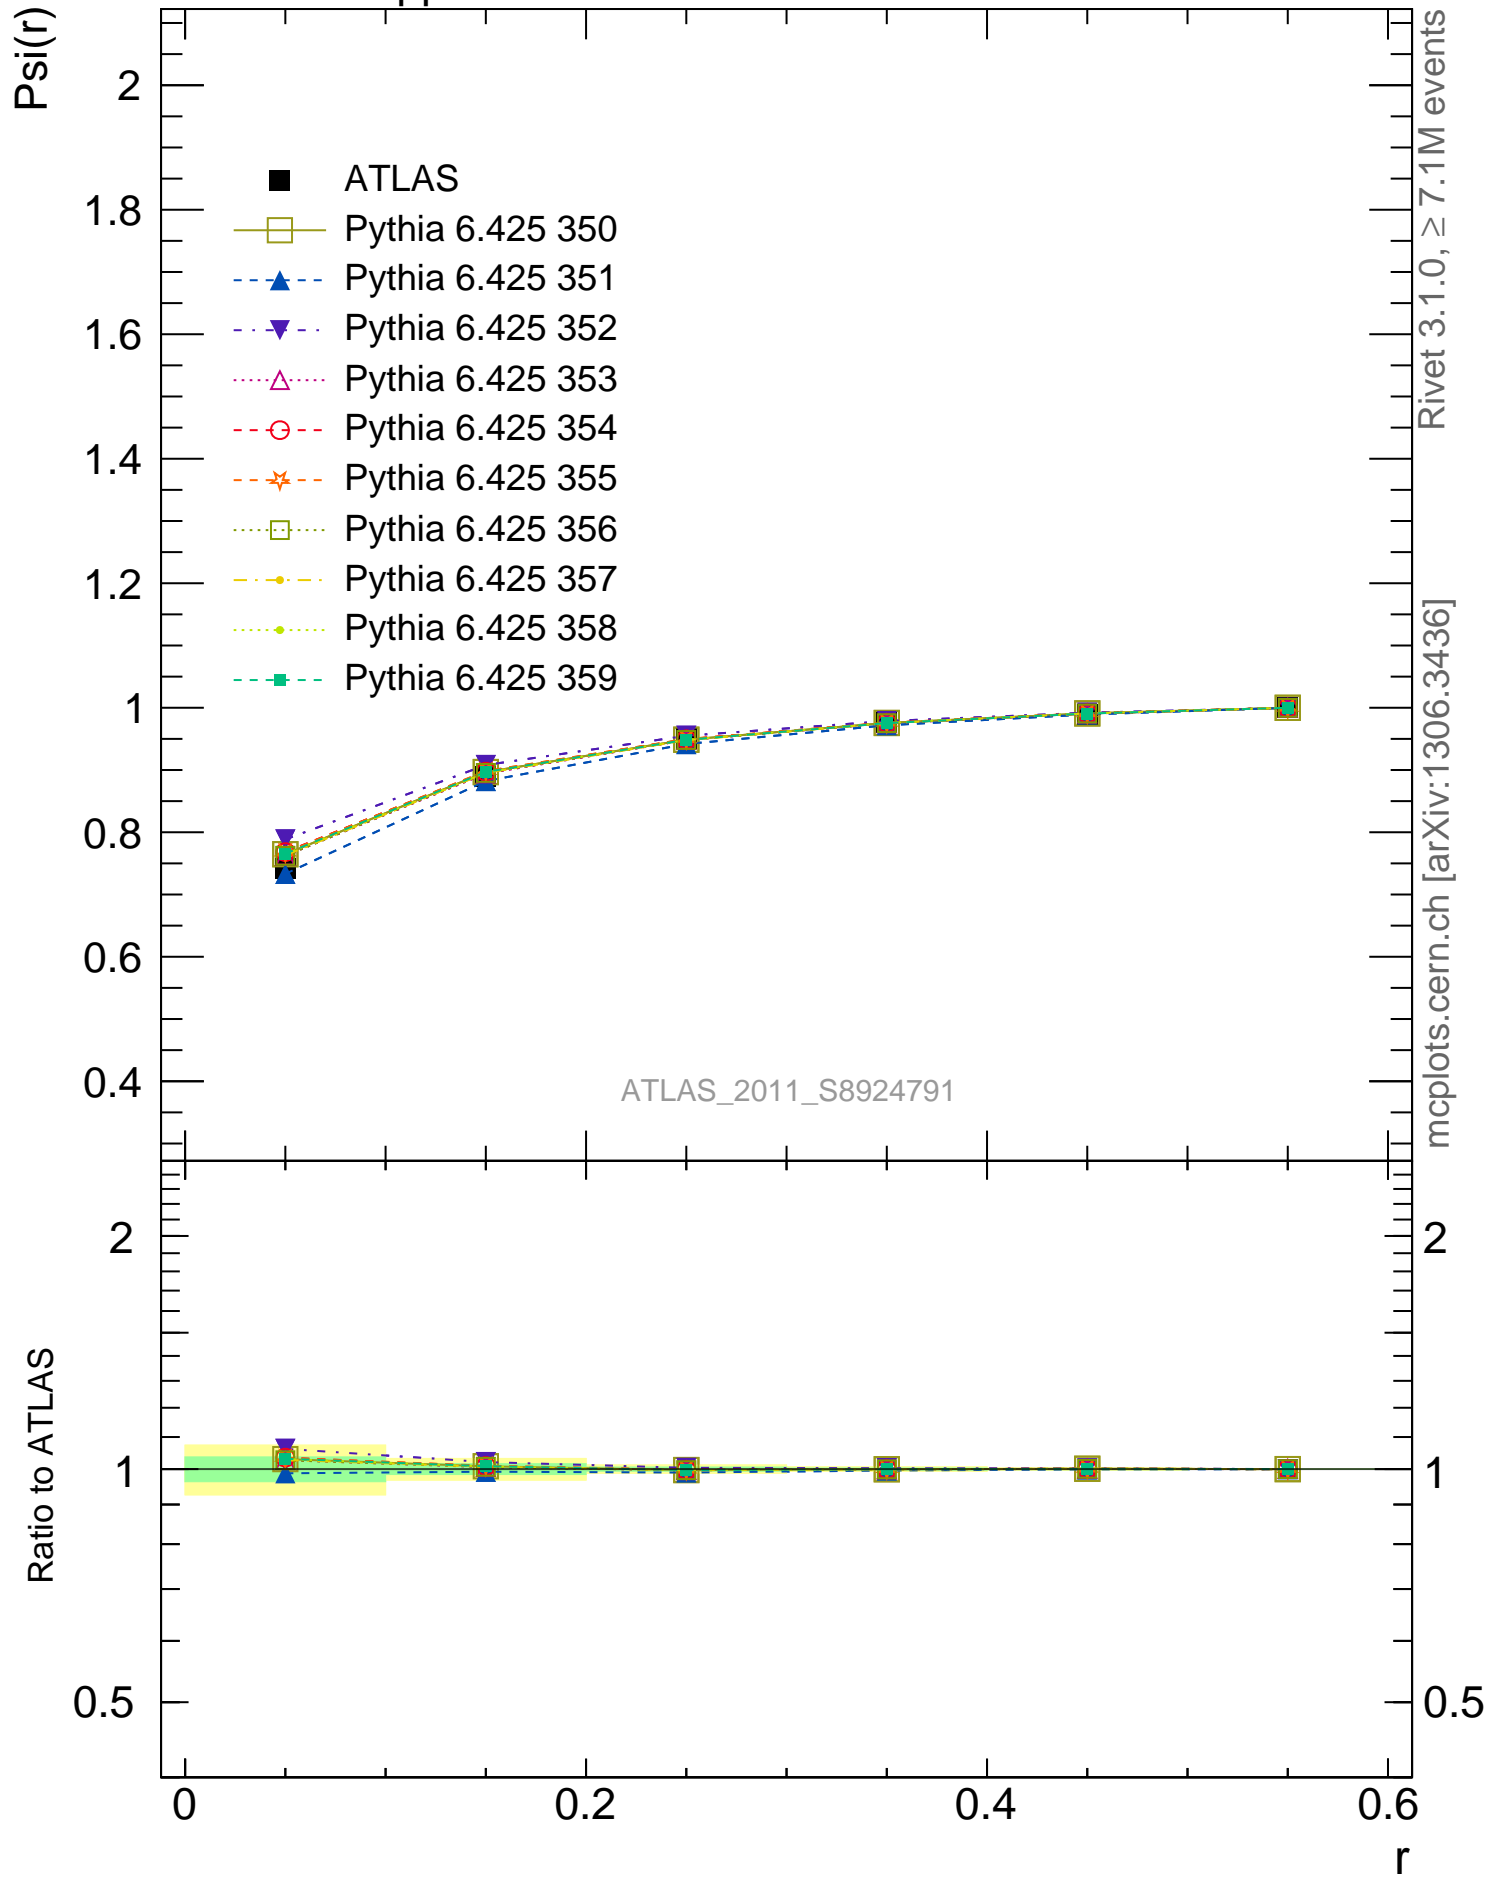

7000 GeV pp

Jets

Rivet 3.1.0,  $\geq 7.1M$  events  
mcplots.cern.ch [arXiv:1306.3436]

ATLAS\_2011\_S8924791