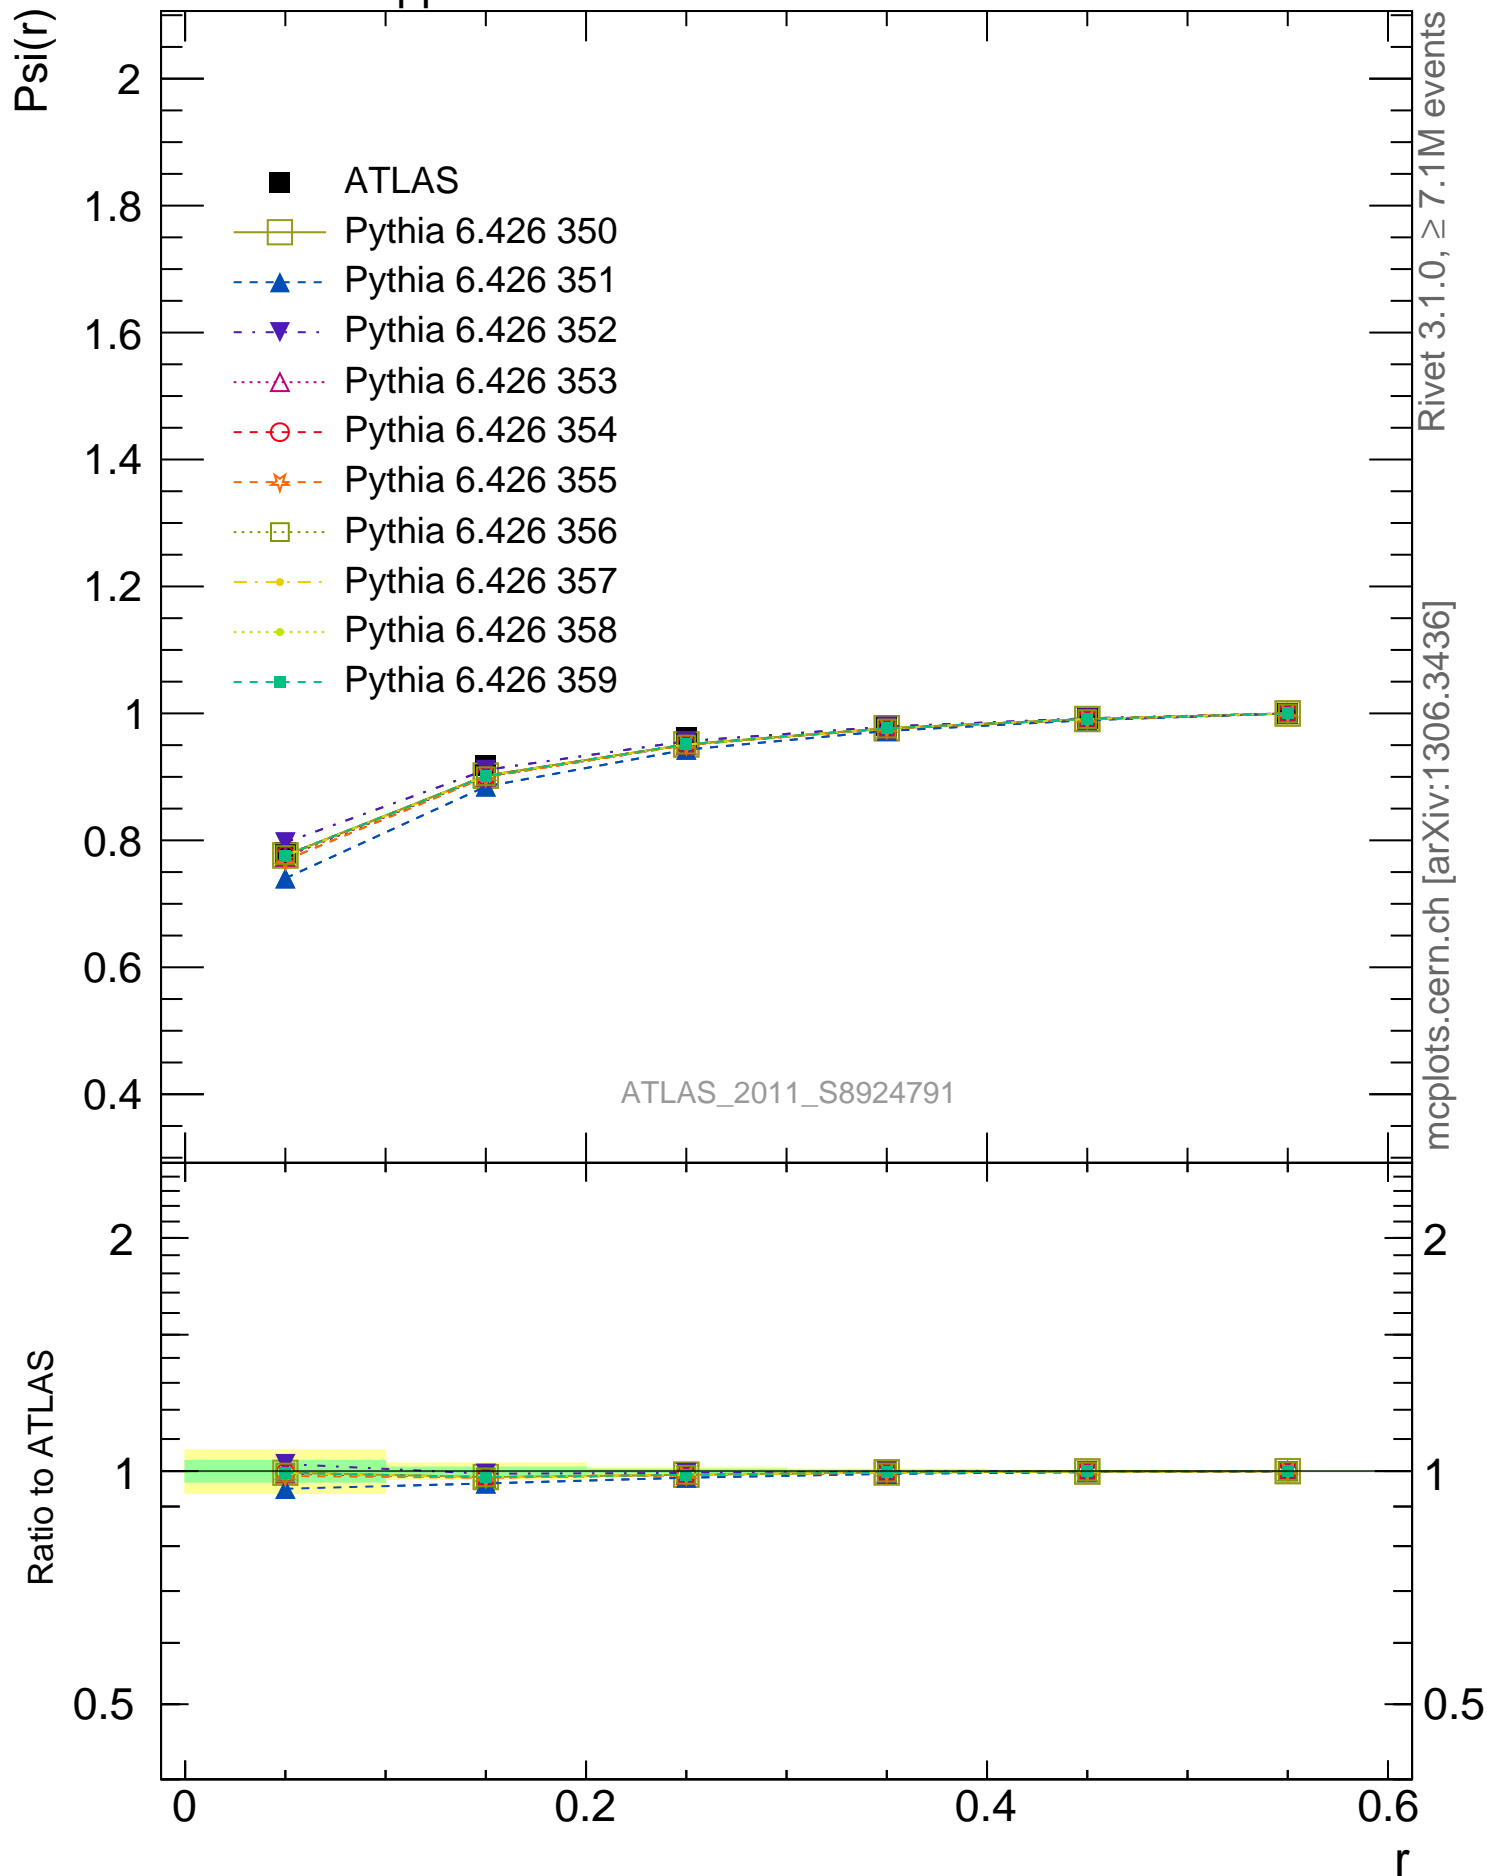

7000 GeV pp

Jets

ATLAS\_2011\_S8924791

Rivet 3.1.0,  $\geq 7.1M$  events  
mcplots.cern.ch [arXiv:1306.3436]