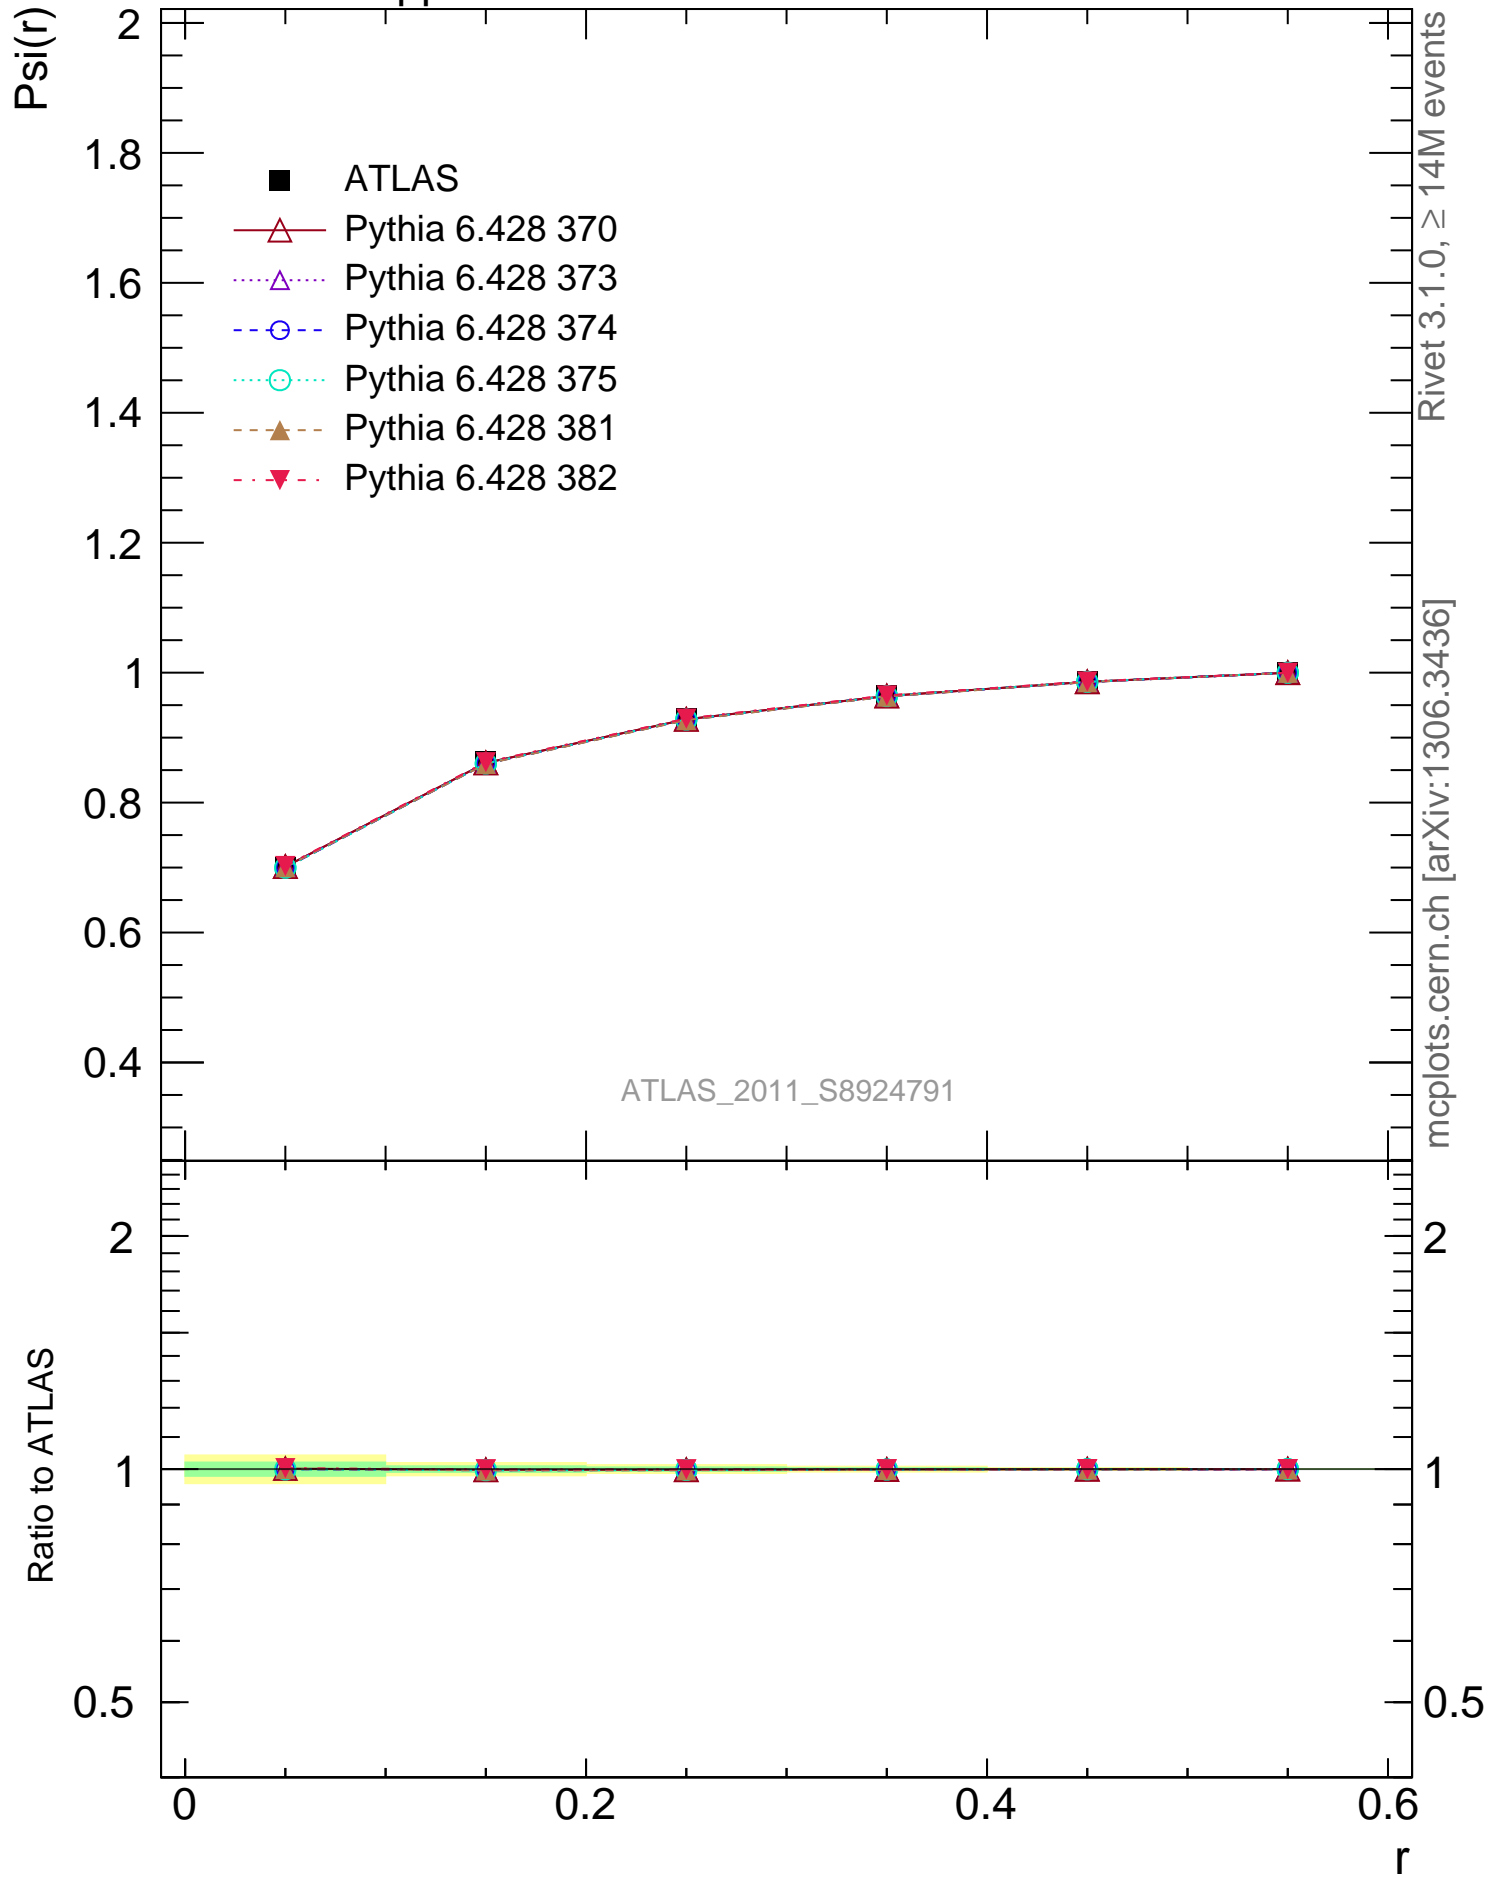

7000 GeV pp

Jets

Rivet 3.1.0,  $\geq 14M$  events  
mcplots.cern.ch [arXiv:1306.3436]

ATLAS\_2011\_S8924791