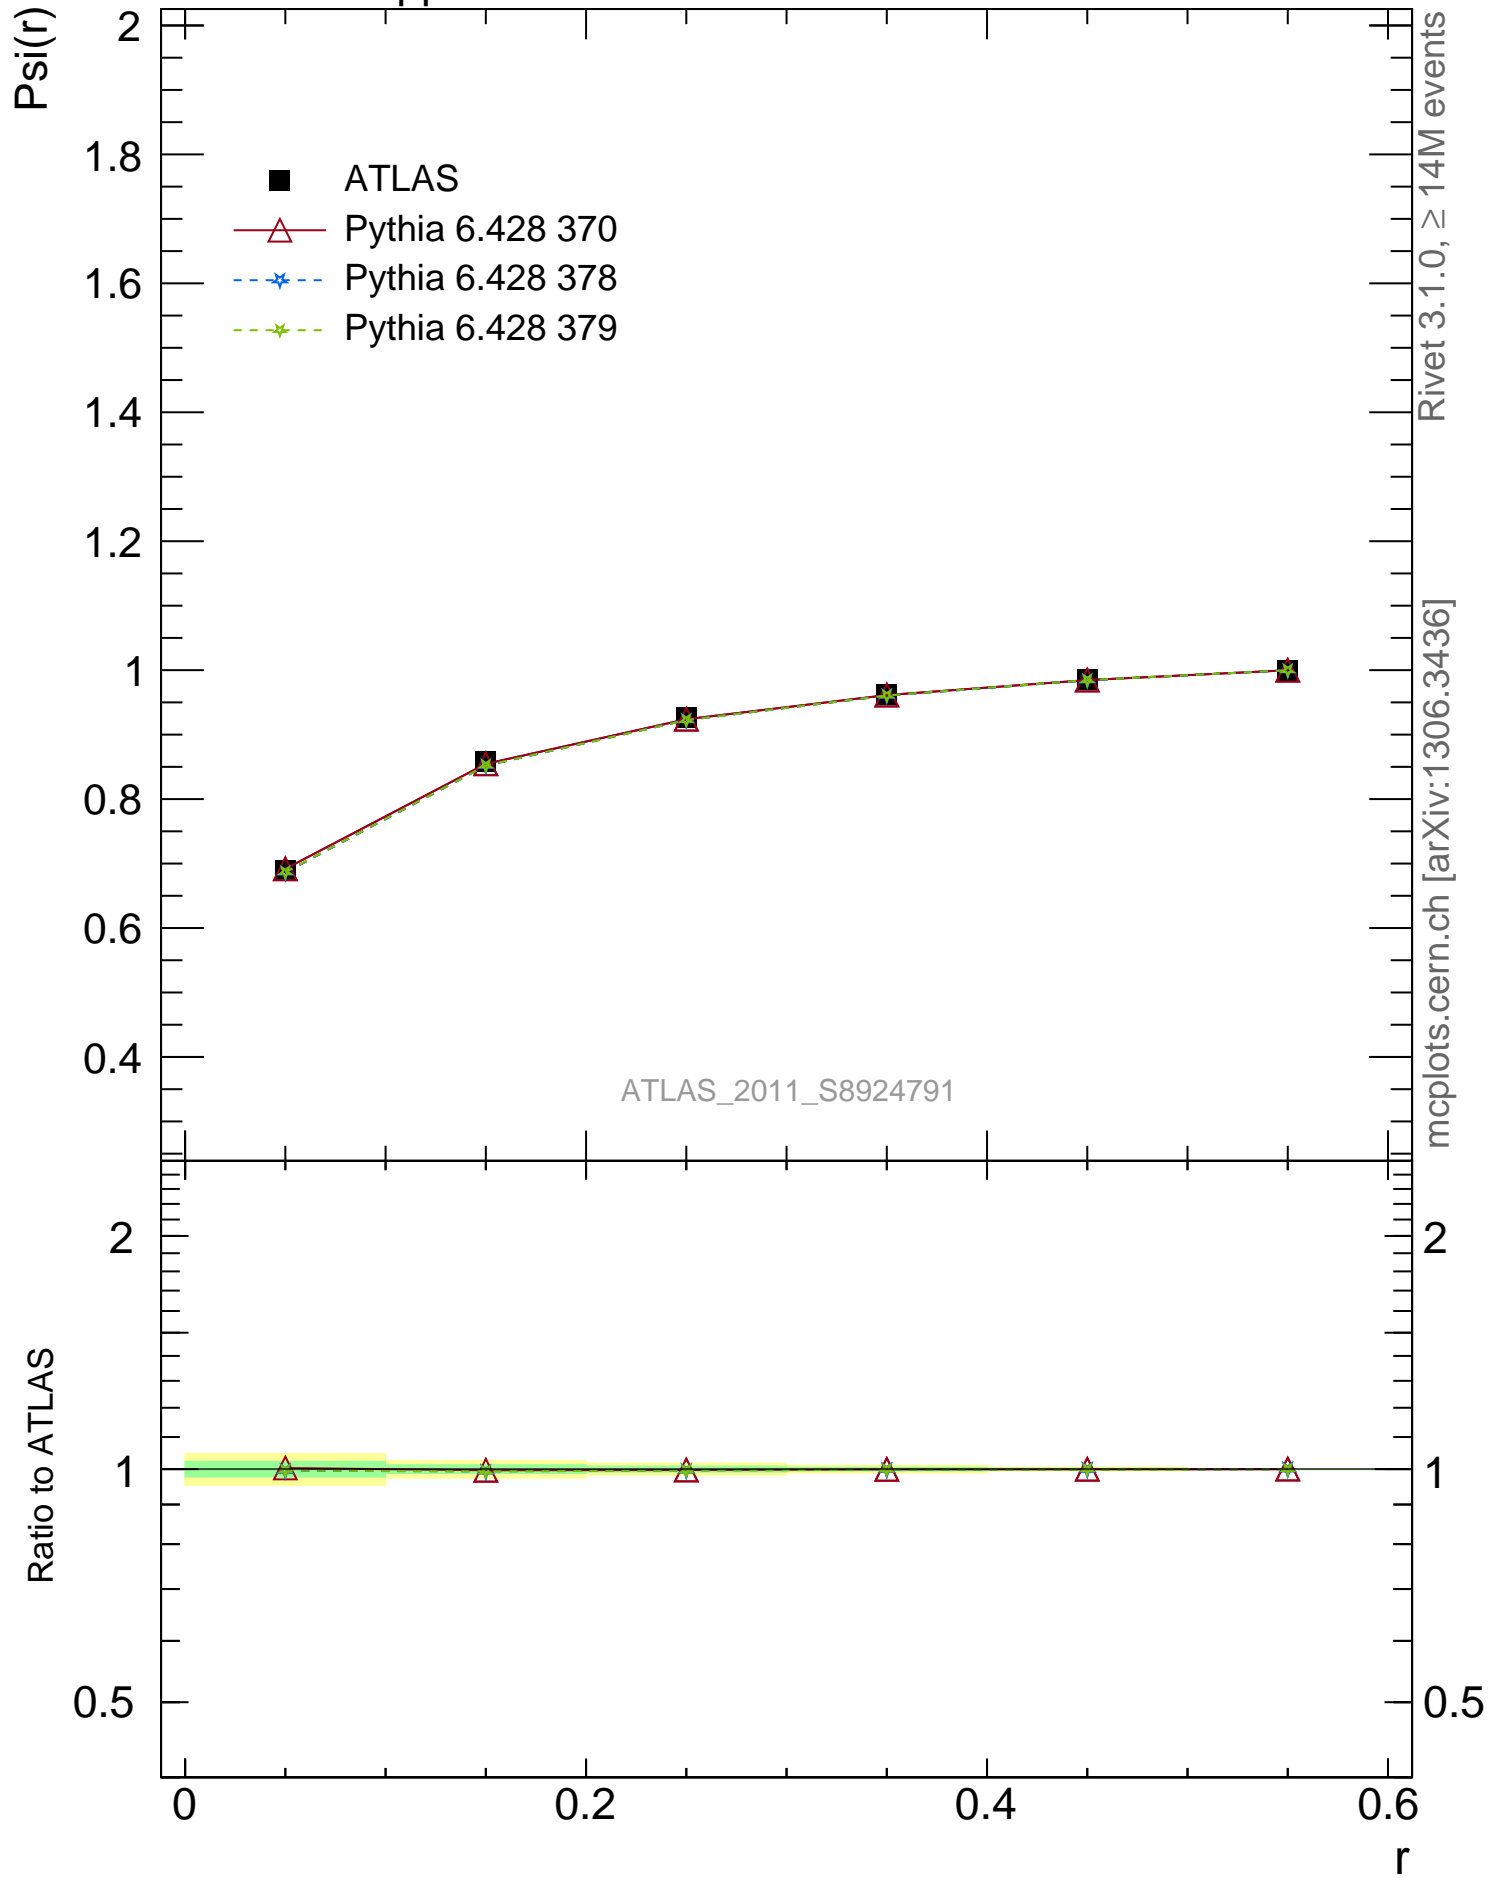

7000 GeV pp

Jets

ATLAS\_2011\_S8924791

Rivet 3.1.0,  $\geq 14M$  events  
mcplots.cern.ch [arXiv:1306.3436]