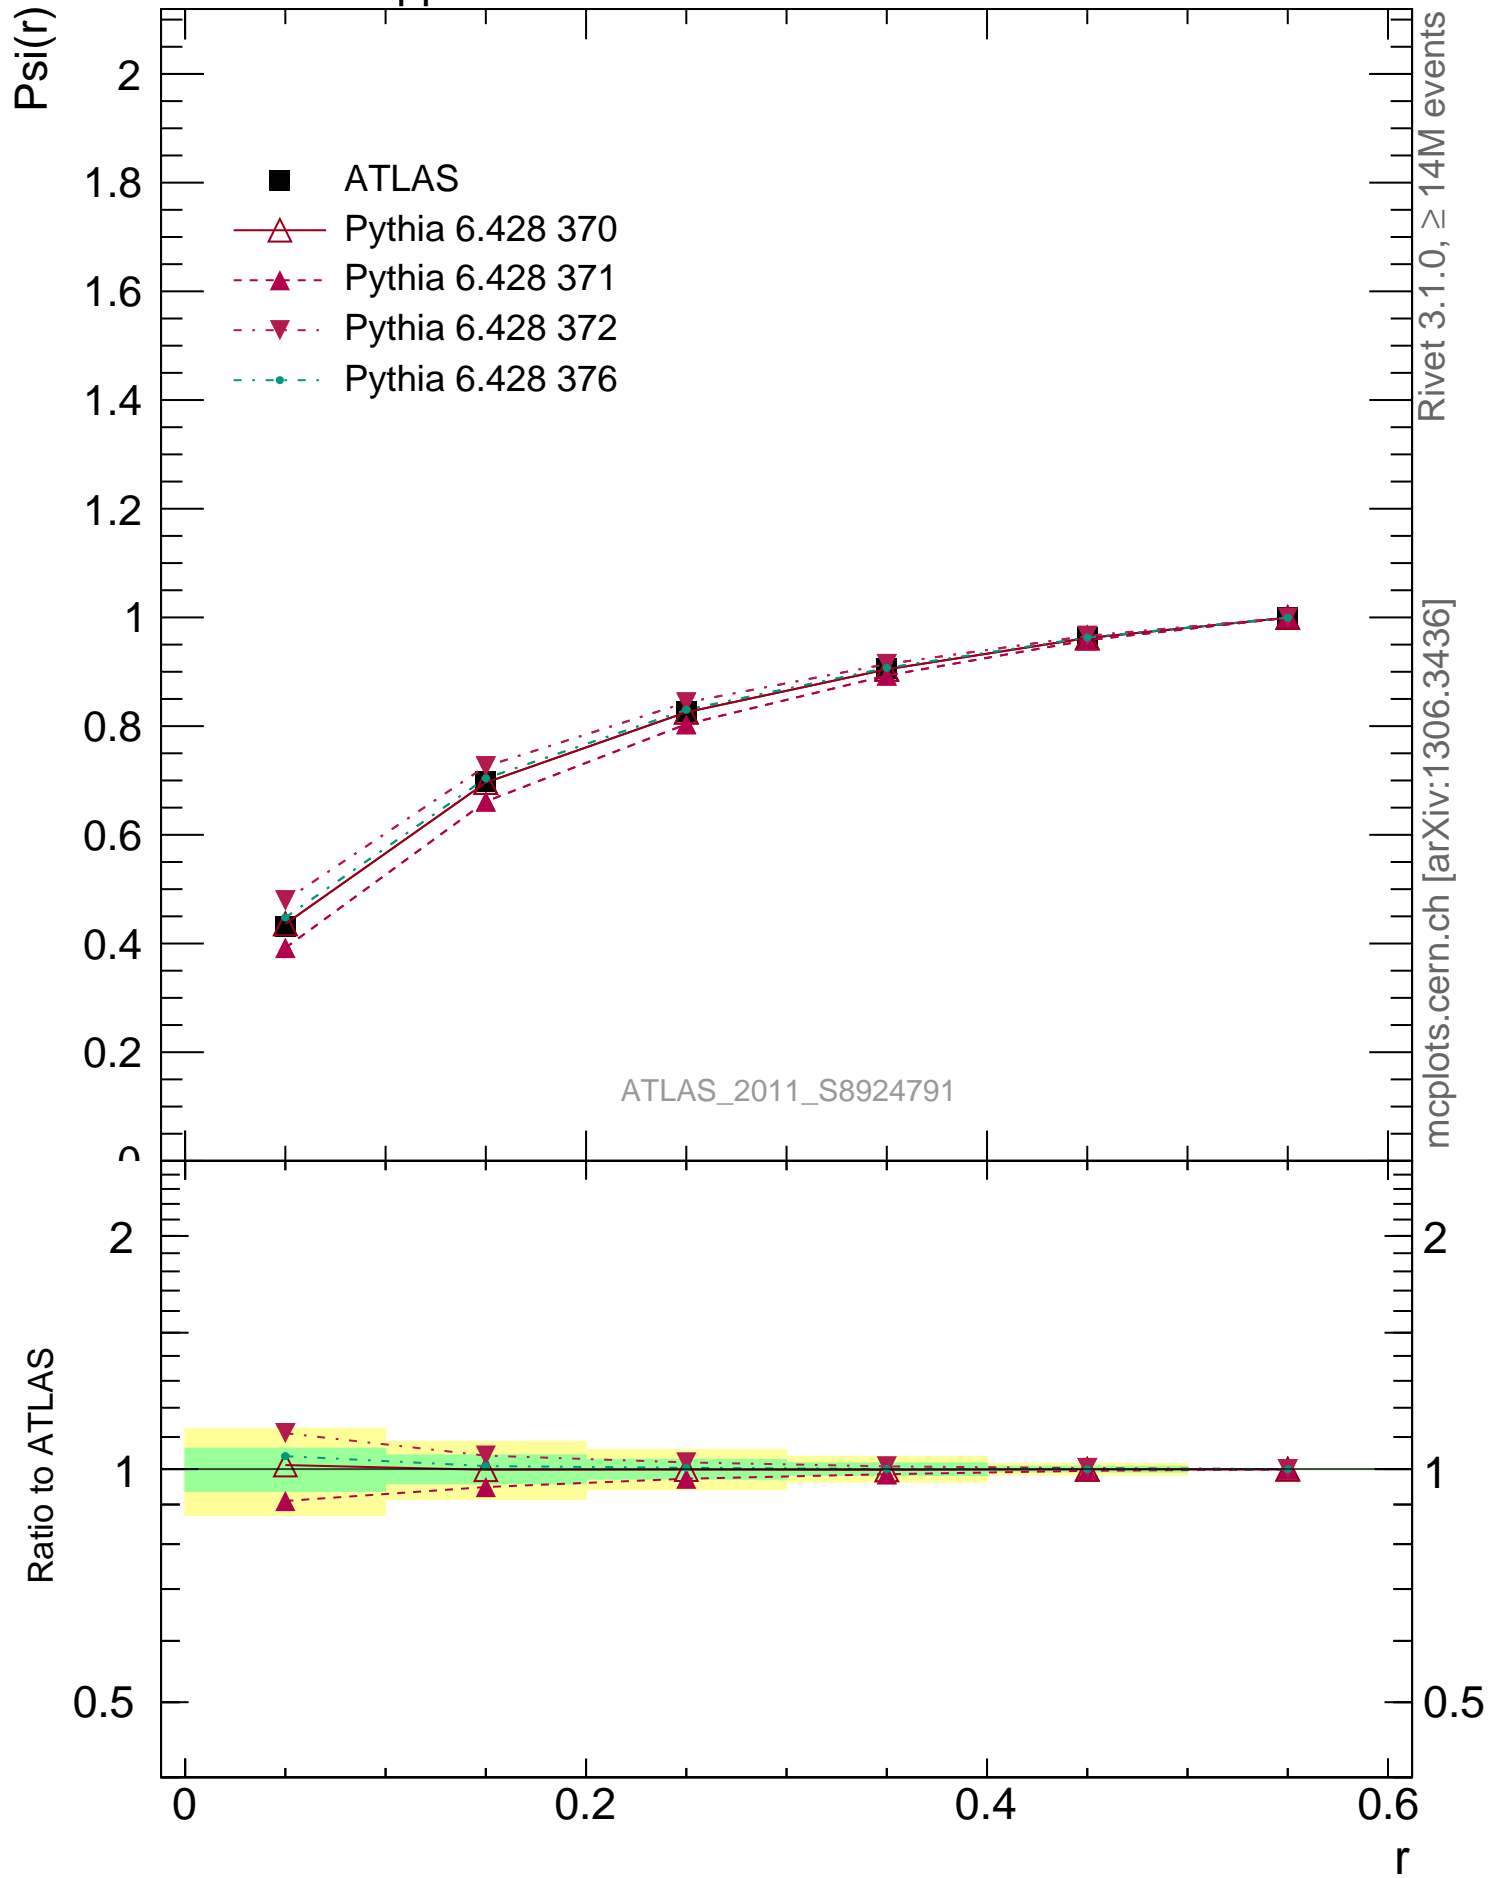

7000 GeV pp

Jets

Rivet 3.1.0, ≥ 14 M events
mcplots.cern.ch [arXiv:1306.3436]

ATLAS_2011_S8924791