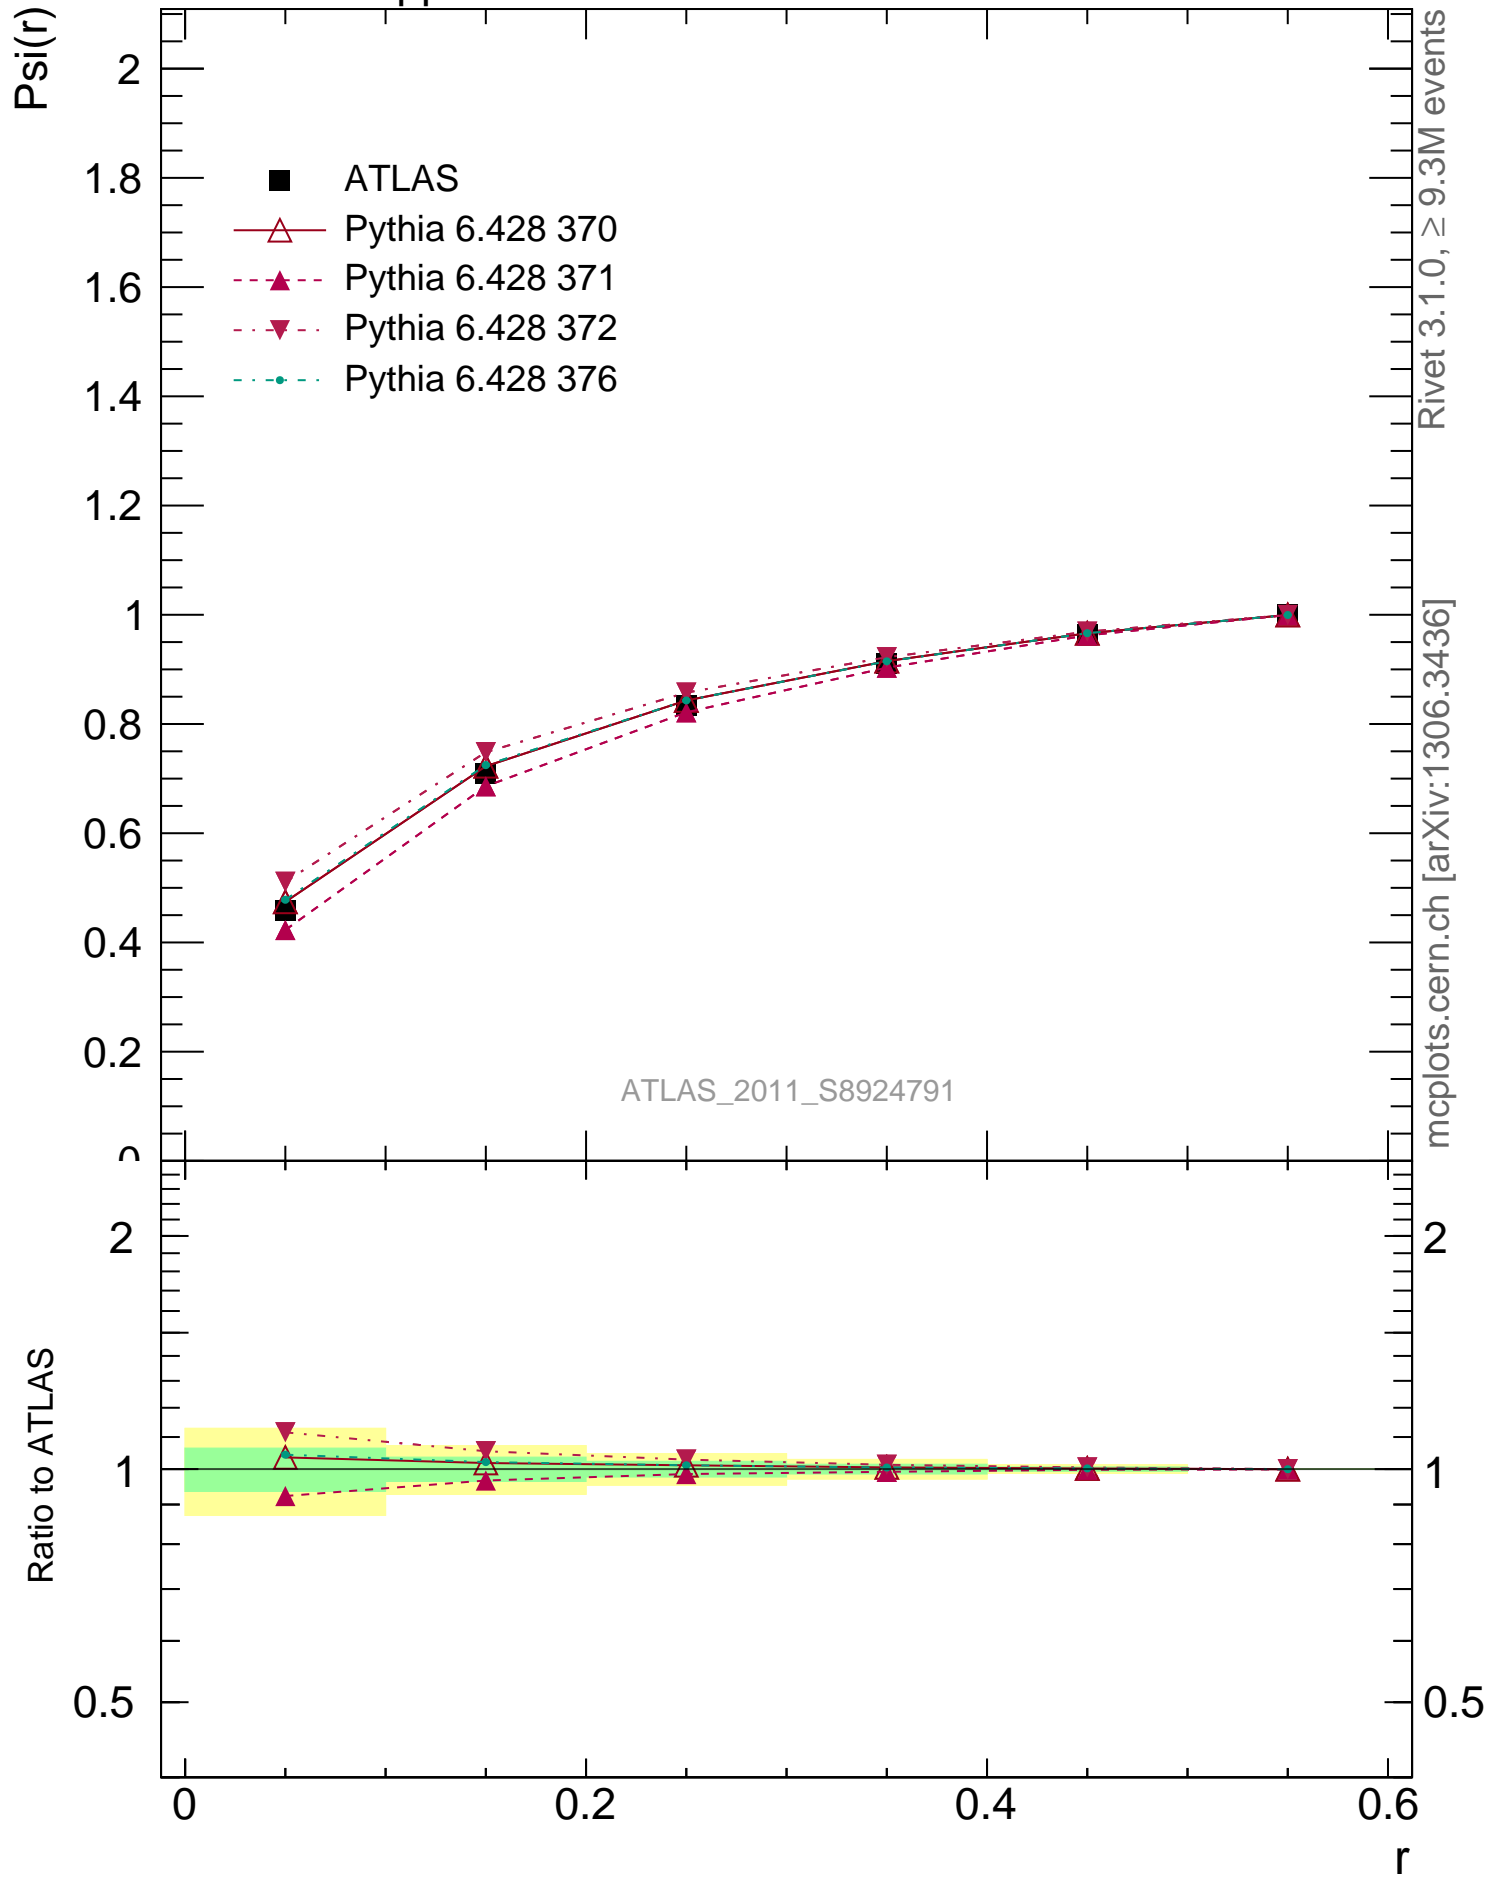

7000 GeV pp

Jets

ATLAS_2011_S8924791

mcplots.cern.ch [arXiv:1306.3436]

Rivet 3.1.0, $\geq 9.3M$ events