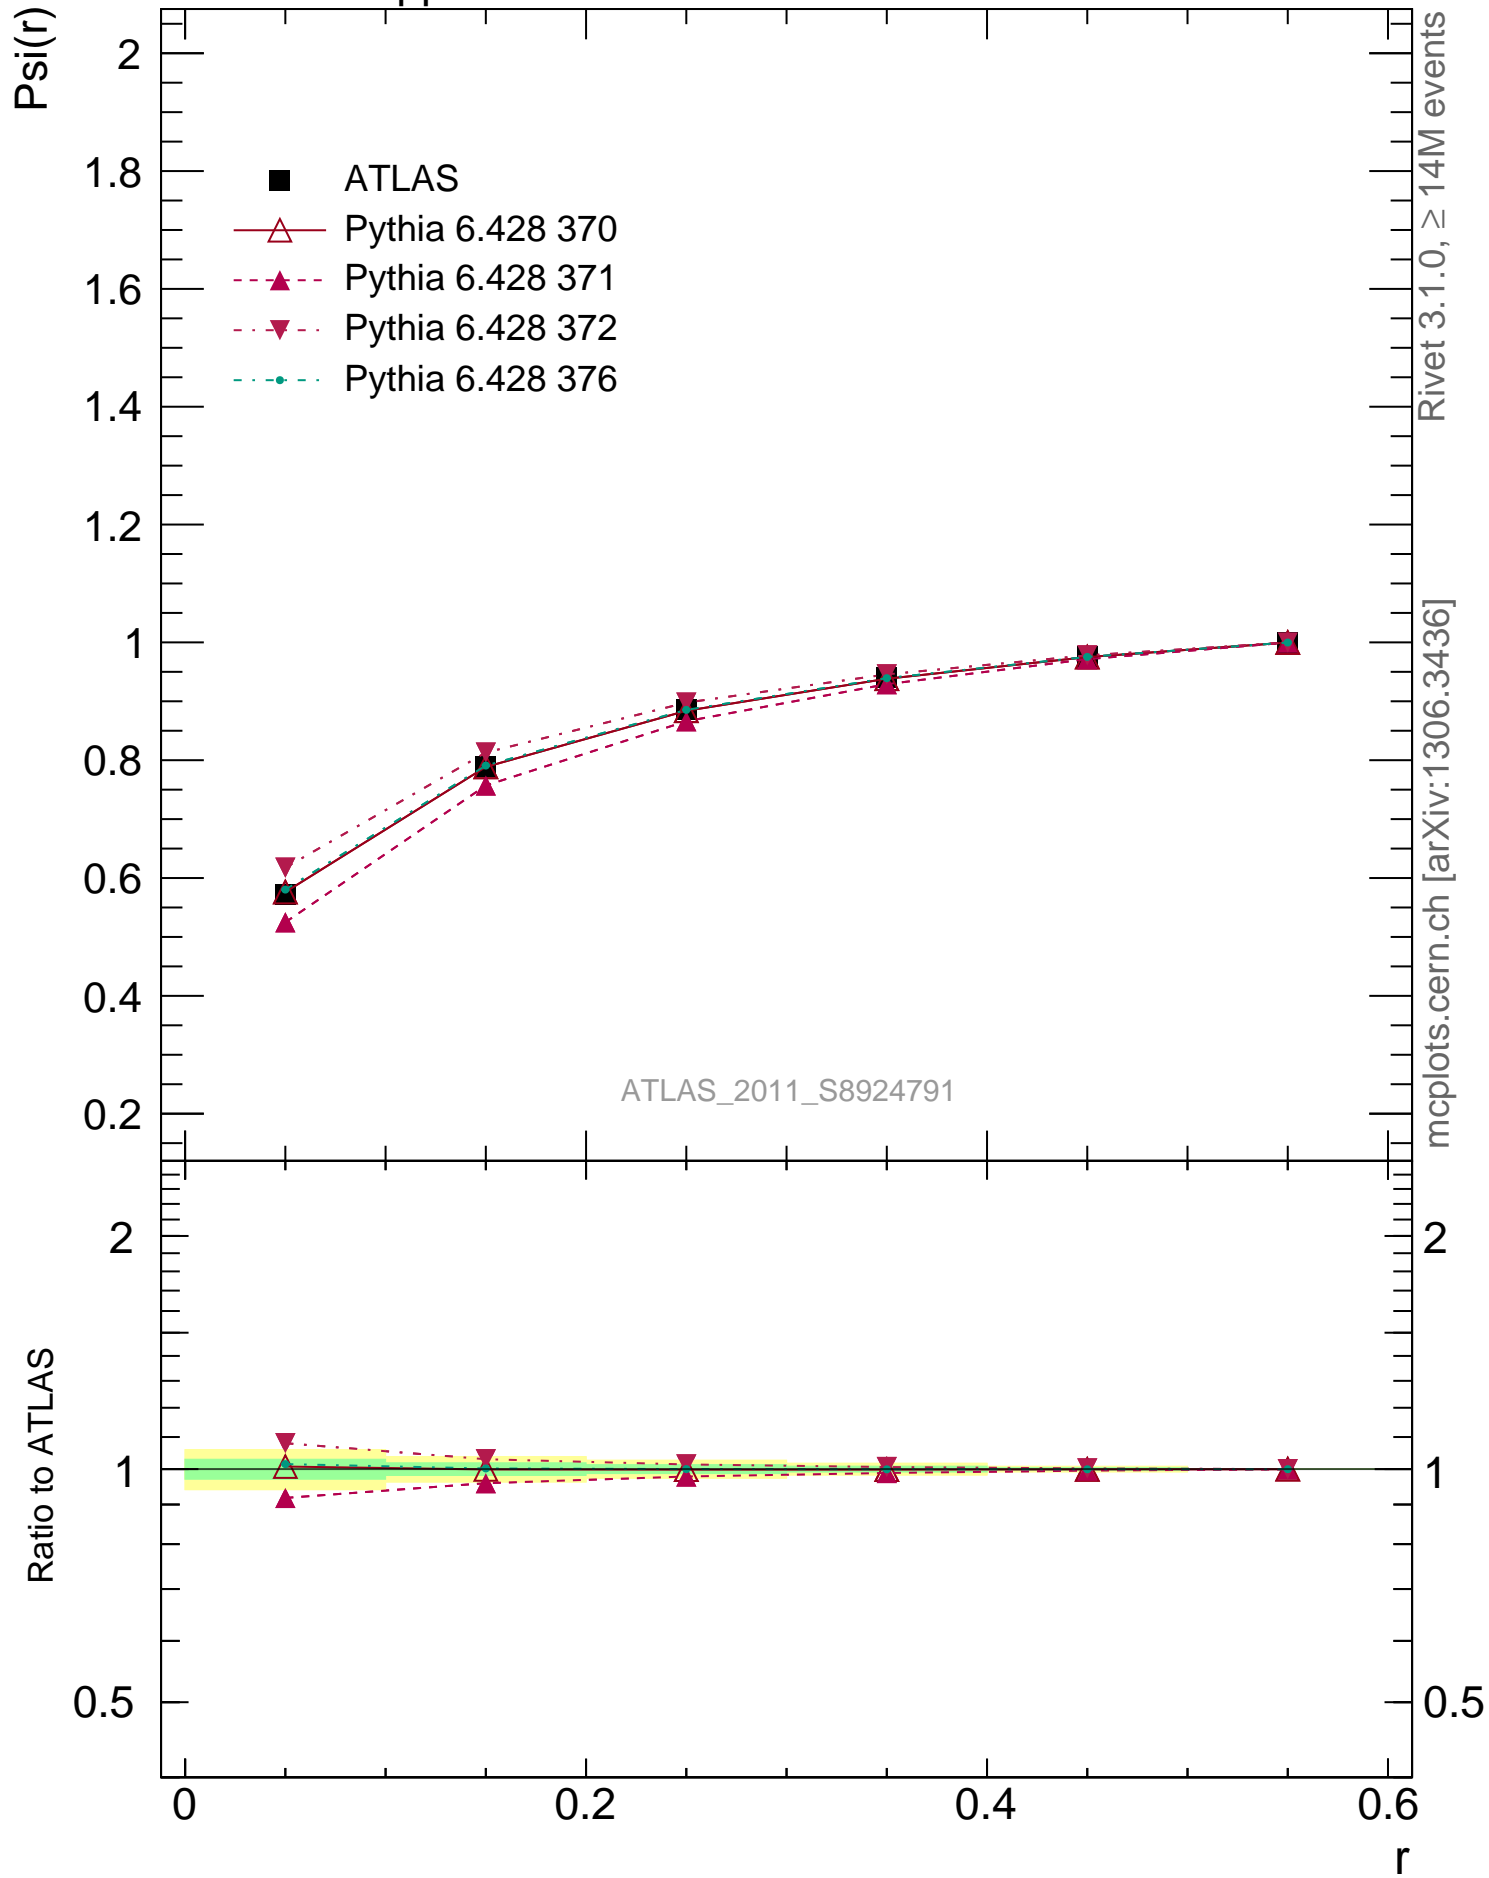

7000 GeV pp

Jets

Rivet 3.1.0, ≥ 14 M events

mcplots.cern.ch [arXiv:1306.3436]

ATLAS_2011_S8924791