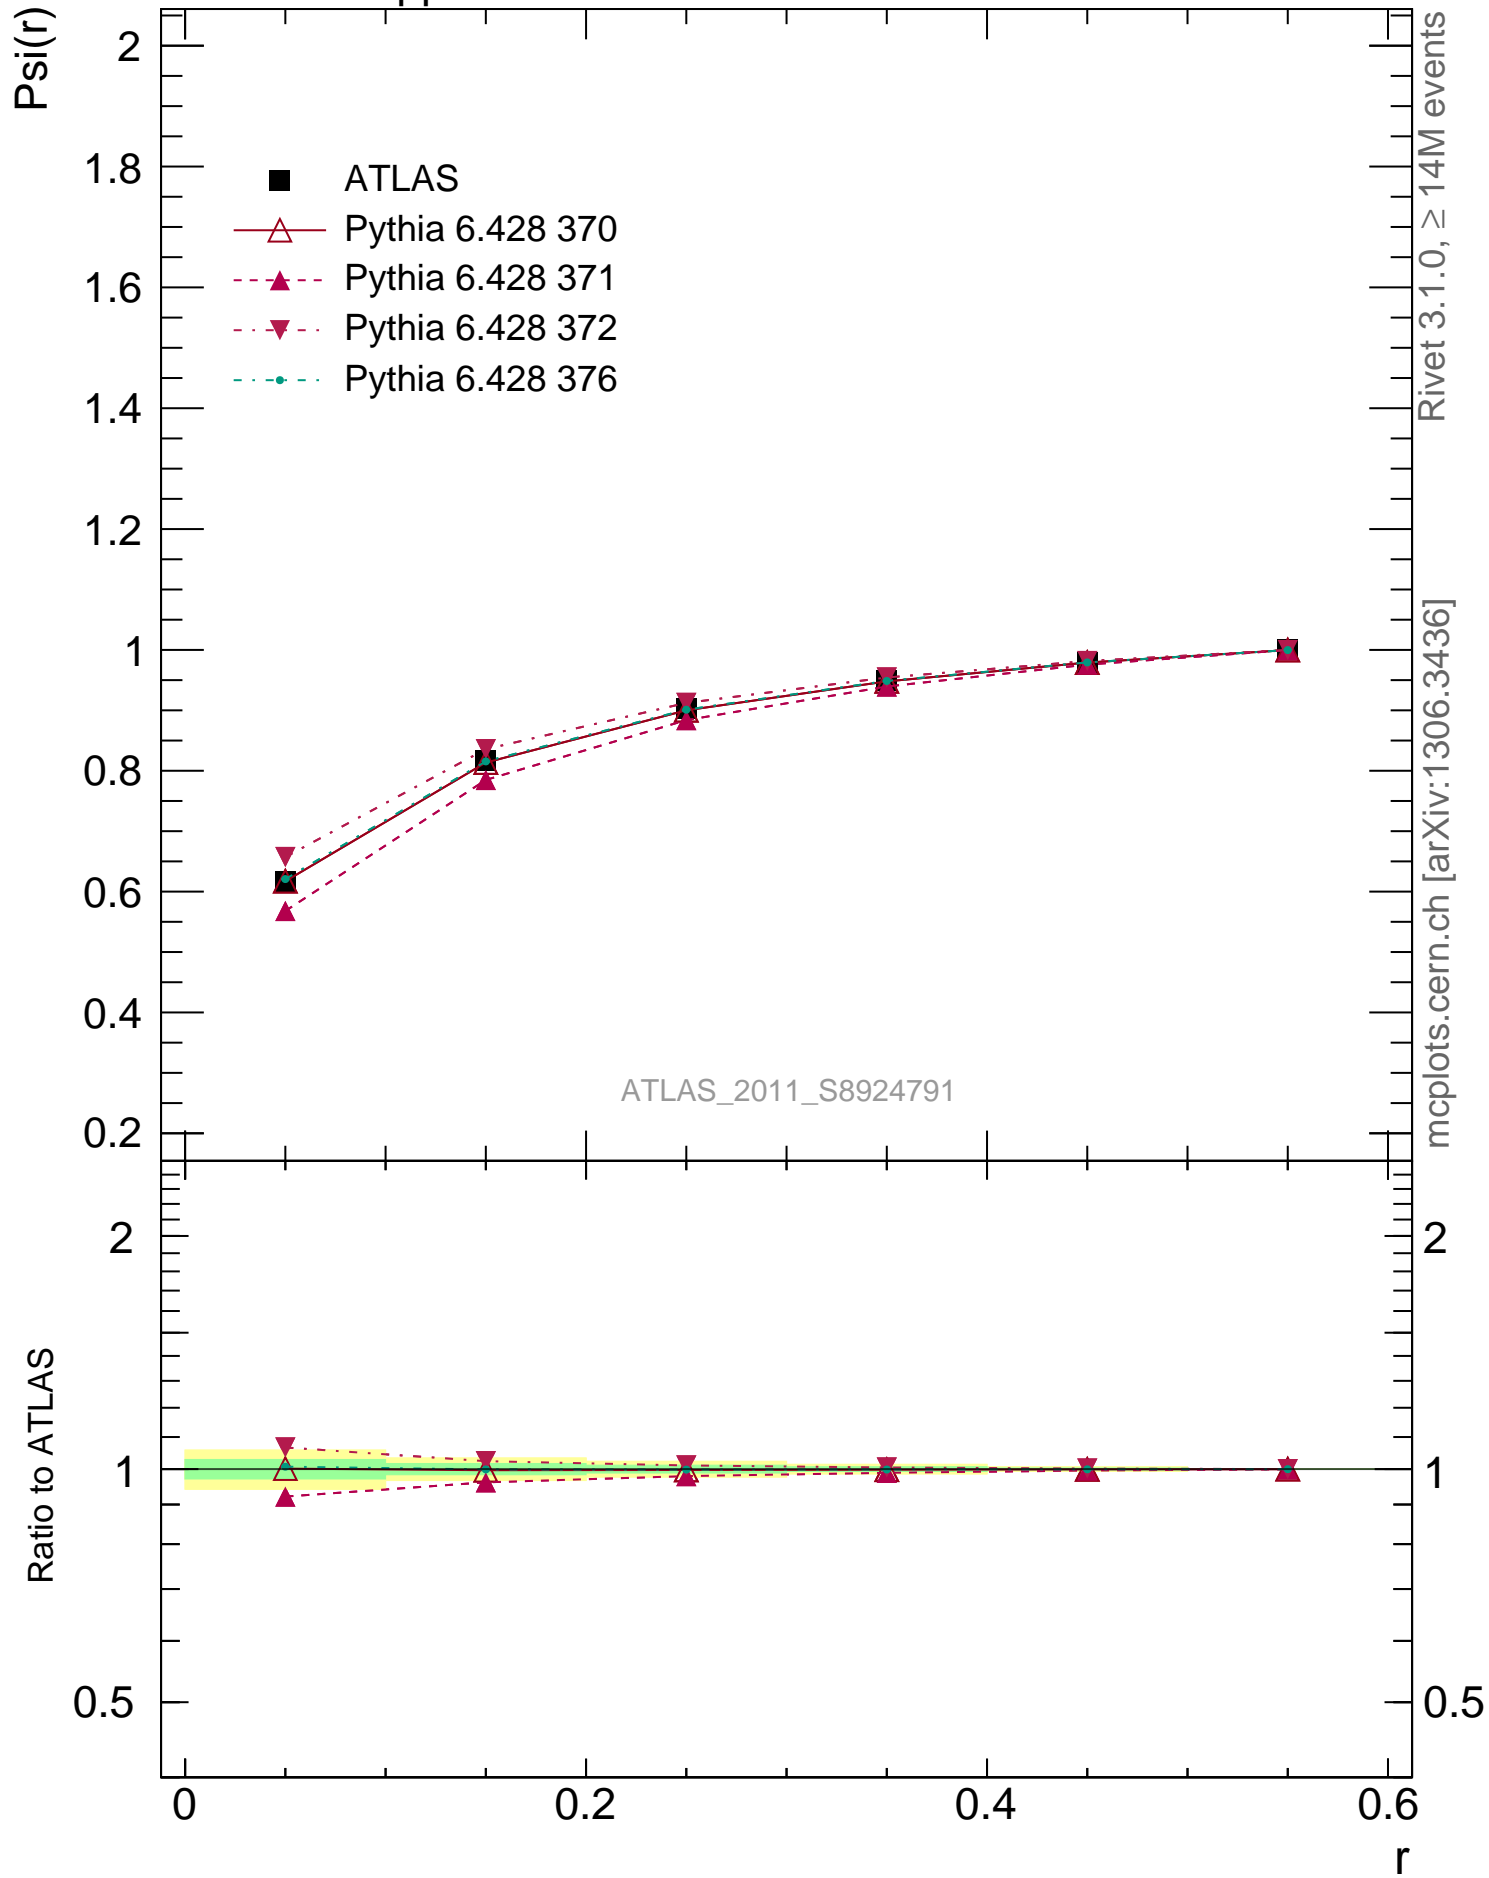

7000 GeV pp

Jets

Rivet 3.1.0,  $\geq 14M$  events

mcplots.cern.ch [arXiv:1306.3436]

ATLAS\_2011\_S8924791

2

1

0.5

0.5

0.5

0.5