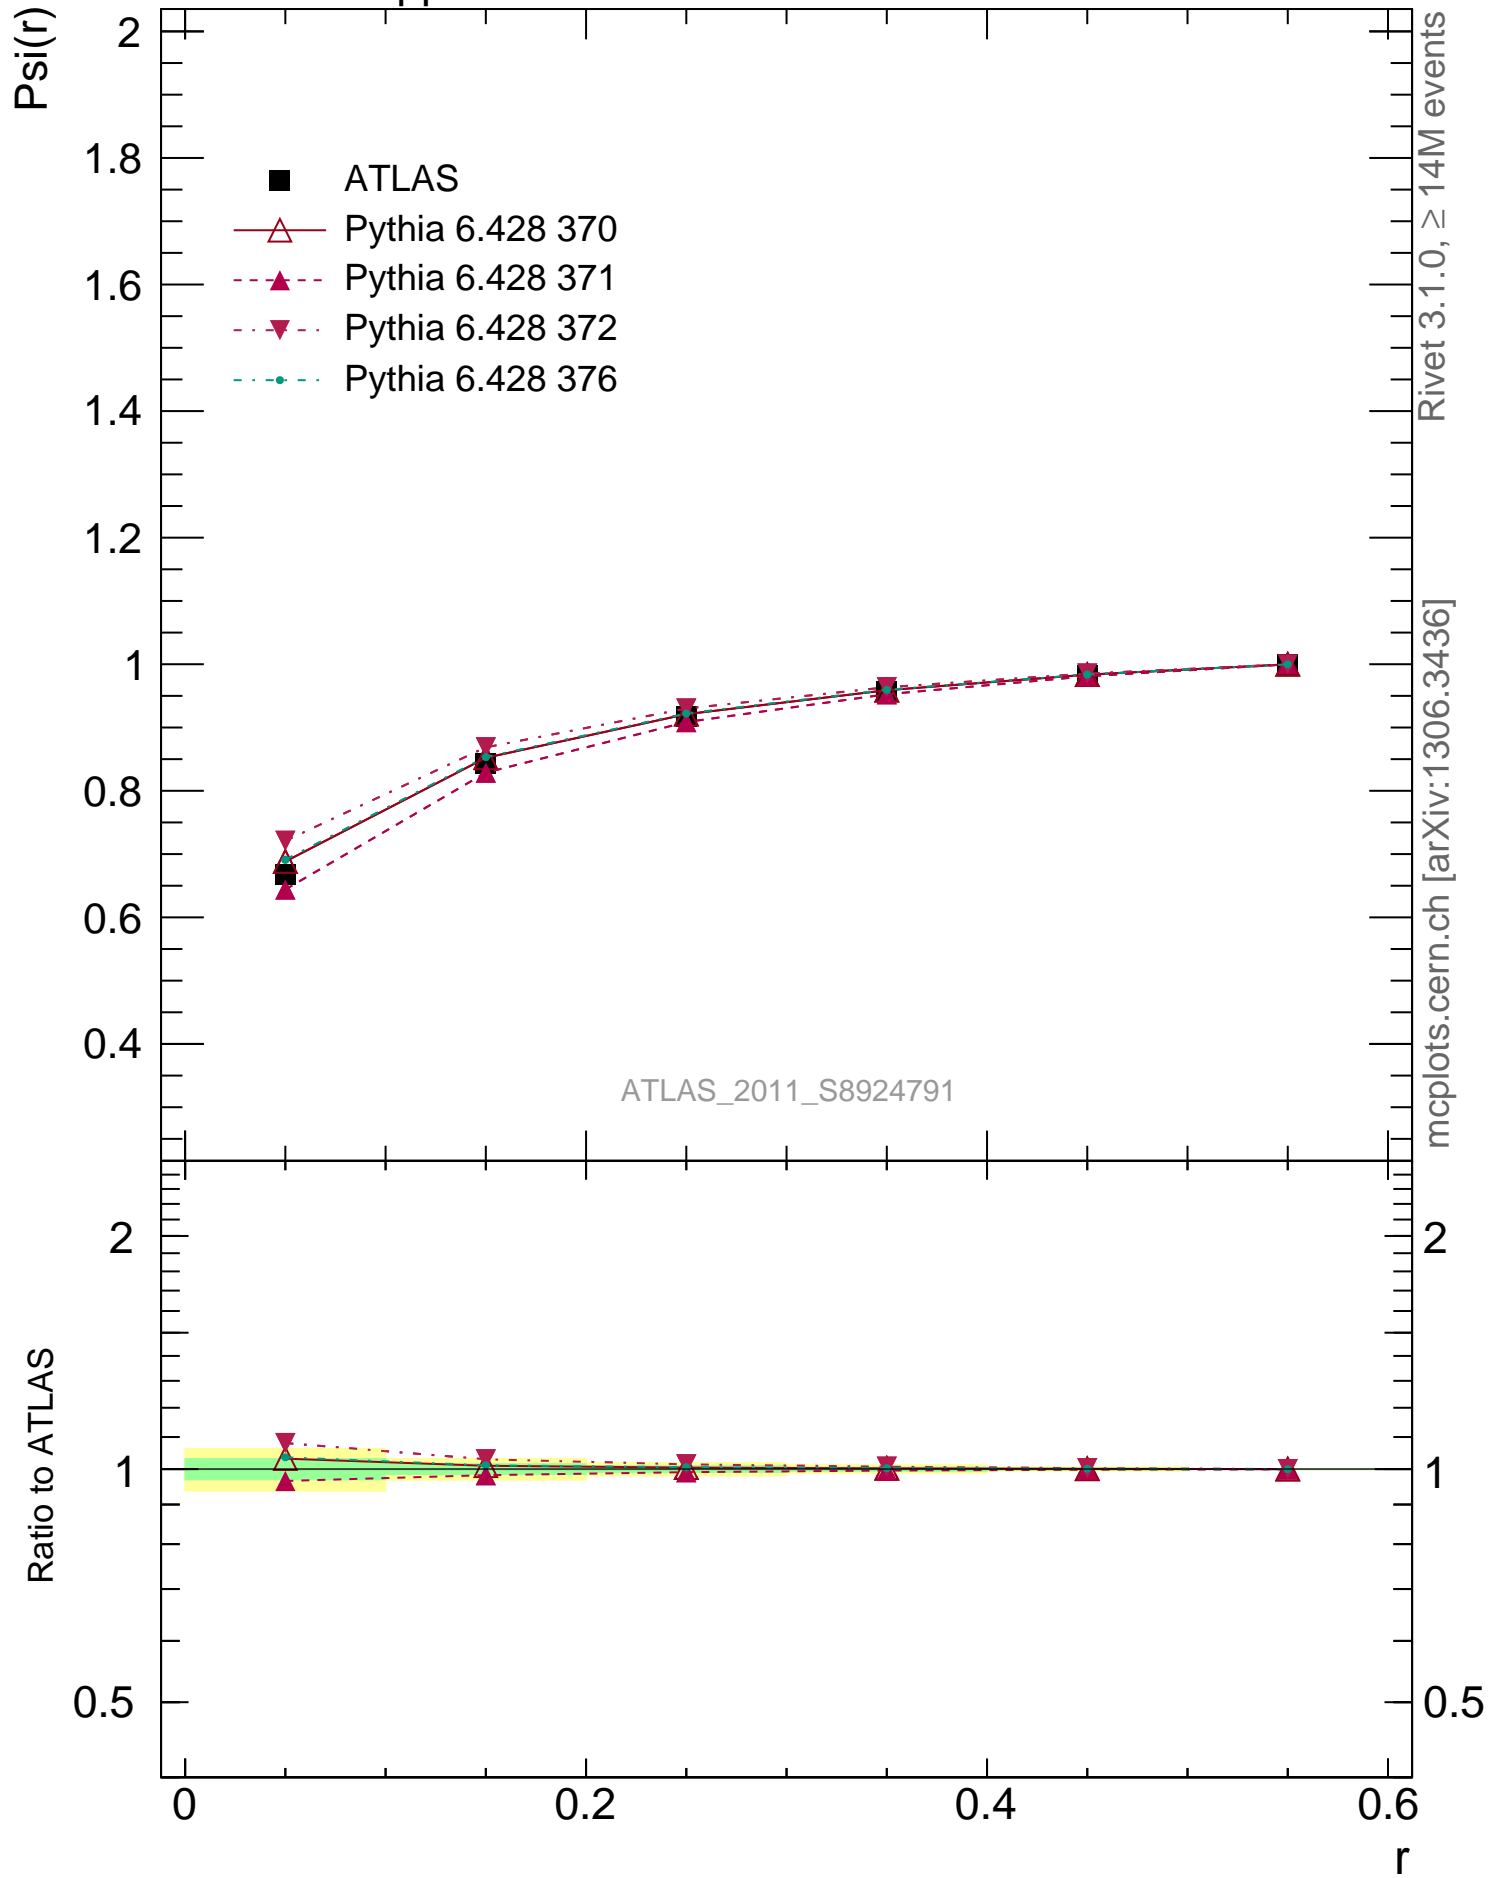

7000 GeV pp

Jets

Rivet 3.1.0,  $\geq 14M$  events

mcplots.cern.ch [arXiv:1306.3436]

ATLAS\_2011\_S8924791