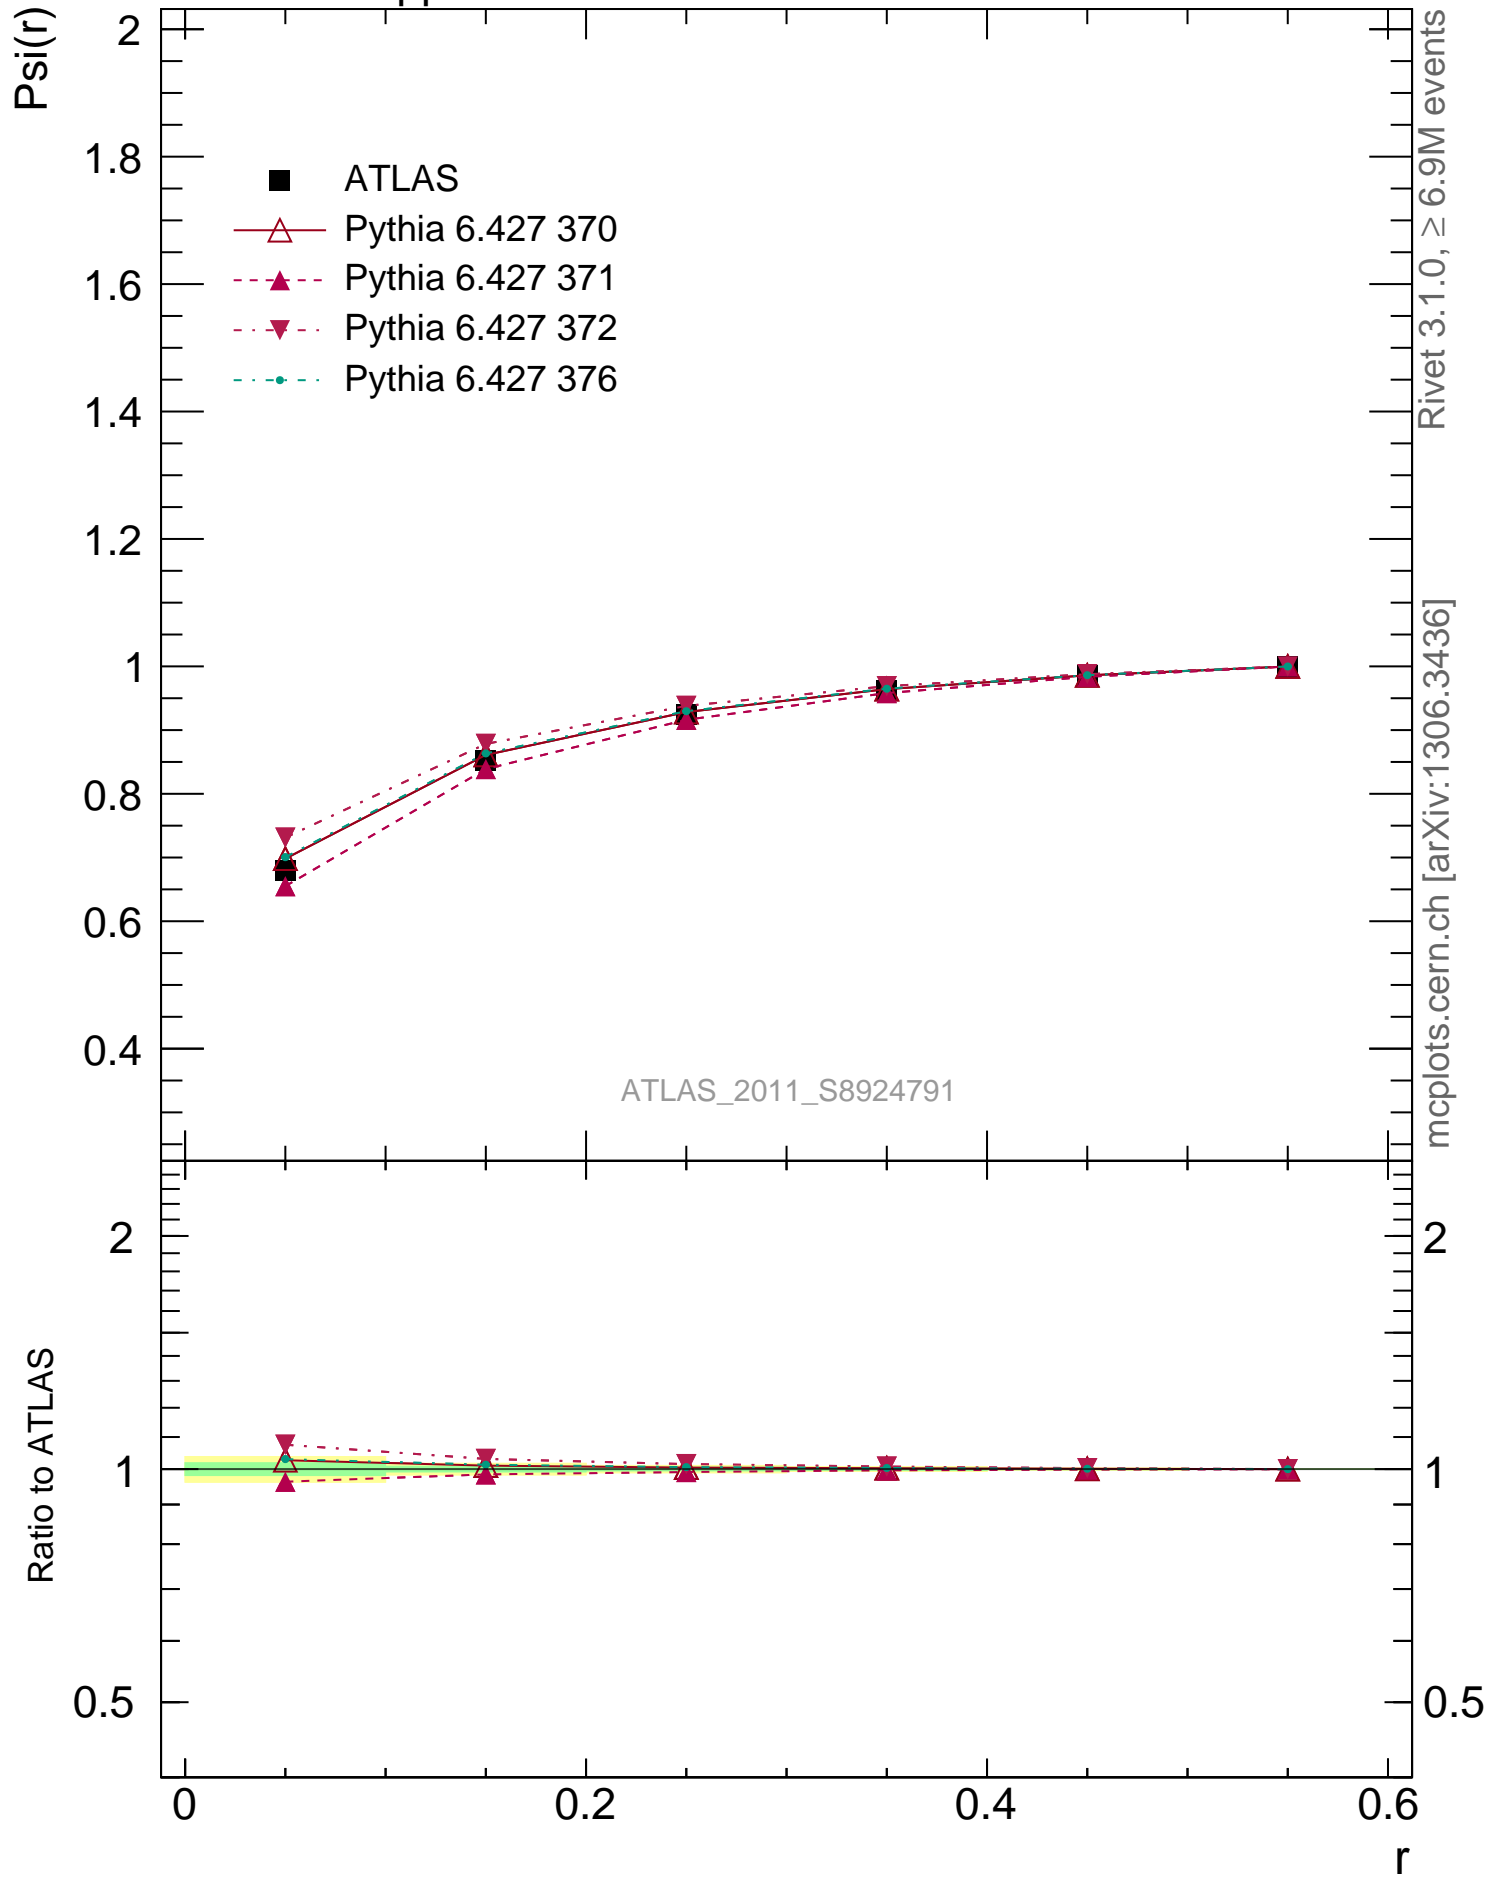

7000 GeV pp

Jets

- ATLAS
- △— Pythia 6.427 370
- -▲- - Pythia 6.427 371
- ··▼· · Pythia 6.427 372
- ···●··· Pythia 6.427 376

ATLAS_2011_S8924791

Rivet 3.1.0, ≥ 6.9 M events
mcplots.cern.ch [arXiv:1306.3436]