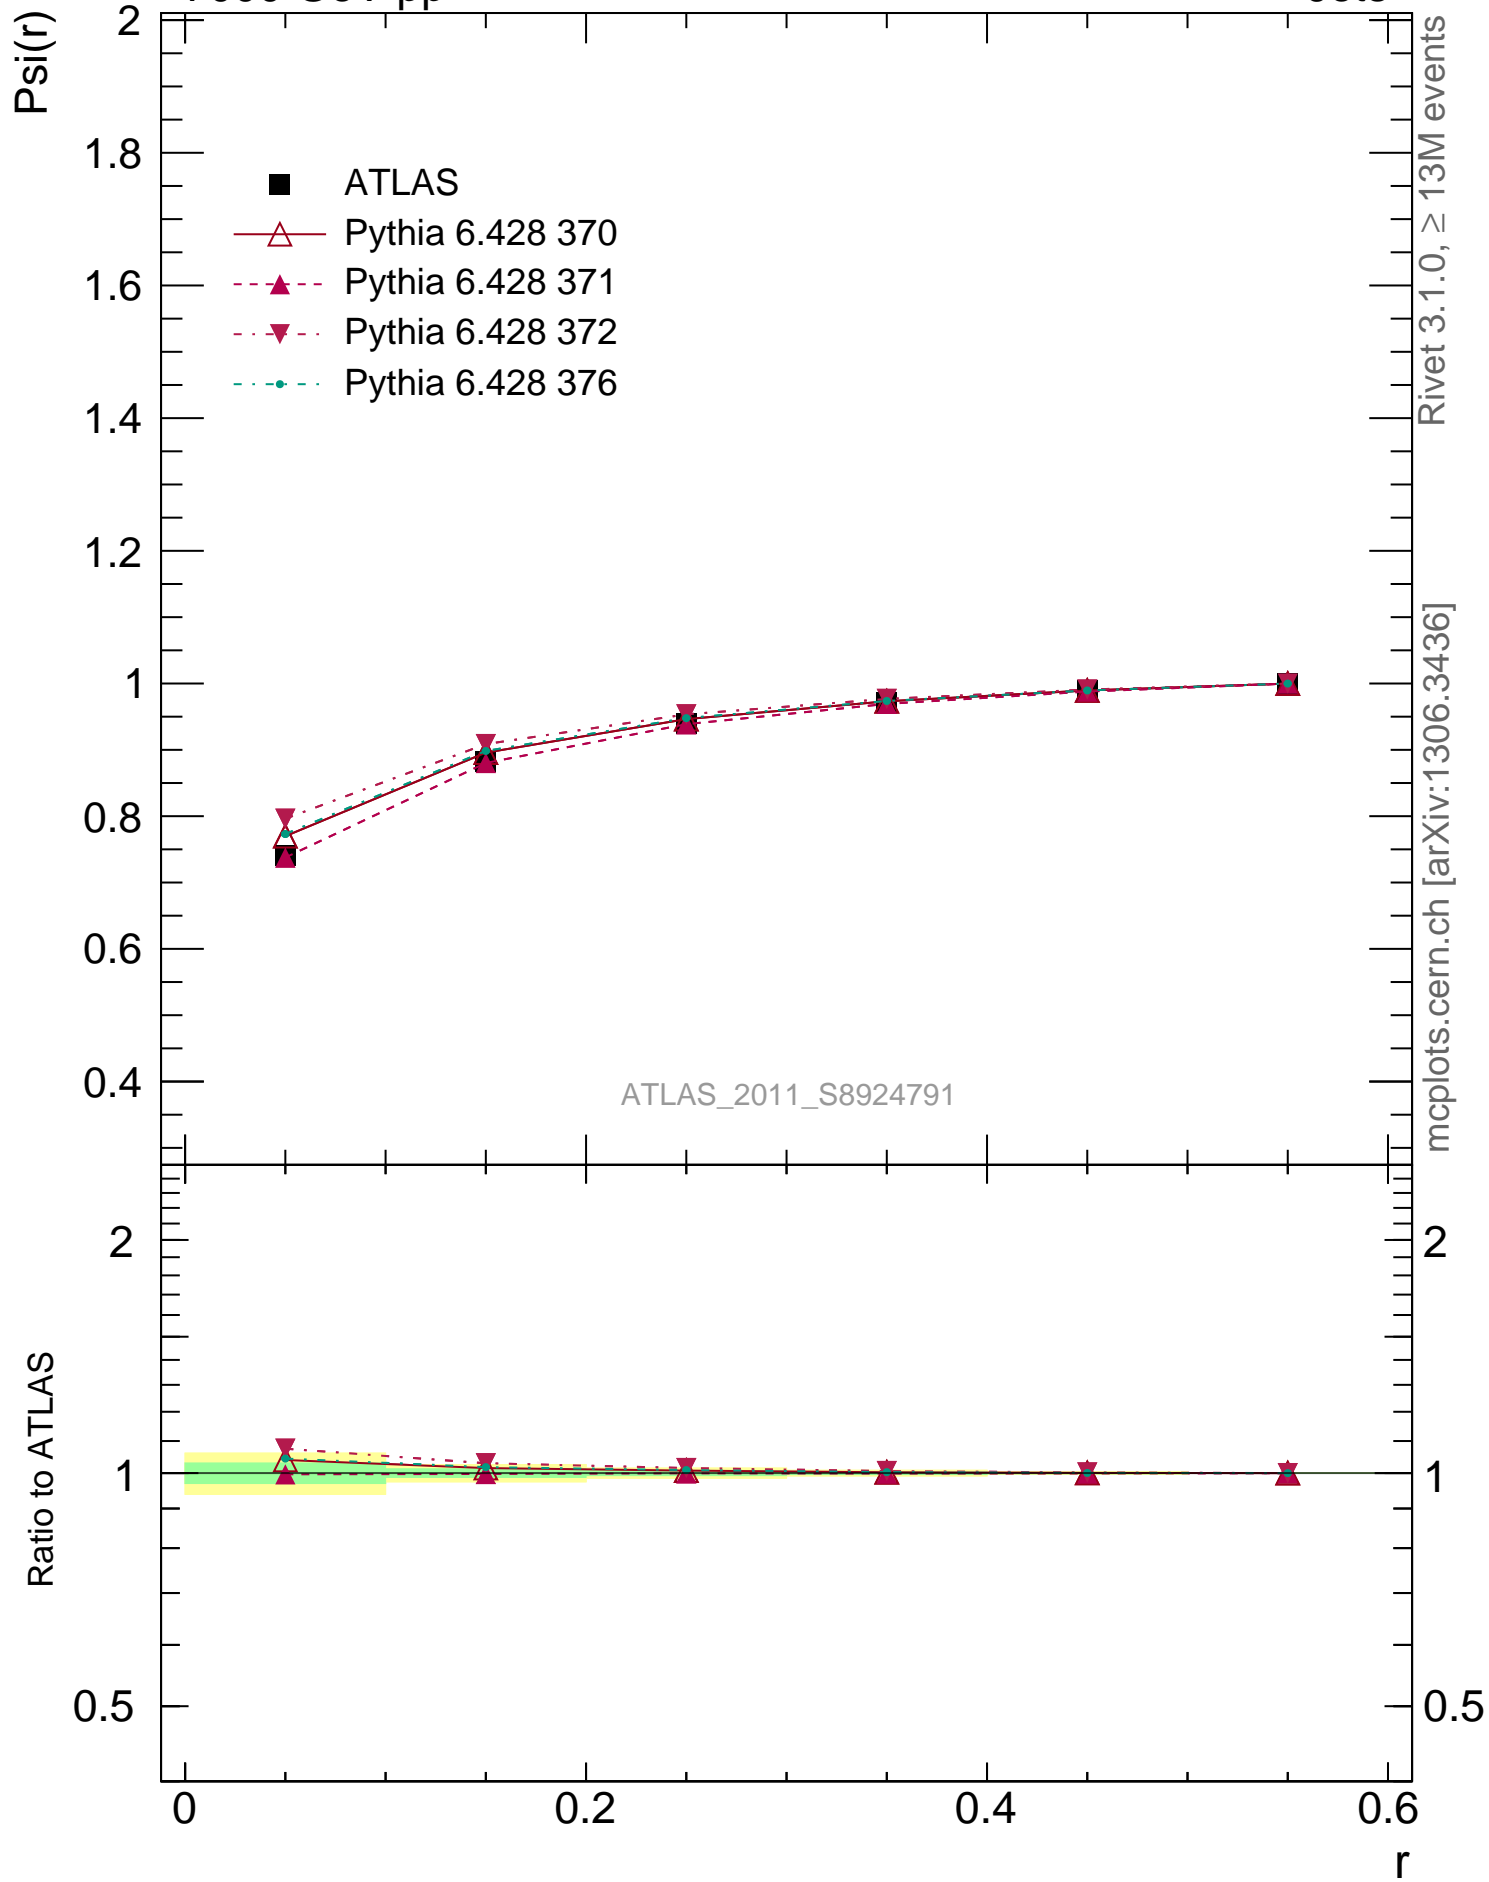

7000 GeV pp

Jets

Rivet 3.1.0,  $\geq 13M$  events

mcplots.cern.ch [arXiv:1306.3436]

2

1

0.5

r