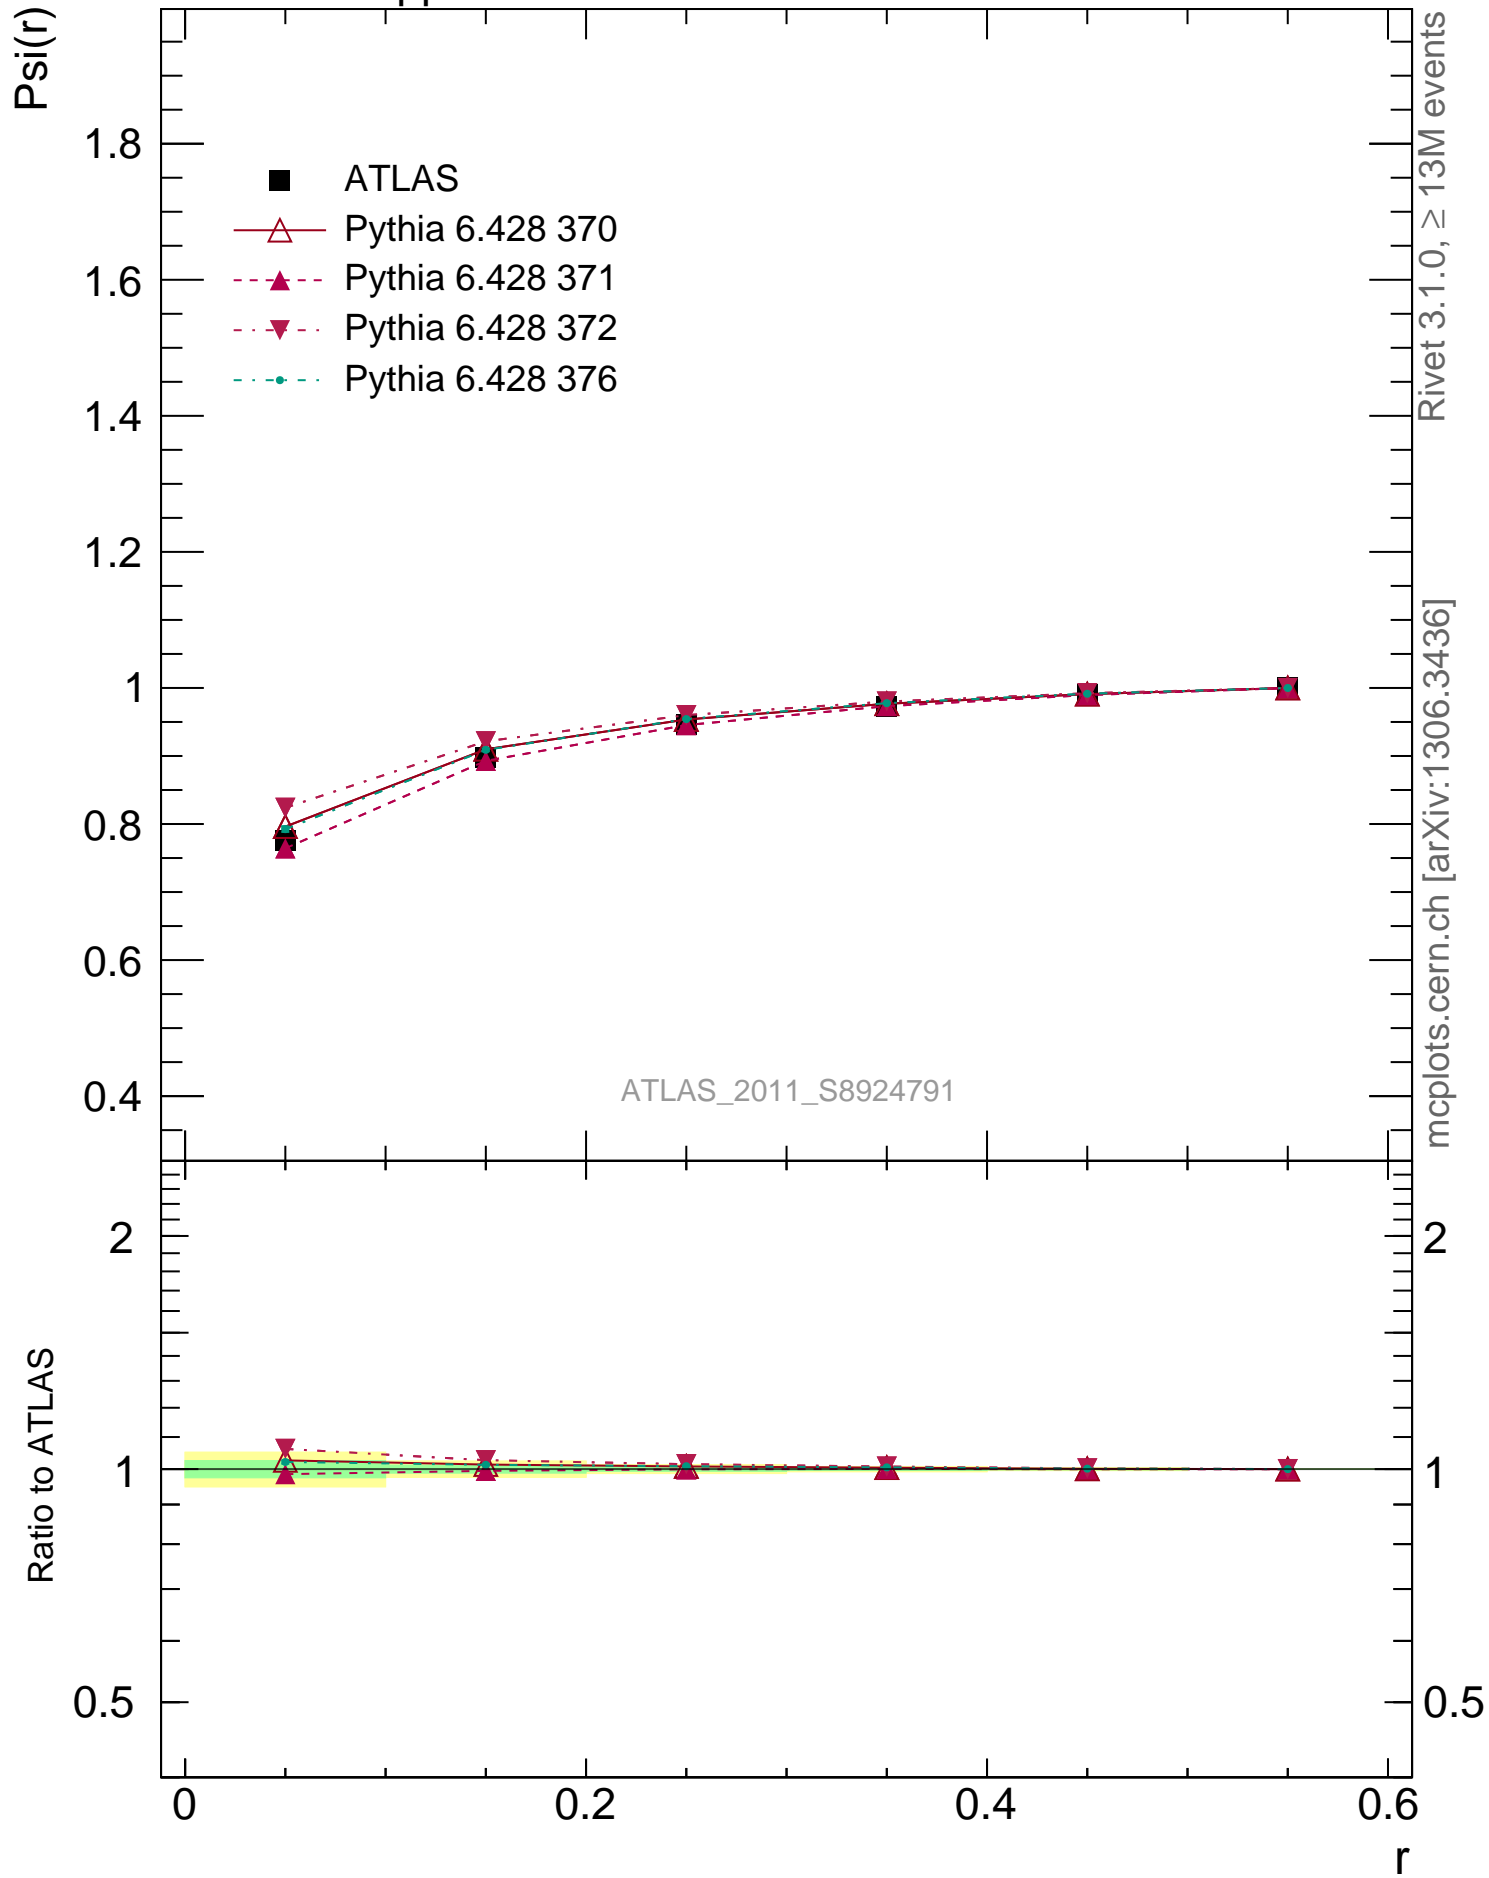

7000 GeV pp

Jets

Rivet 3.1.0, $\geq 13M$ events

mcplots.cern.ch [arXiv:1306.3436]

ATLAS_2011_S8924791