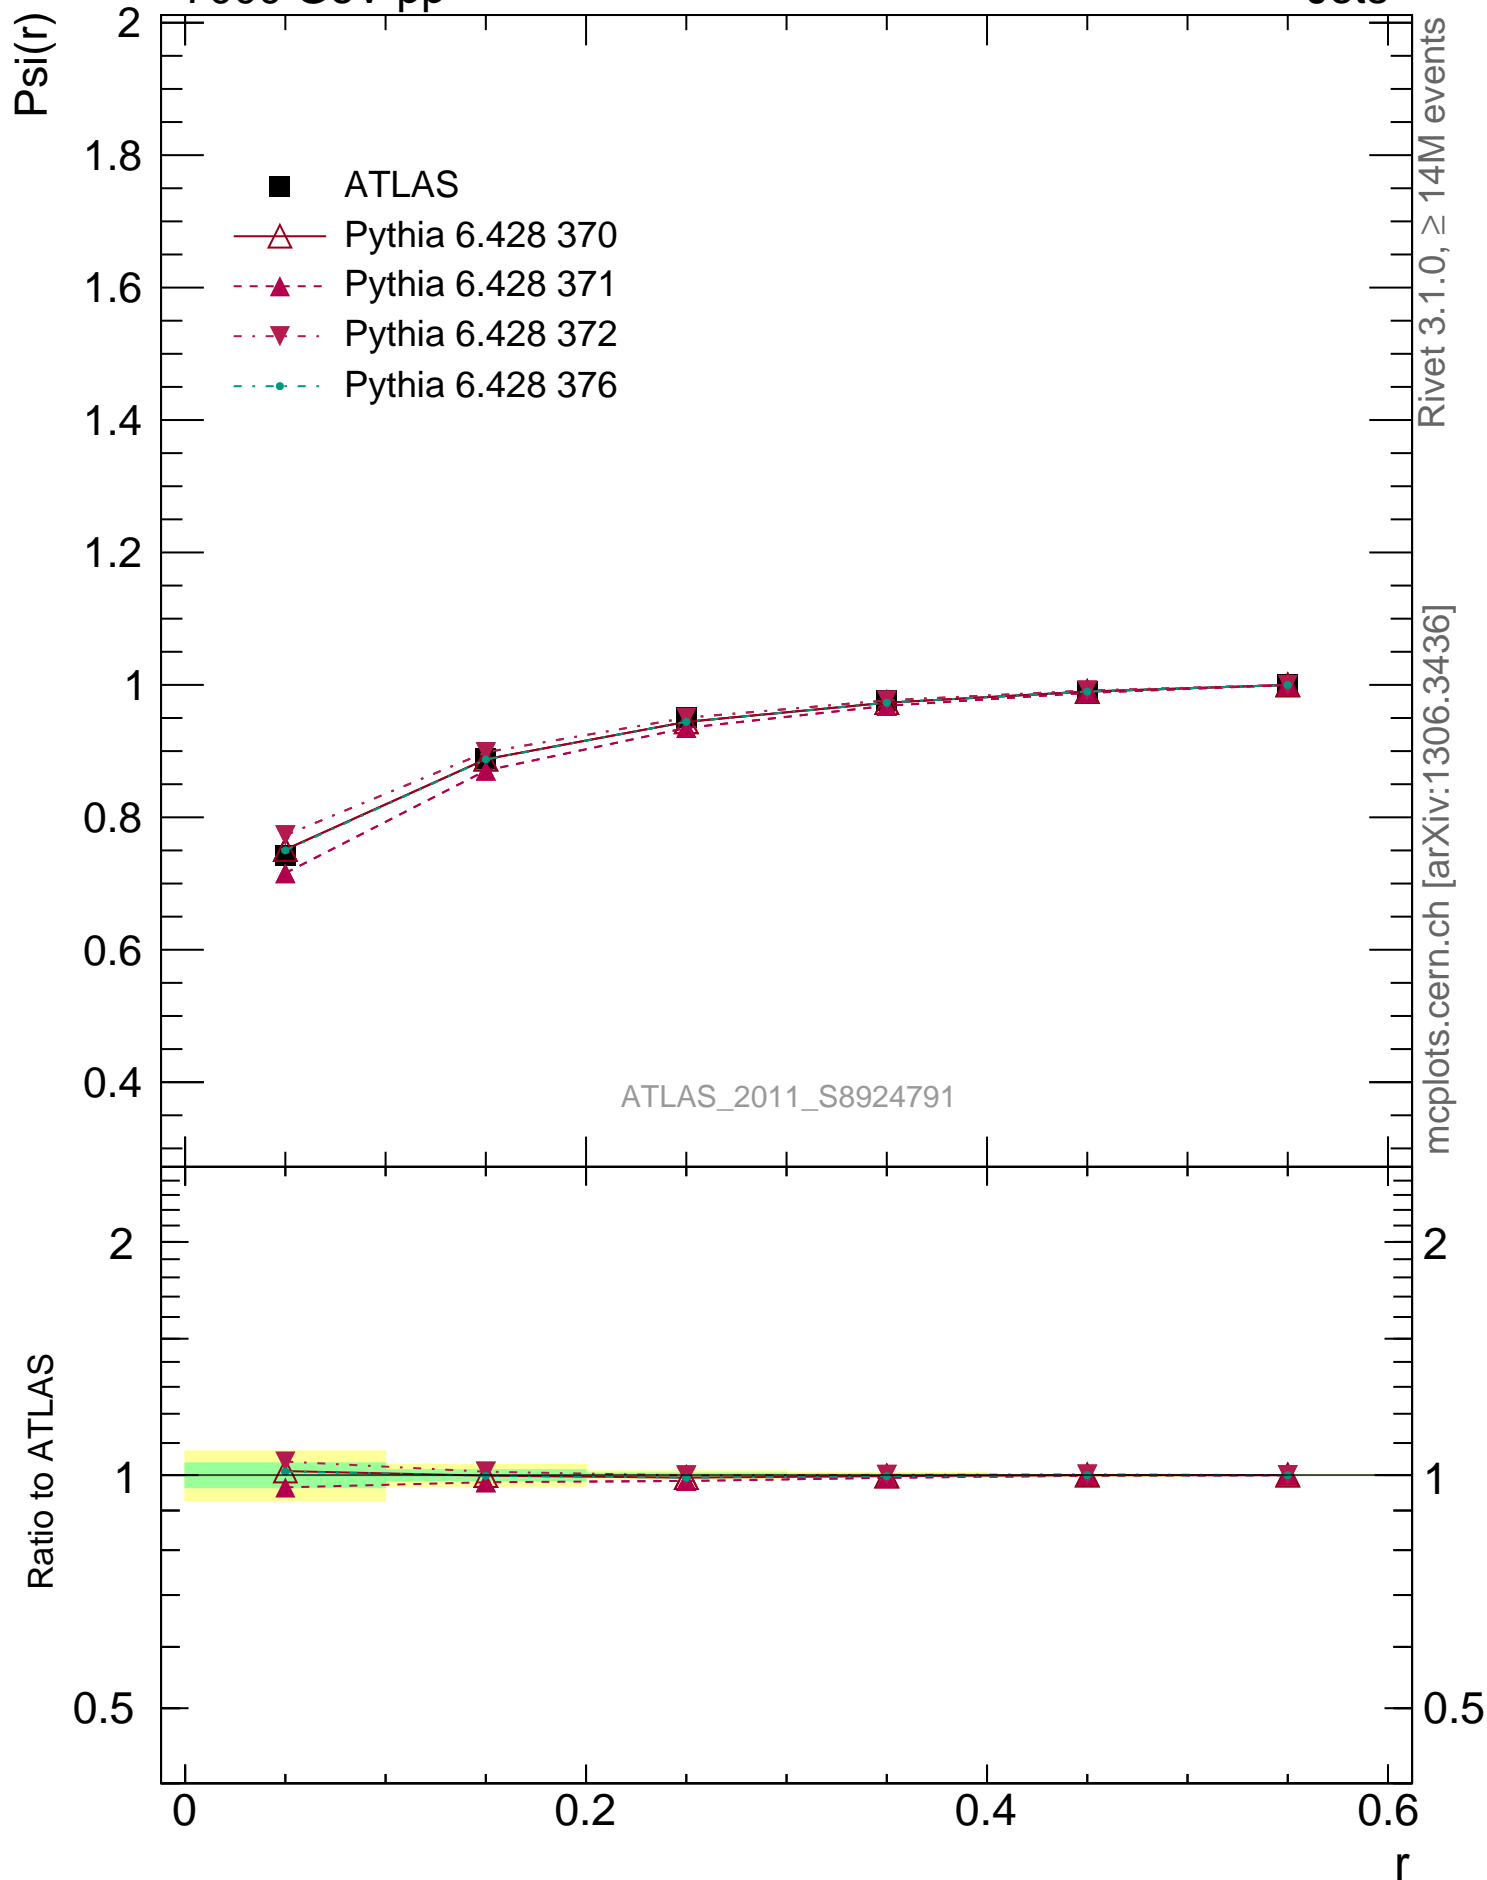

7000 GeV pp

Jets

Rivet 3.1.0, $\geq 14M$ events

mcplots.cern.ch [arXiv:1306.3436]

ATLAS_2011_S8924791

2

1

0.5