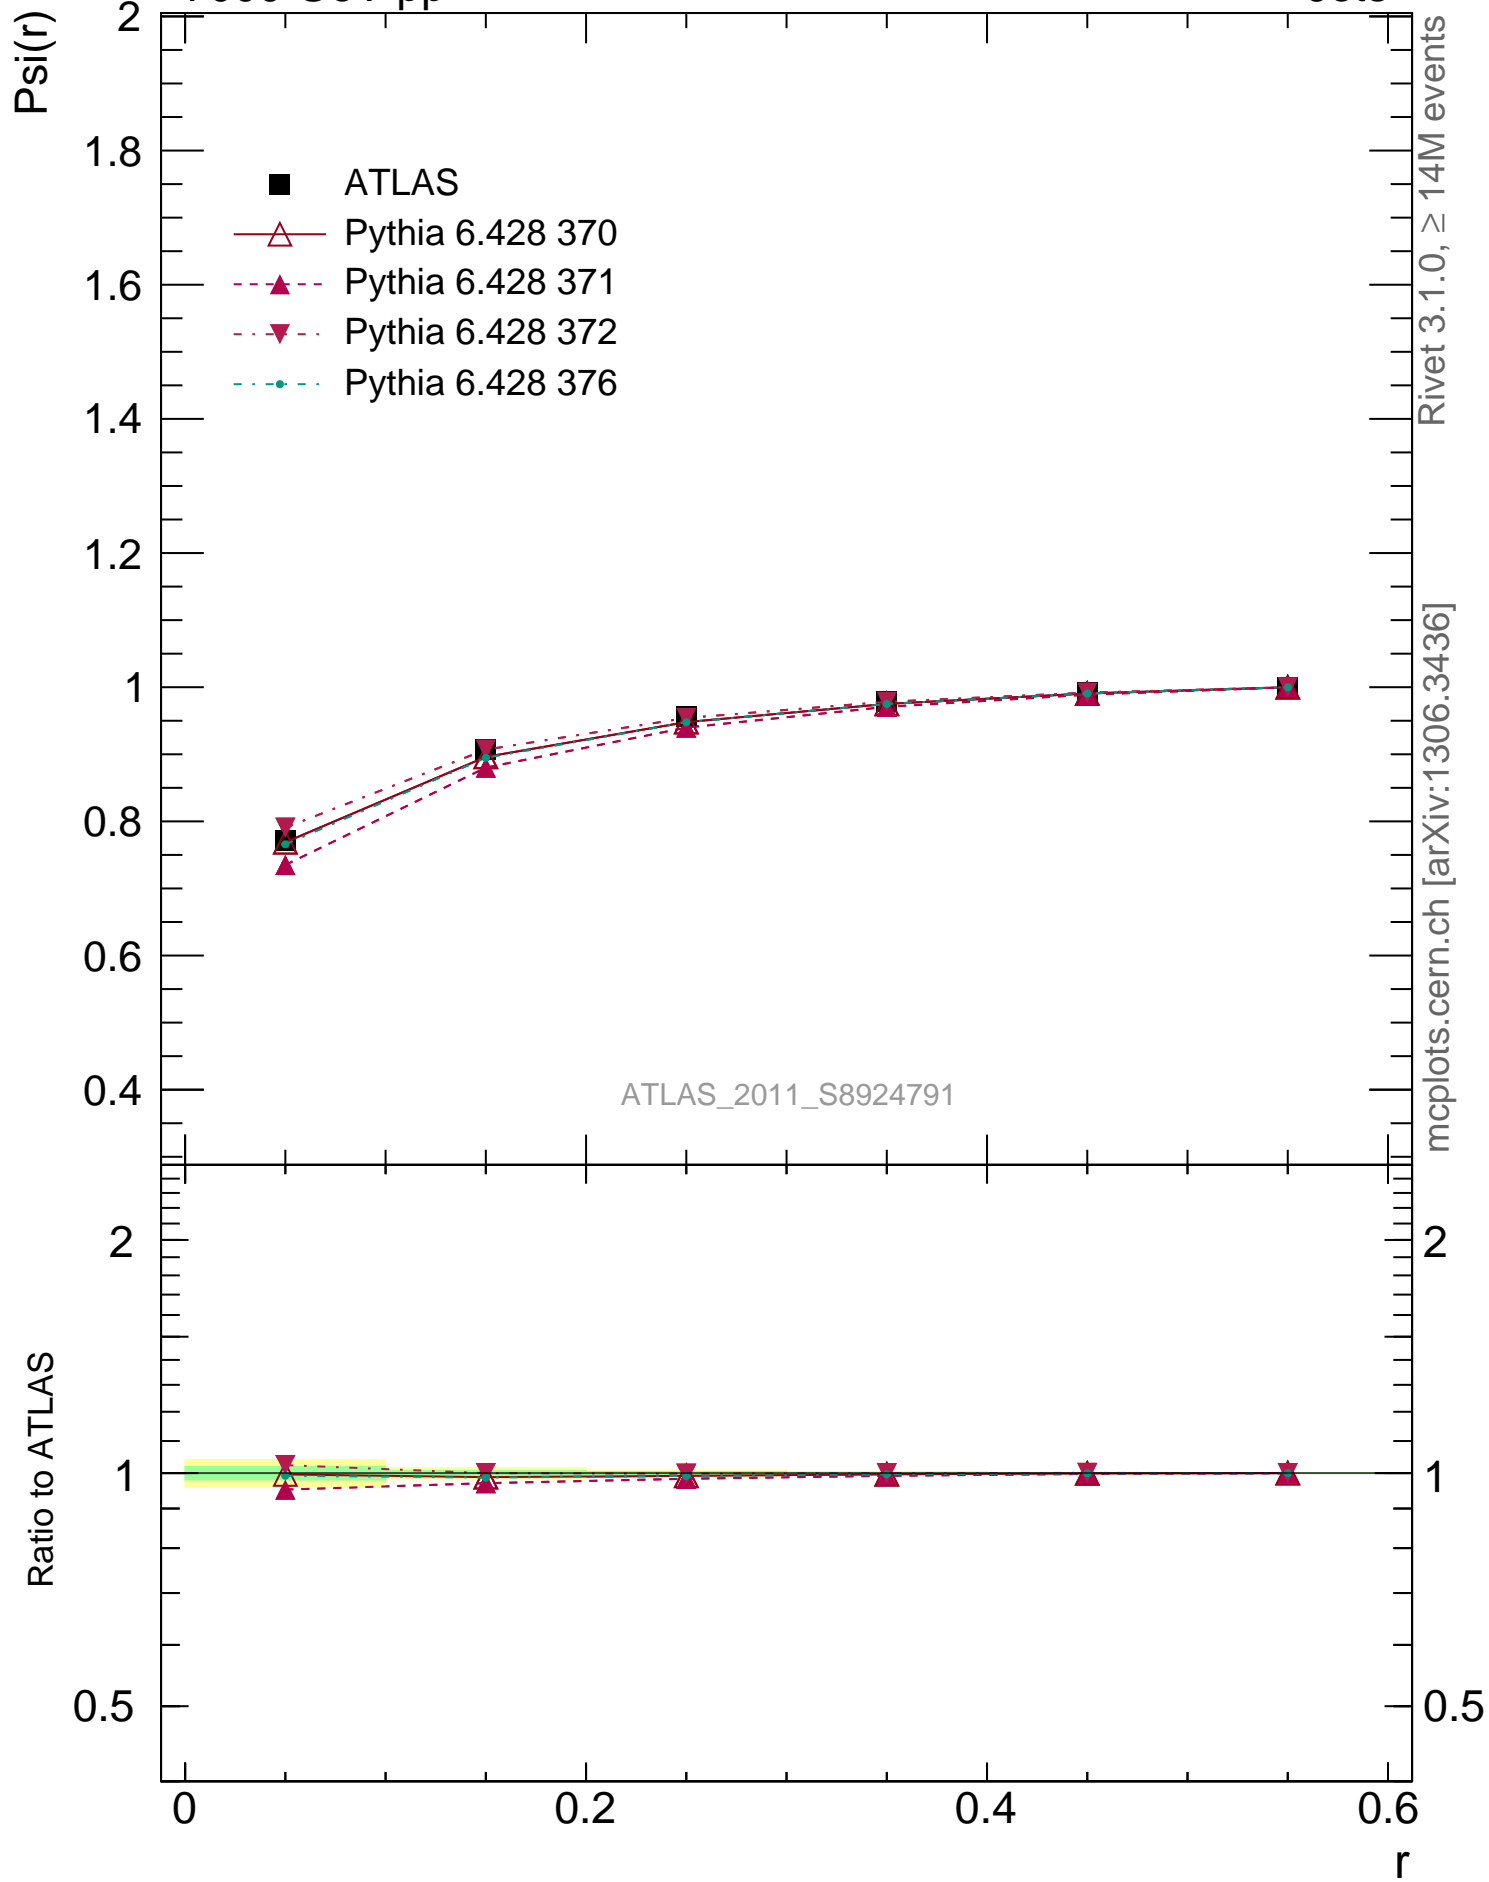

7000 GeV pp

Jets

Rivet 3.1.0, $\geq 14M$ events

mcplots.cern.ch [arXiv:1306.3436]

ATLAS_2011_S8924791